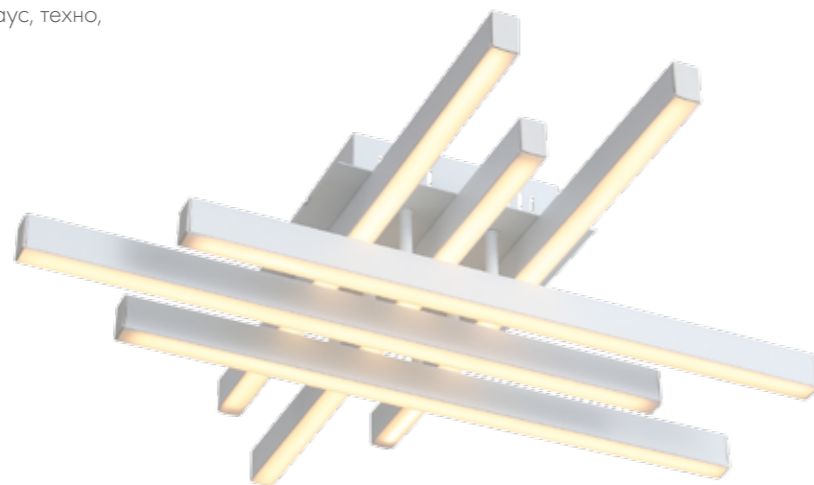

SAMENTO

Металлическое основание выполнено из металла черного, белого или кофейного цвета. В качестве источников света выступают светодиодные ленты, декорированные вставкой из матового акрила. Необычные светильники, входящие в коллекцию Samento, прекрасно подойдут для городских апартаментов и офисов, в интерьере которых отразился минимализм стилей баухаус, техно, лофт или хайтек.

LED