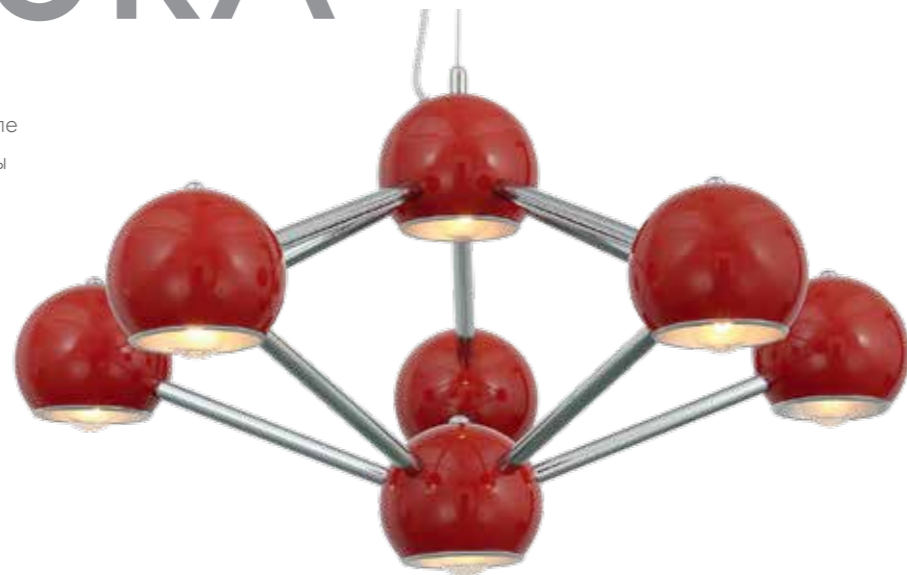

ROTTURA

Оригинальные, яркие люстры серии Rottura станут акцентом интерьера в стиле модерн, поп-арт или футуризм. Плафоны и основания светильников изготовлены из металла и представлены в четырех цветах: белый, черный, красный, хром.