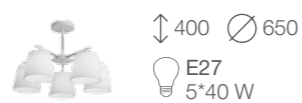

SL375.502.05 ■ Белый, Светлое дерево + Белый

CATORENE

Светильники из коллекции Catorene украсят интерьер загородного дома, кафе или квартиры в стиле кантри или рустик. Основание цвета слоновая кость выполнено из пластика. Текстильный плафон того же цвета. За счет съемных плафонов можно менять внешний вид люстр и бра.