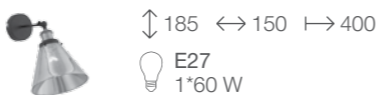

SL237.451.01 Черный, бронза + Прозрачный
SL237.421.01 Черный, бронза + Зеркальный