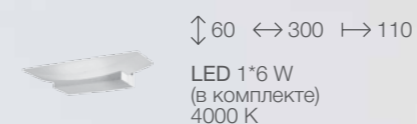

SL581.101.01 Белый