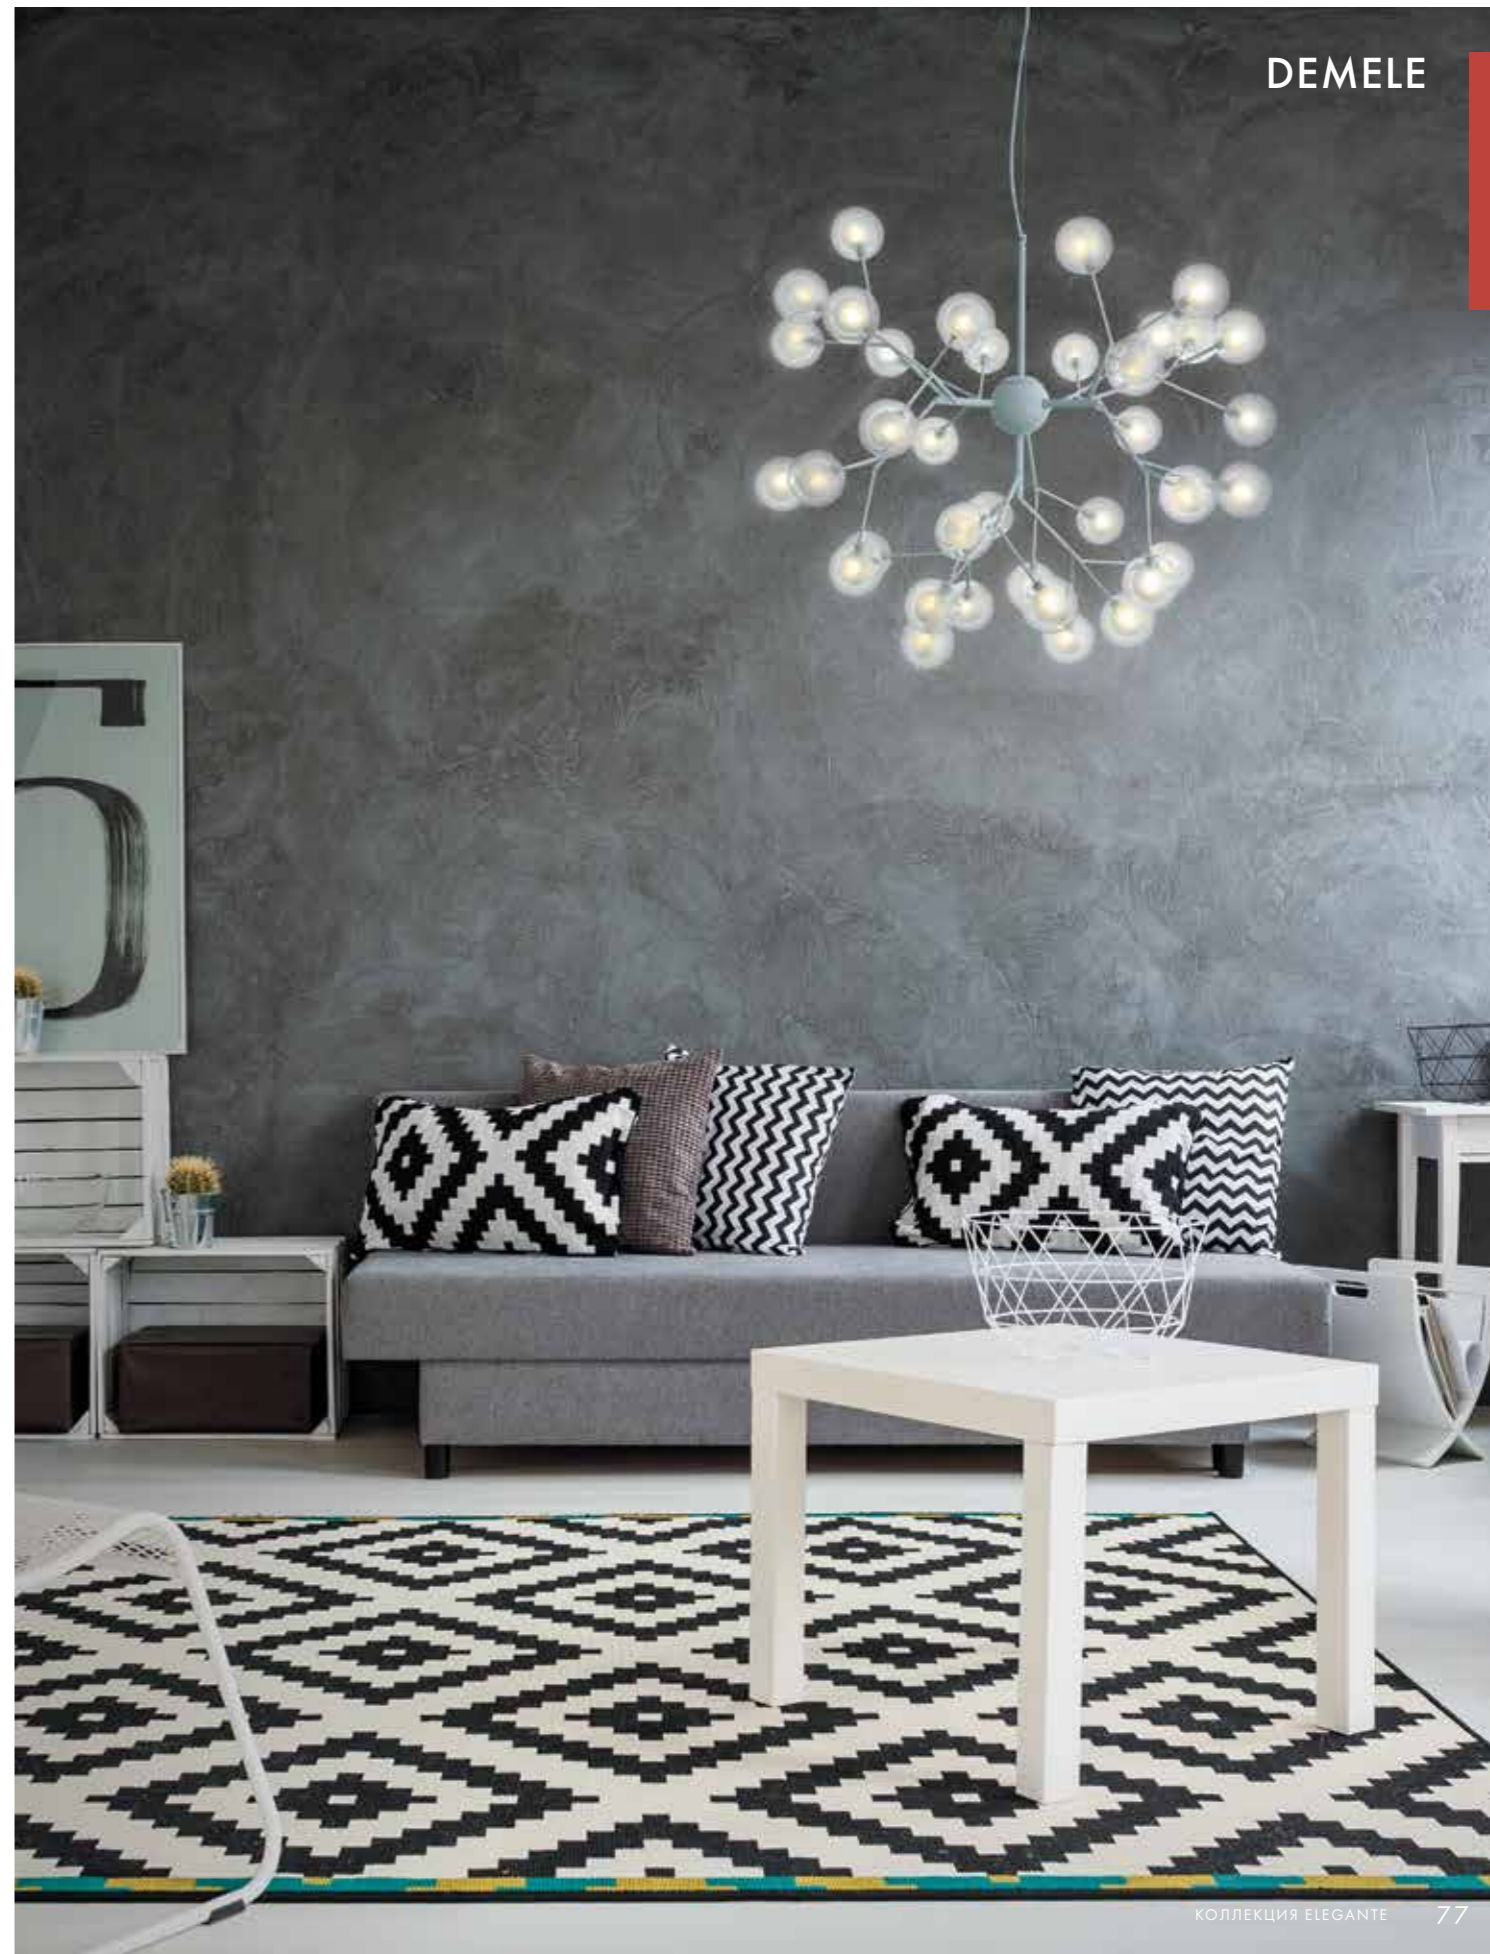

↓ 1800 ∅ 750
G4 LED 27*2 W
(в комплекте)
3150 Lm

SL376.503.27 ☐ Белый + Прозрачный, Белый
SL376.403.27 ☐ Черный + Прозрачный, Белый

↓ 1800 ∅ 800
G4 LED 36*2 W
(в комплекте)
4200 Lm

SL376.503.36 ☐ Белый + Прозрачный, Белый
SL376.403.36 ☐ Черный + Прозрачный, Белый

DEMELE