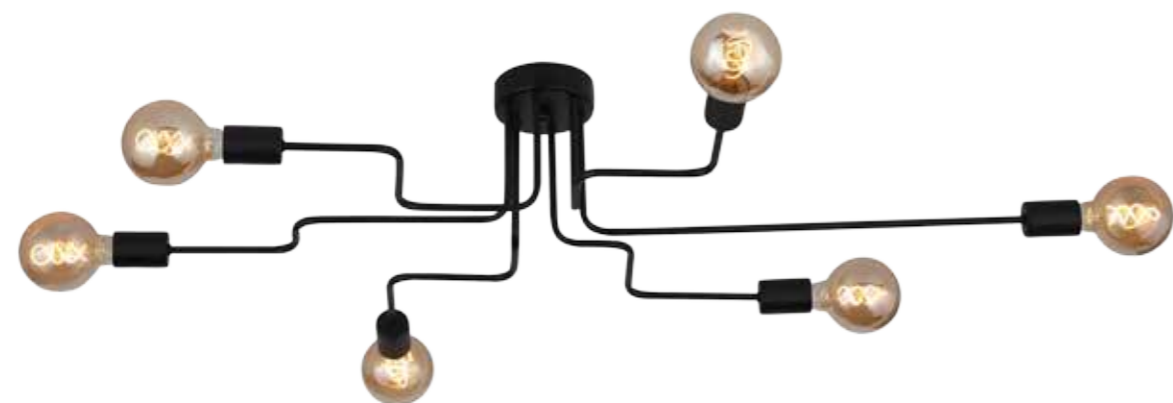

ANO

ANO

Коллекция Ано — яркий представитель стиля лофт. Шикарно впишется в интерьере в индустриальном стиле. Металлическое основание черного цвета, без плафонов. Дополнят светильники лампы edisson (лампы в комплект не входят).

BIG
SIZE

LOFT