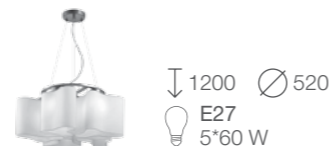

SL118.503.05 ■ Серебристый + Белый

CHIELLO

Оригинальное исполнение плафонов люстр коллекции Chiello делает их экстравагантной деталью в интерьере зала, кабинета, гостиной, спальни, оформленных в стиле модерн или минимализм. Основание светильников выполнено из металла с белым покрытием. Плафоны изготовлены из высококачественного белого матового стекла.