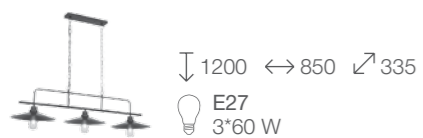

SCARNO

Стильные светильники коллекции Scarno — интересная и функциональная идея для пространства, оформленного в стиле техно или лофт. Металлическое основание и плафоны модели выполнены из металла. Высоту подвесного светильника можно регулировать за счет цепи.

LOFT

SL265.403.03 ■ Кофейный