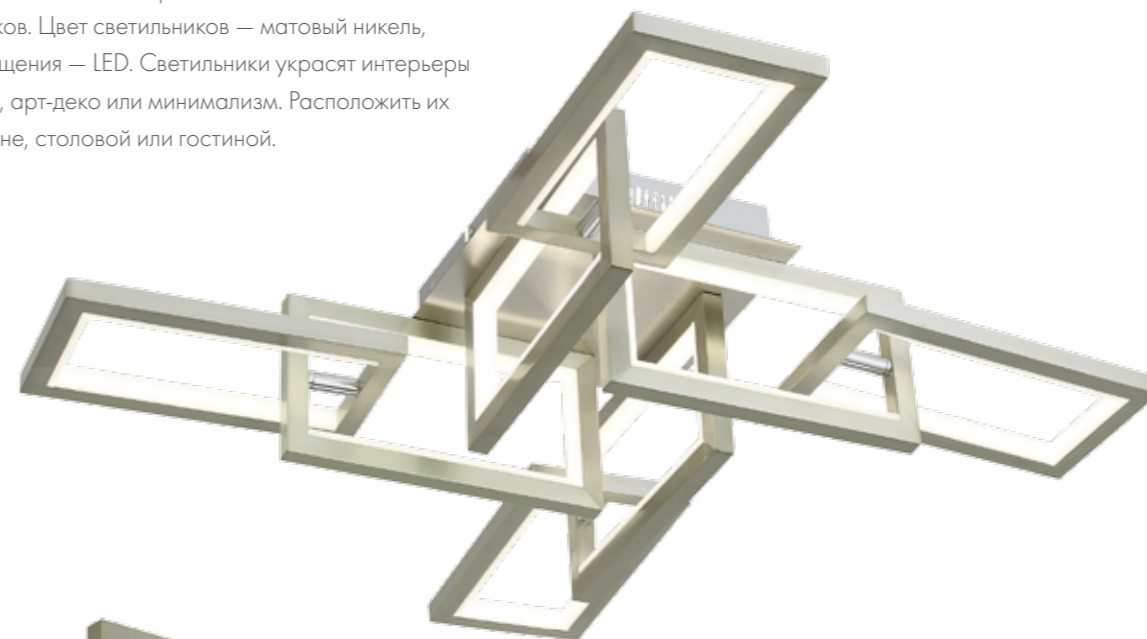

CASELIA

Коллекция Caselia привлекает внимание необычностью форм. Плафоны имеют вид переплетающихся прямоугольников. Цвет светильников — матовый никель, источник освещения — LED. Светильники украсят интерьеры в стиле хайтек, арт-деко или минимализм. Расположить их можно в спальне, столовой или гостиной.

LED