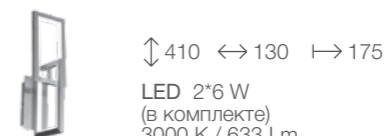

CASELIA

Коллекция Caselia привлекает внимание необычностью форм. Плафоны имеют вид переплетающихся прямоугольников. Цвет светильников — матовый никель, источник освещения — LED. Светильники украсят интерьеры в стиле хайтек, арт-деко или минимализм. Расположить их можно в спальне, столовой или гостиной.

LED

SL397.101.02 Никель