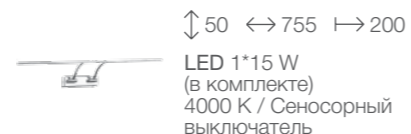

SL595.111.01 Хром
SL595.311.01 Бронза
SL595.711.01 Матовый Никель

CENTIANA

Подсветки для картин коллекции Centiana выполнены в двух цветах: хром и бронза. Источник света — LED. Эти светильники выгодно подчеркнут красоту картины, не привлекая к себе внимания.

LED