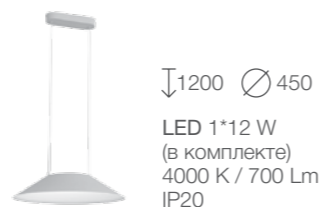

SL427.513.01 □ Белый

LETIZIA

Основание и декоративный ободок на плафоне выполнены из металла, покрытого хромом, а плафон изготовлен из прозрачного акрила. Изюминка коллекции — сочетание простой классической формы и яркого дизайна. Цветовая гамма на любой запрос: прозрачный, молочно-белый, красный, зеленый и фиолетовый, темный дымчатый. Модели коллекции Letizia гармонично подчеркнут и уникальность строгого классического интерьера, и современный дизайн.