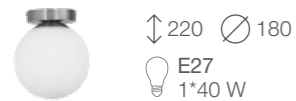

# ACINI

Модели коллекции Acini выполнены из металла черного или серебристого цвета и белых сферических плафонов из белого матового стекла. Светильники подойдут для зала, гостиной, спальни, оформленных в стиле модерн или неоклассики.