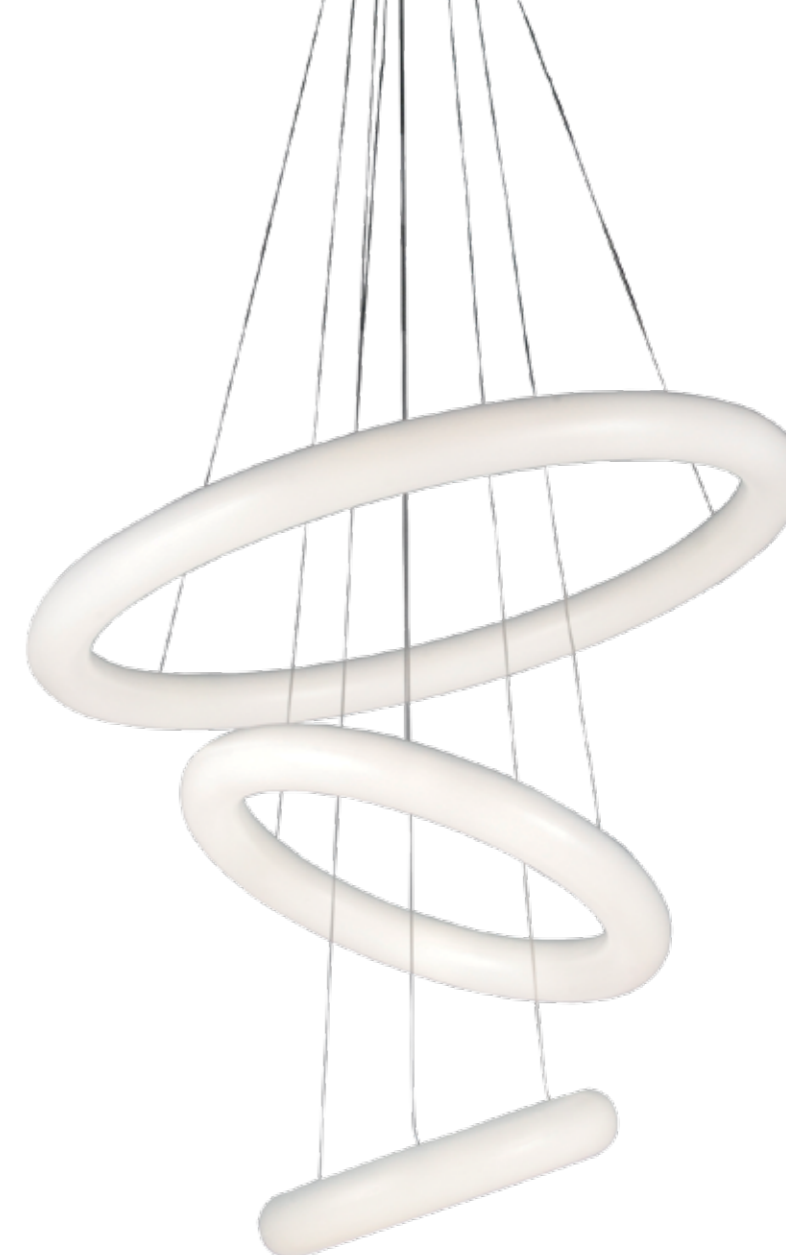

↑ 120 ∅ 460
LED 1*24 W
(в комплекте)
3000 K – 6000 K
SL902.502.01 □ Белый

↓ 1800 ∅ 740
LED 150 W
(в комплекте)
3000 K – 6000 K
SL902.503.05 □ Белый

↓ 1400 ∅ 600
LED 1*44 W
(в комплекте)
3000 K – 6000 K
SL902.503.01 □ Белый

↓ 2500 ∅ 800
LED 10*7 W
(в комплекте)
3000 K – 6000 K
SL902.503.10 □ Белый

↑ 80 ∅ 300
LED 1*16 W
(в комплекте)
3000 K – 6000 K
SL902.532.01 □ Белый

↓ 1700 ∅ 600
LED 104 W
(в комплекте)
3000 K – 6000 K
SL902.503.02 □ Белый

↓ 1000 ∅ 460
LED 24 W
(в комплекте)
3000 K – 6000 K
SL902.053.01 □ Белый

↓ 1700 ∅ 740
LED 80 W
(в комплекте)
3000 K – 6000 K
SL902.503.03 □ Белый

↓ 1400 ∅ 910
LED 1*120 W
(в комплекте)
3000 K – 6000 K
SL902.553.01 □ Белый