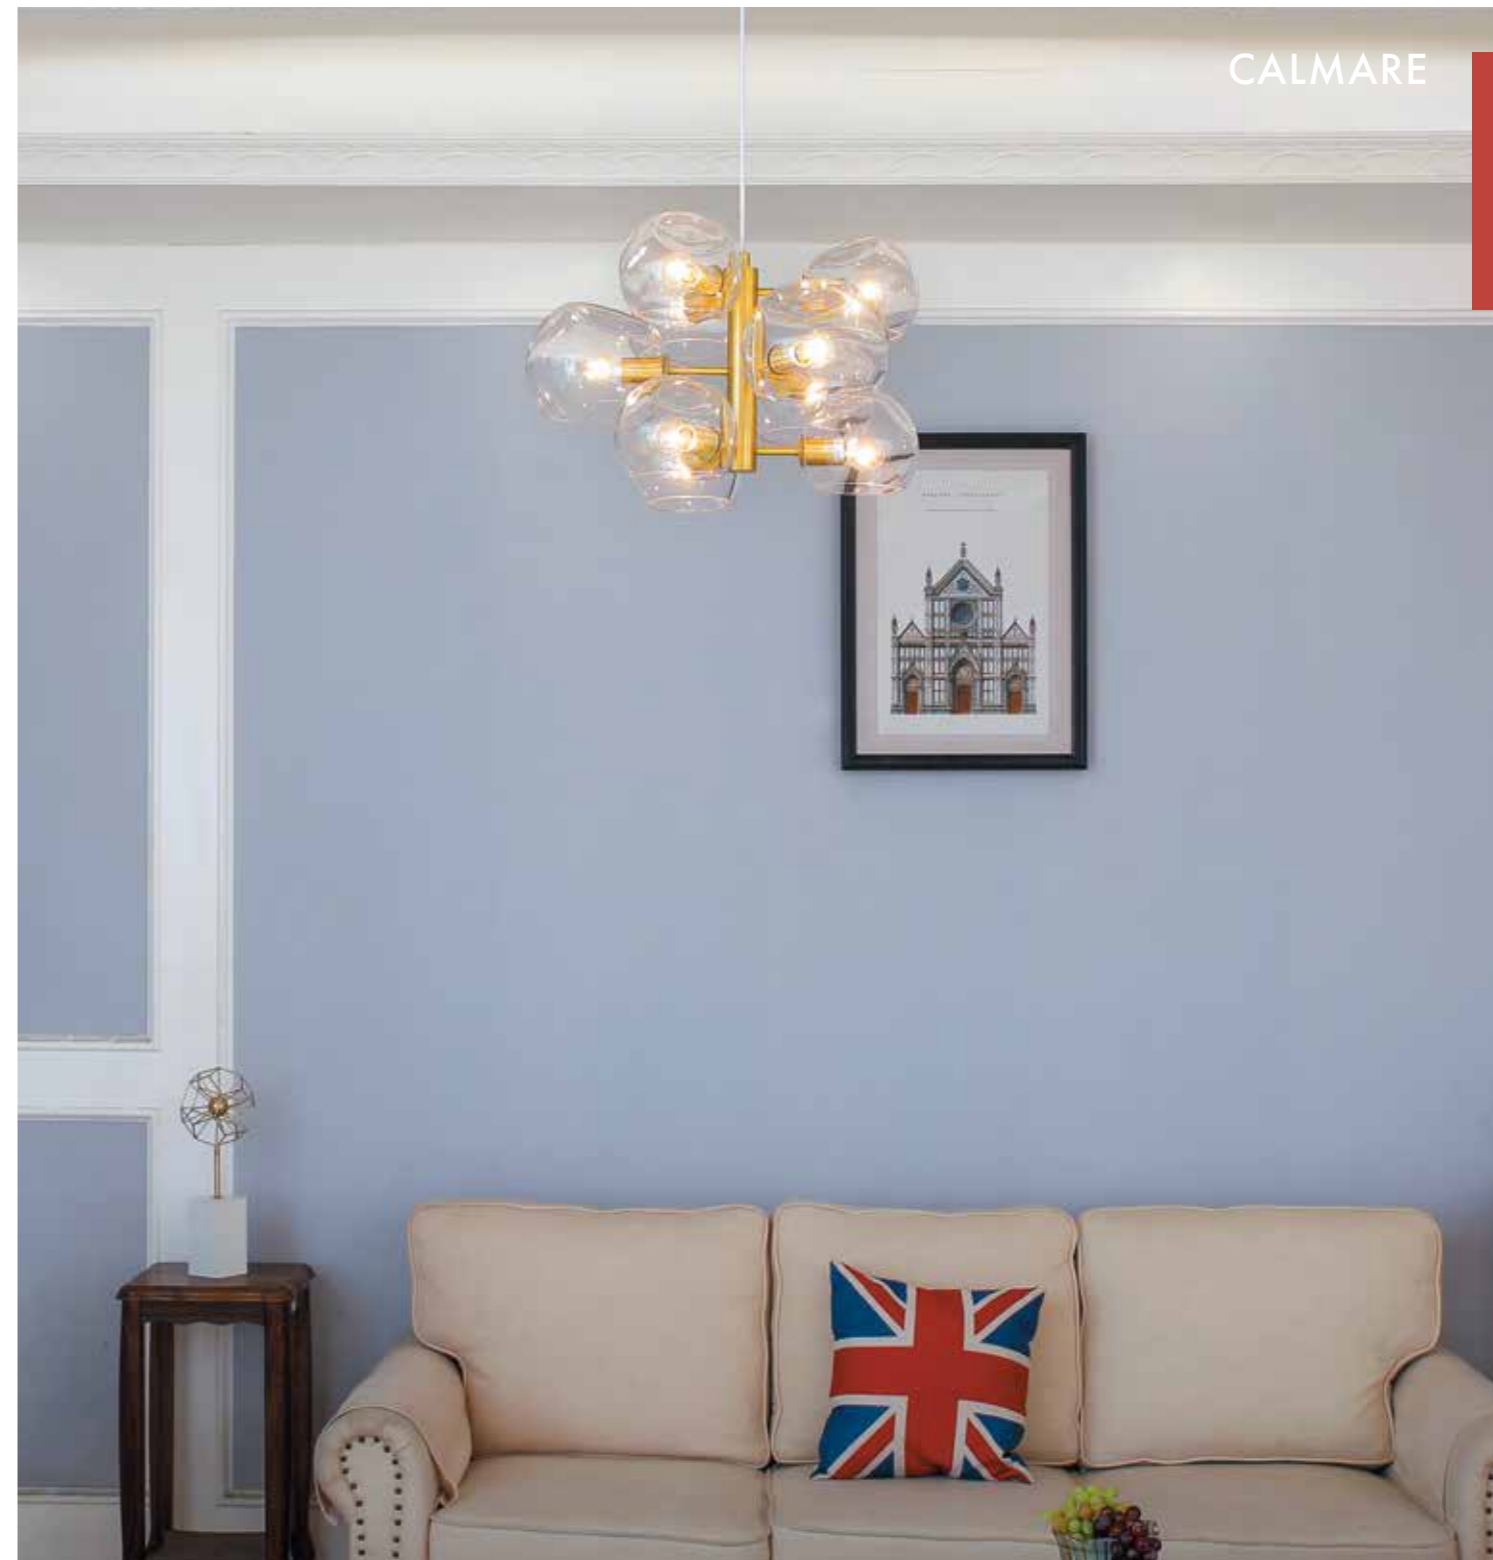

CALMARE

↑ 150 ↔ 322 ↳ 220
E14
1*40 W

SL434.501.01 ■ Латунь + Белый

↑ 170 ∅ 640
E14
6*40 W

SL434.502.06 ■ Латунь + Белый

↓ 1100 ↑ 330 ∅ 540
E14
9*40 W

SL434.503.09 ■ Латунь + Белый