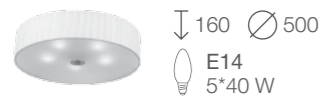

RONDELLA

Светильники серии Rondella отличаются простой элегантностью и функциональностью. Форма и качество материала успешно сочетаются в этих изделиях. Абажуры люстр выполнены из органзы в трех вариантах цвета. Лампы снизу закрыты белым матовым стеклом, мягко рассеивающим свет.

SL357.102.05 Серебро
SL357.502.05 Слоновая кость
SL357.702.05 Коричневый