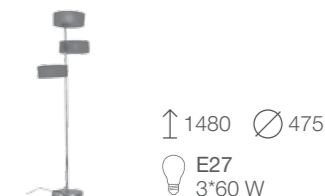

- ↑ 180 ↔ 250 ↳ 275  
E27  
1\*60 W
- SL483.091.01 Хром + Желтый
  - SL483.501.01 Хром + Белый
  - SL483.601.01 Хром + Красный

- ↑ 530 ∅ 250  
E27  
1\*60 W
- SL483.094.01 Хром + Желтый
  - SL483.504.01 Хром + Белый
  - SL483.604.01 Хром + Красный