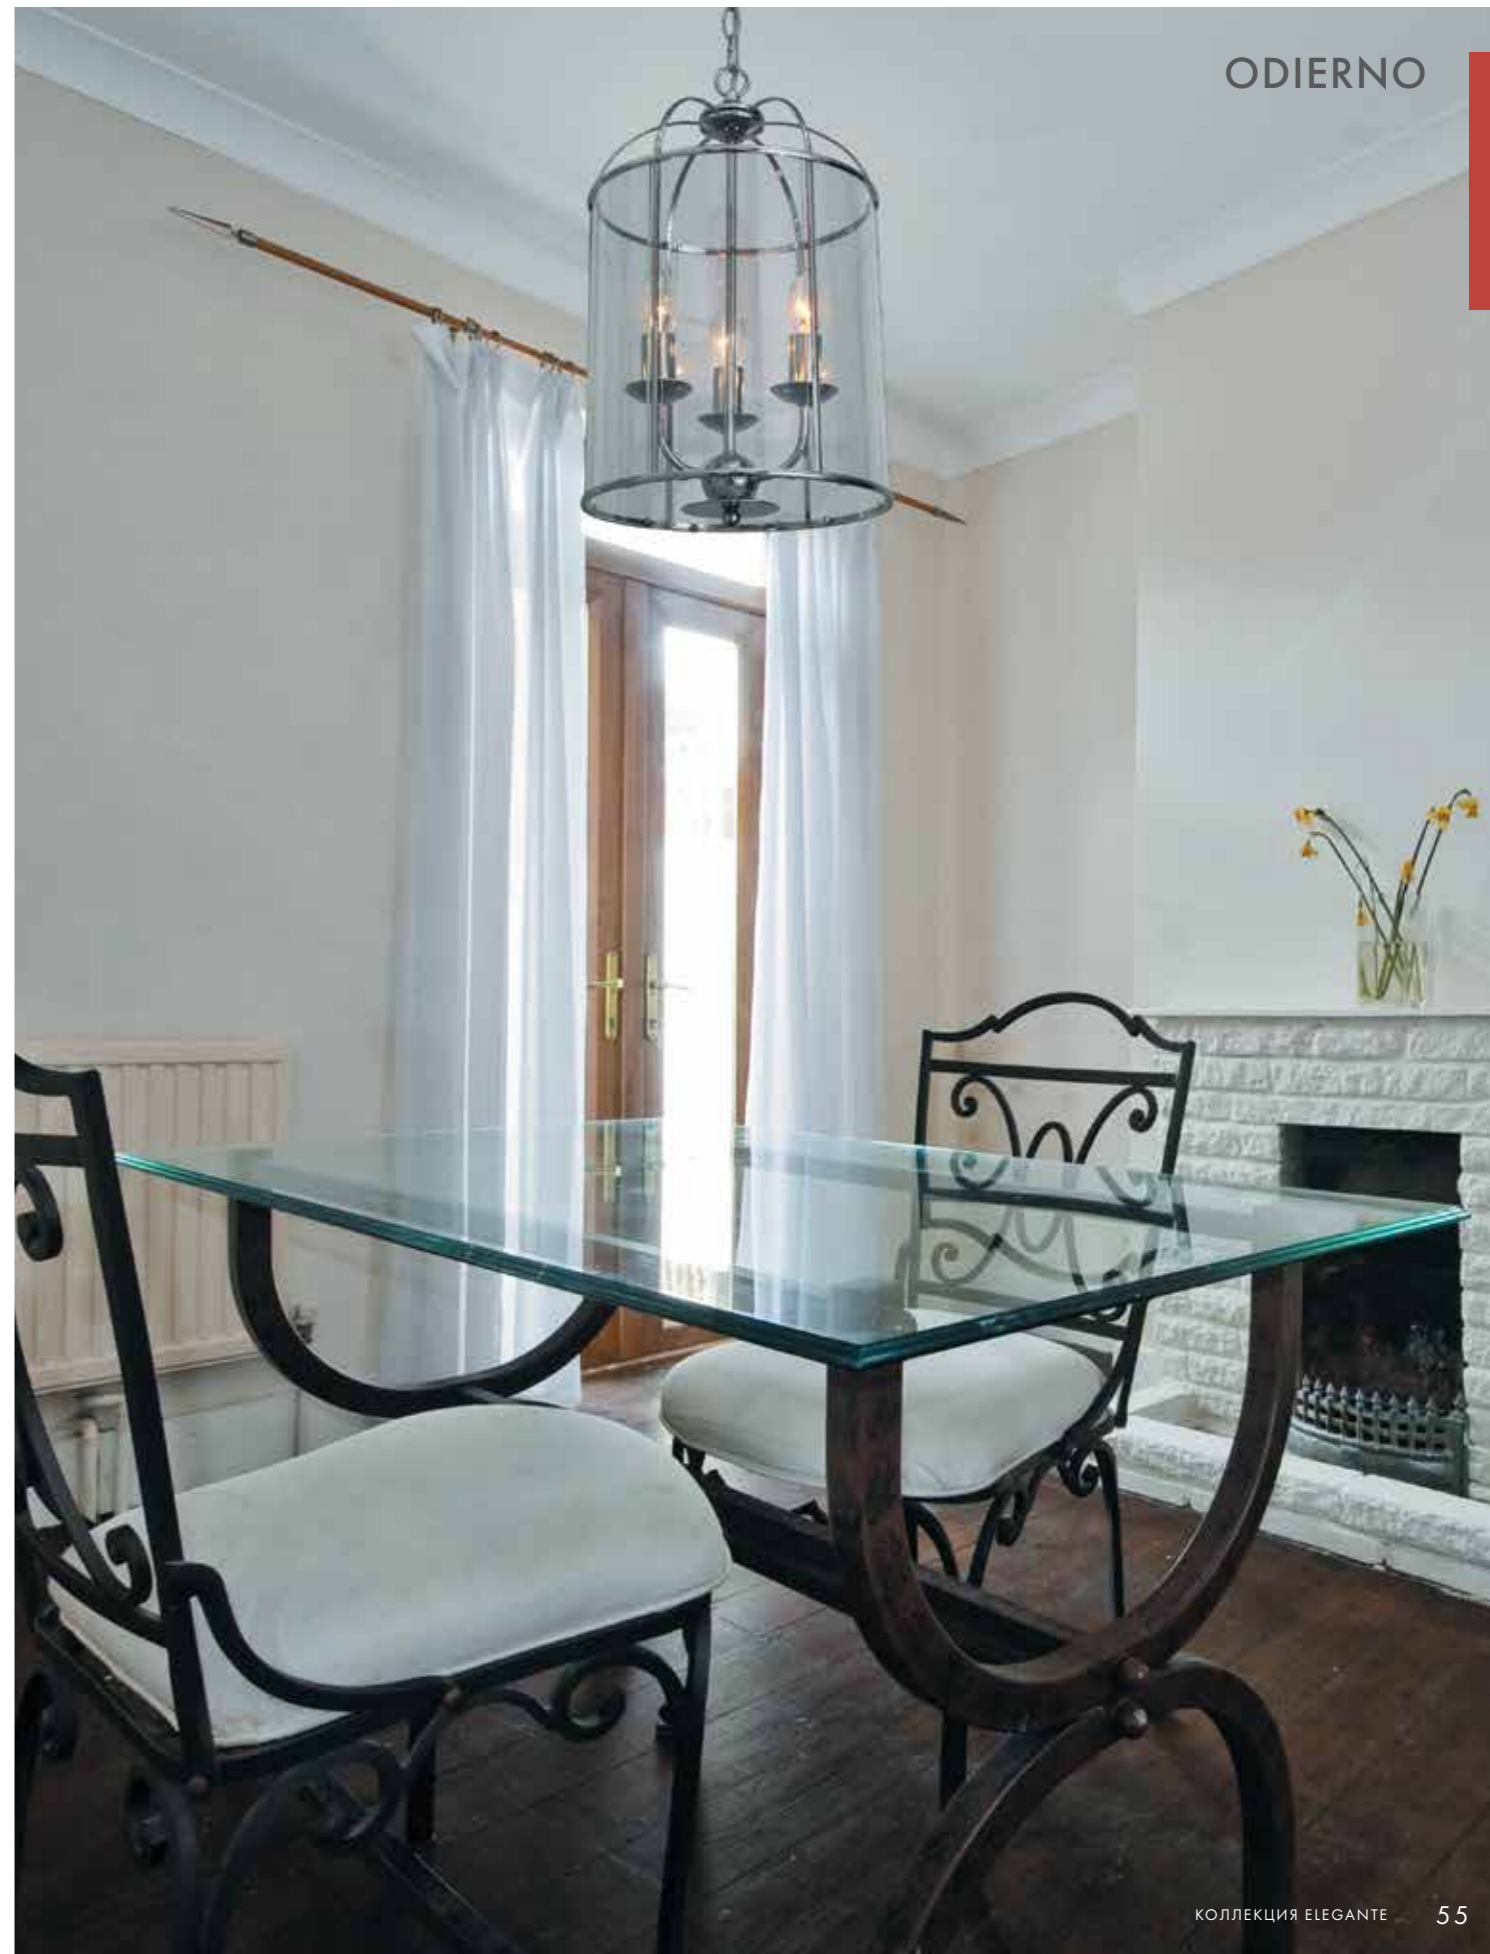

ODIERNO

Коллекция Odierno выполнена в трех цветах: хром, медь, бронза. Лампы скрыты за прозрачным стеклянным абажуром на изящном металлическом основании. Эти светильники станут прекрасным решением для спальни или гостиной, причем как в городской квартире, так и в индивидуальном доме.

↓ 900 ↑ 460 ∅ 270
E14
3*40 W

SL267.103.03 Хром + Прозрачный
SL267.303.03 Бронза + Прозрачный
SL267.603.03 Медь + Прозрачный

↓ 1080 ↑ 550 ∅ 400
E14
6*40 W

SL267.103.06 Хром + Прозрачный
SL267.303.06 Бронза + Прозрачный
SL267.603.06 Медь + Прозрачный