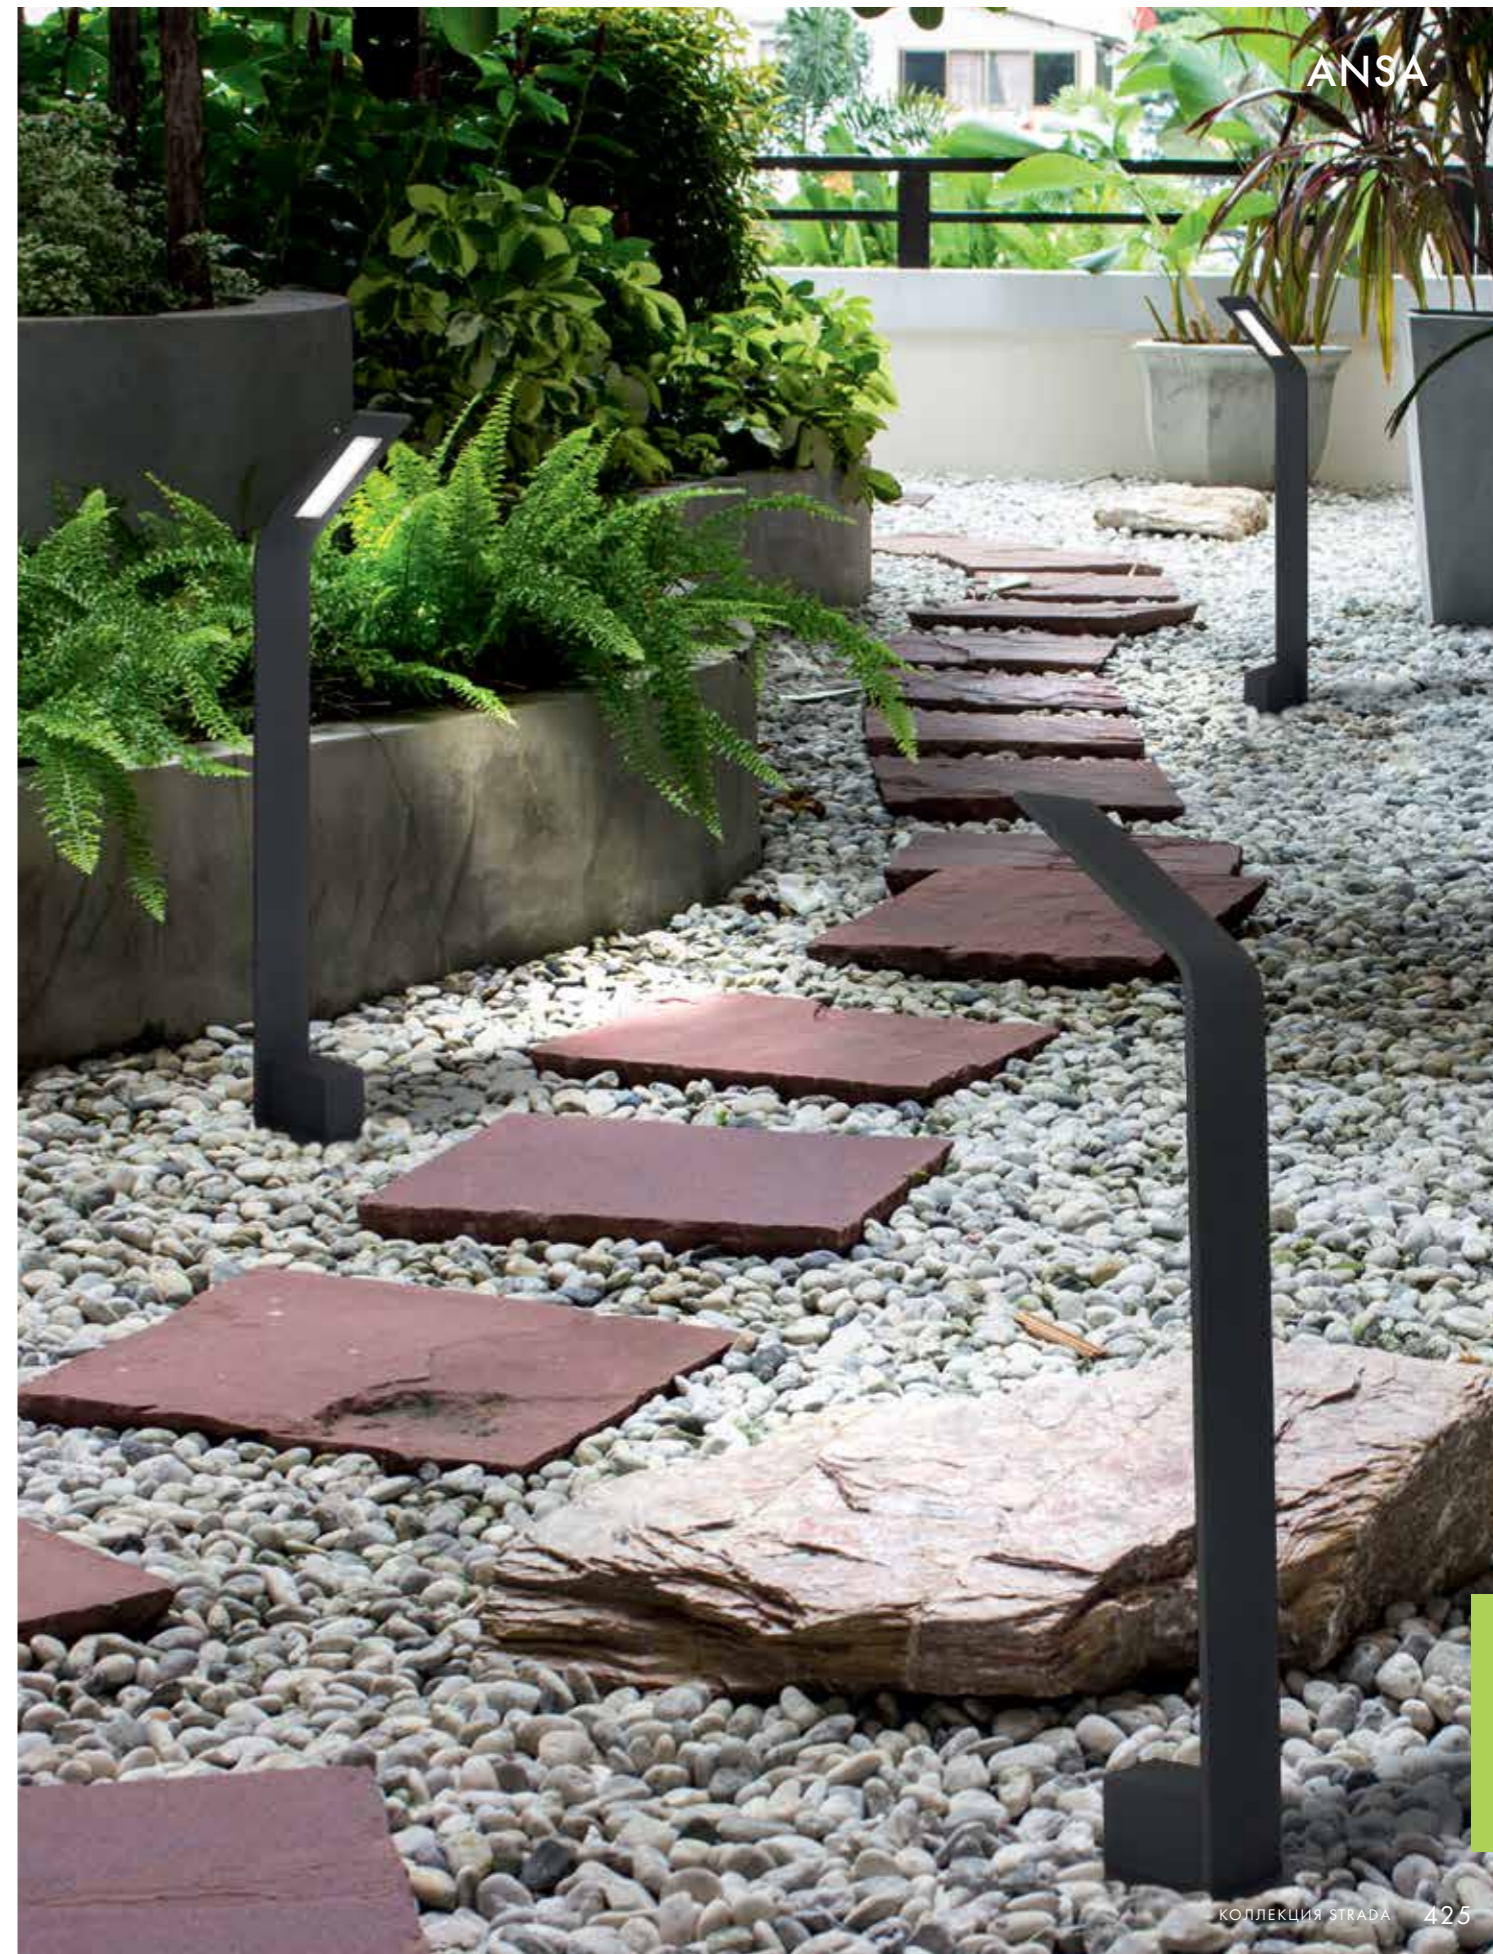

ANSA

Модели коллекции Ansa дополняют ландшафтный дизайн загородного участка или территории отеля. Основание выполнено из металла и окрашено в черный матовый цвет. Источник света LED мягко освещает пространство через белый акриловый плафон.

LED

IP65

ANSA

STRADA

↑ 600 ↔ 100 ↗ 157
LED 1*4 W
(в комплекте)
4000 K / IP65

SL094.405.01 ■ Черный

↑ 800 ↔ 100 ↗ 157
LED 1*4 W
(в комплекте)
4000 K / IP65

SL094.445.01 ■ Черный

STRADA