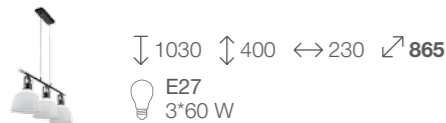

SL714.043.03 Черный с золотом + Белый