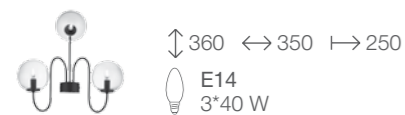

# FIAMO

Светильники из коллекции Fiamo украсят интерьеры в стиле лофт, скандинавском или других современных стилях. Изогнутая форма рожков придает изысканность коллекции. Металлическое основание матовое, черного цвета. Плафоны стеклянные, прозрачные, в форме шара. В светильниках используются лампы с цоколем E14 максимальной мощностью 40 W.