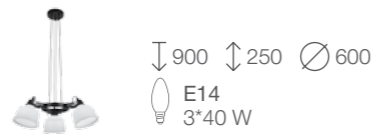

SL714.403.03 Черный с золотом + Белый