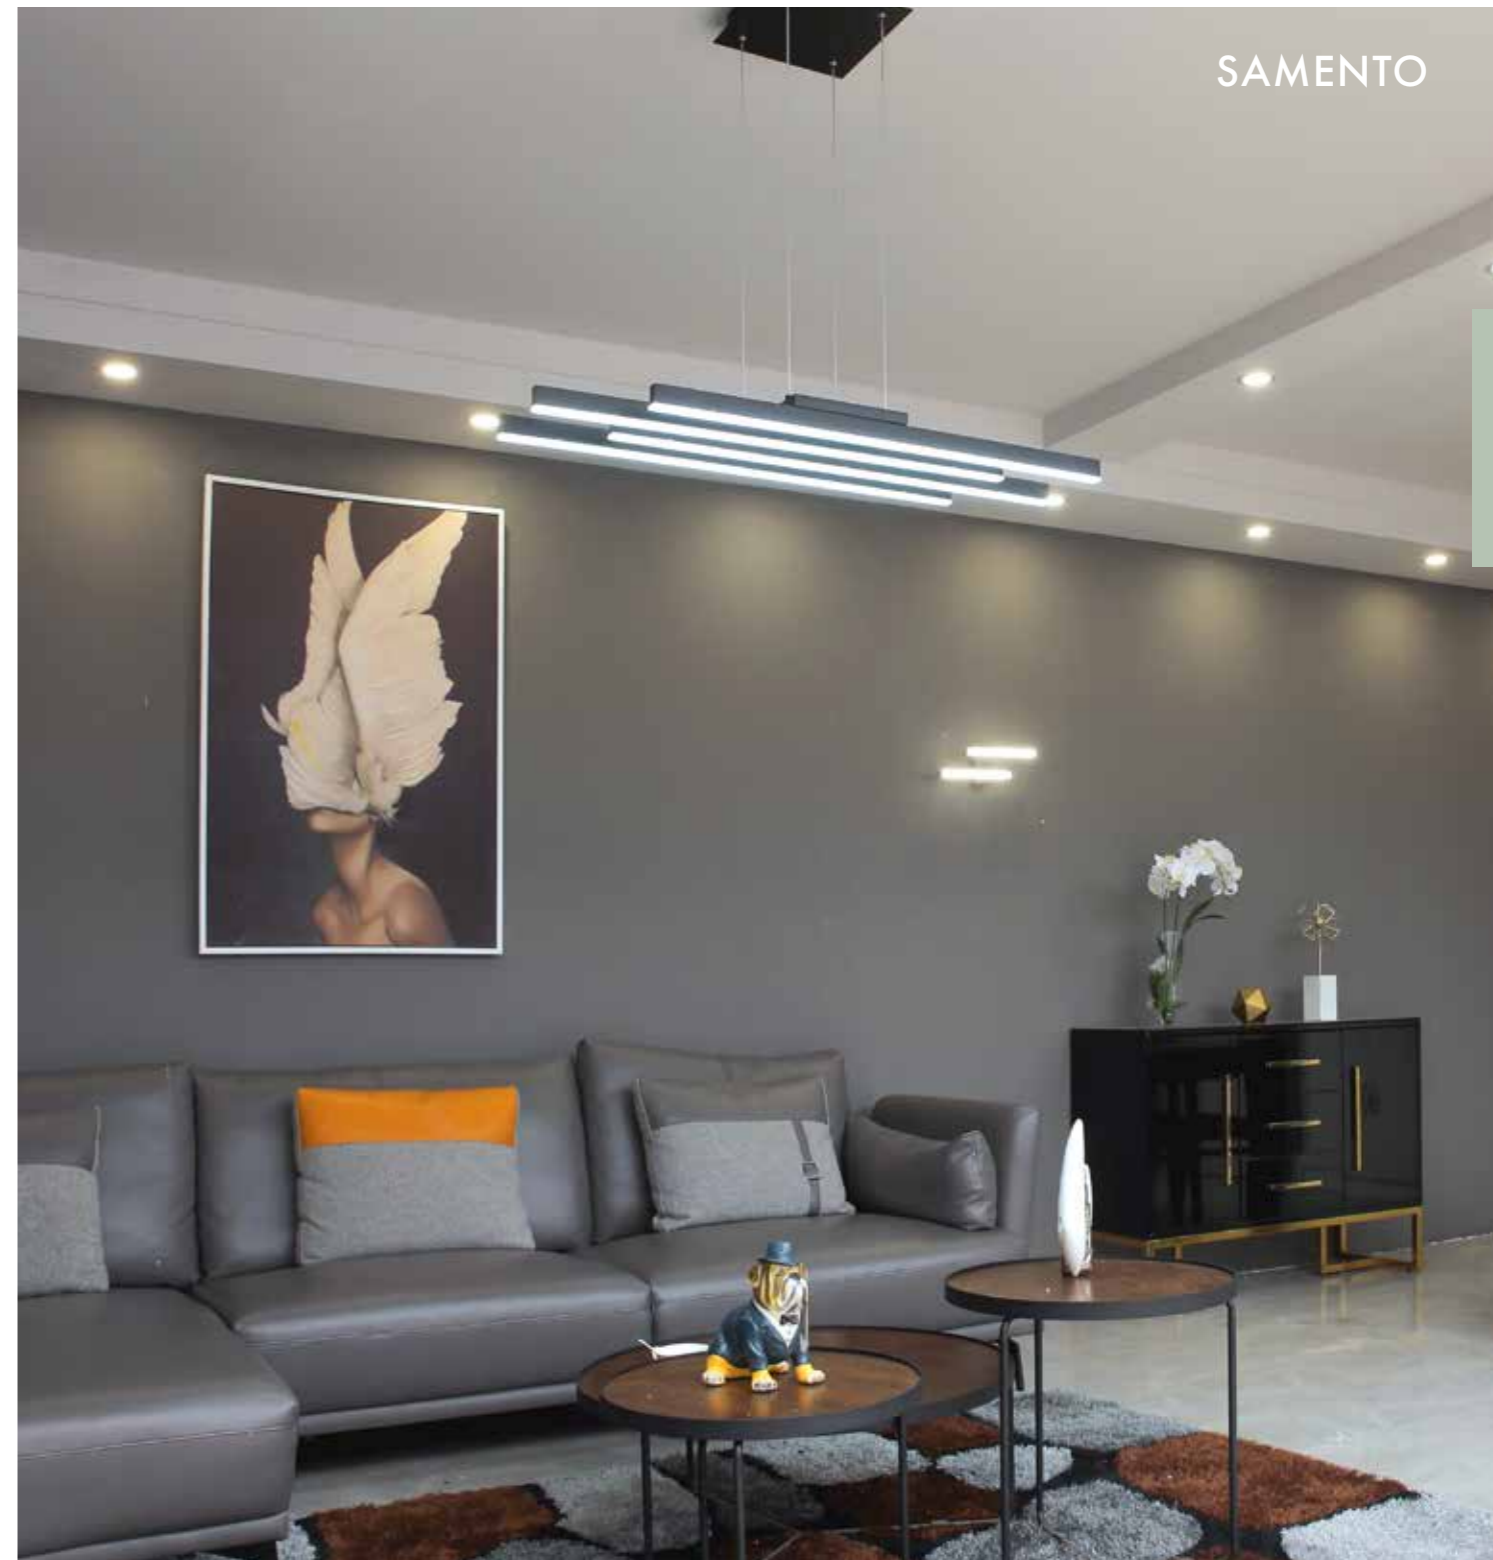

# PERCETTI

Уникальная коллекция светильников Percetti идеально подойдет в качестве основного или дополнительного источника света современных интерьеров индустриального стиля. Коллекция выполнена в белом и черном цвете и имеет как потолочные варианты светильников, так и настенные. Источником света является светодиодная лента, расположенная внутри плоского прямоугольного плафона.