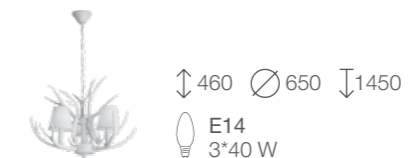

SL346.503.03 ■ Слоновая кость