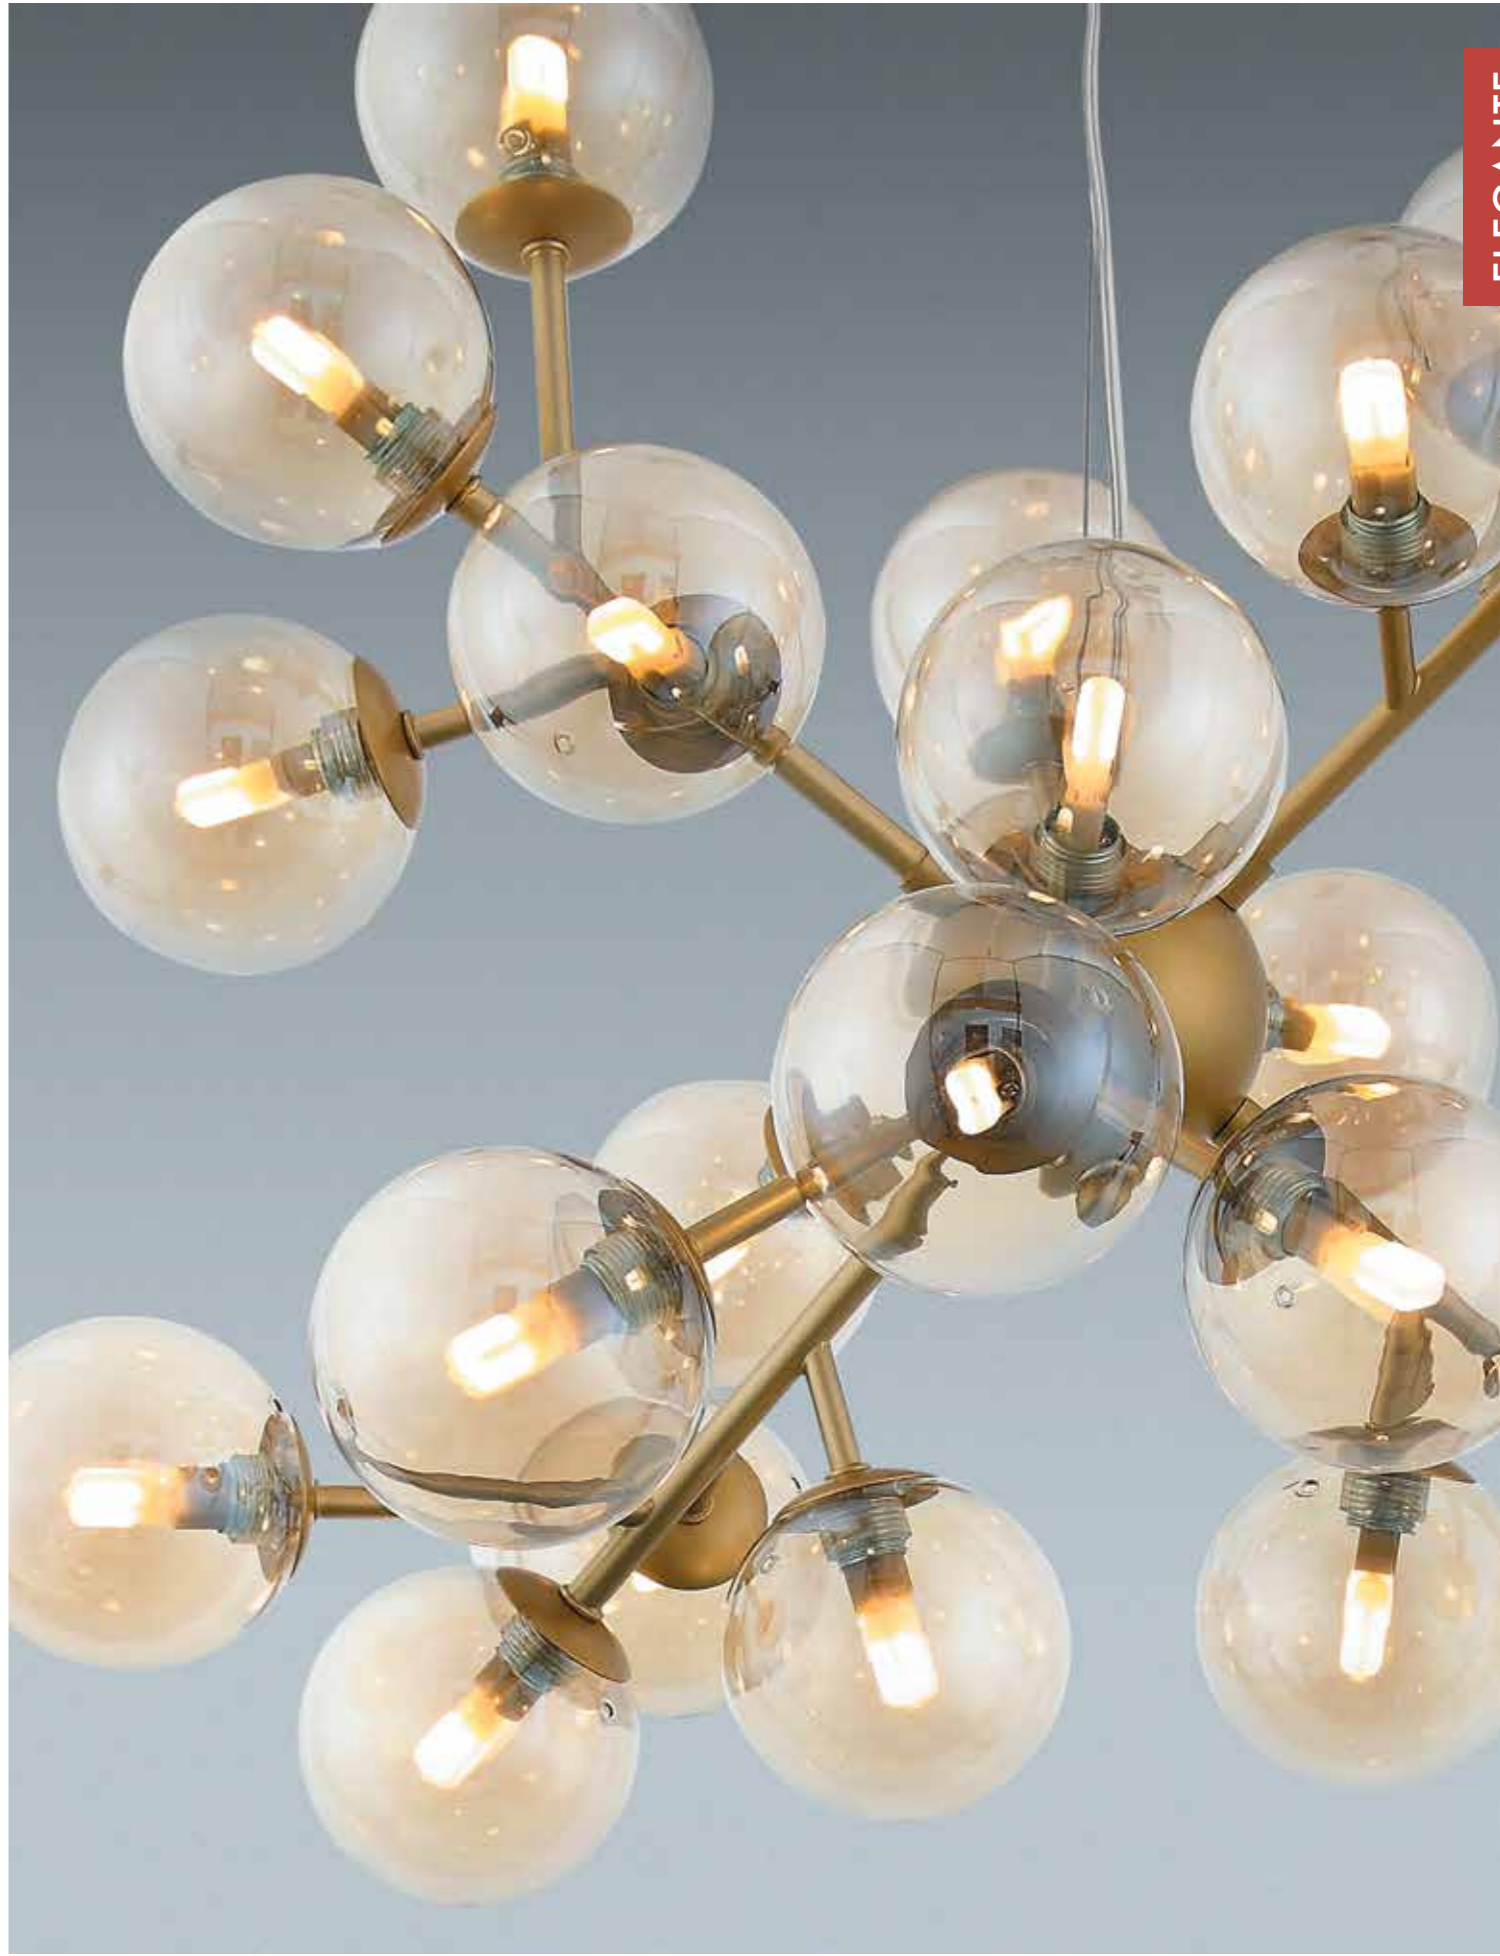

ELEGANTE

ELEGANTE