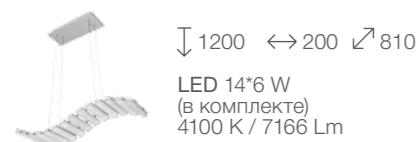

SCALETTA

Люстра Scaletta имеет конструкцию светящихся планок из акрила, соединенных в виде волны и подвешенных к металлическому основанию на тросах. В этой простоте как раз и кроется секрет невероятно стильного минималистического дизайна. Ничего лишнего: свет и форма.

LED