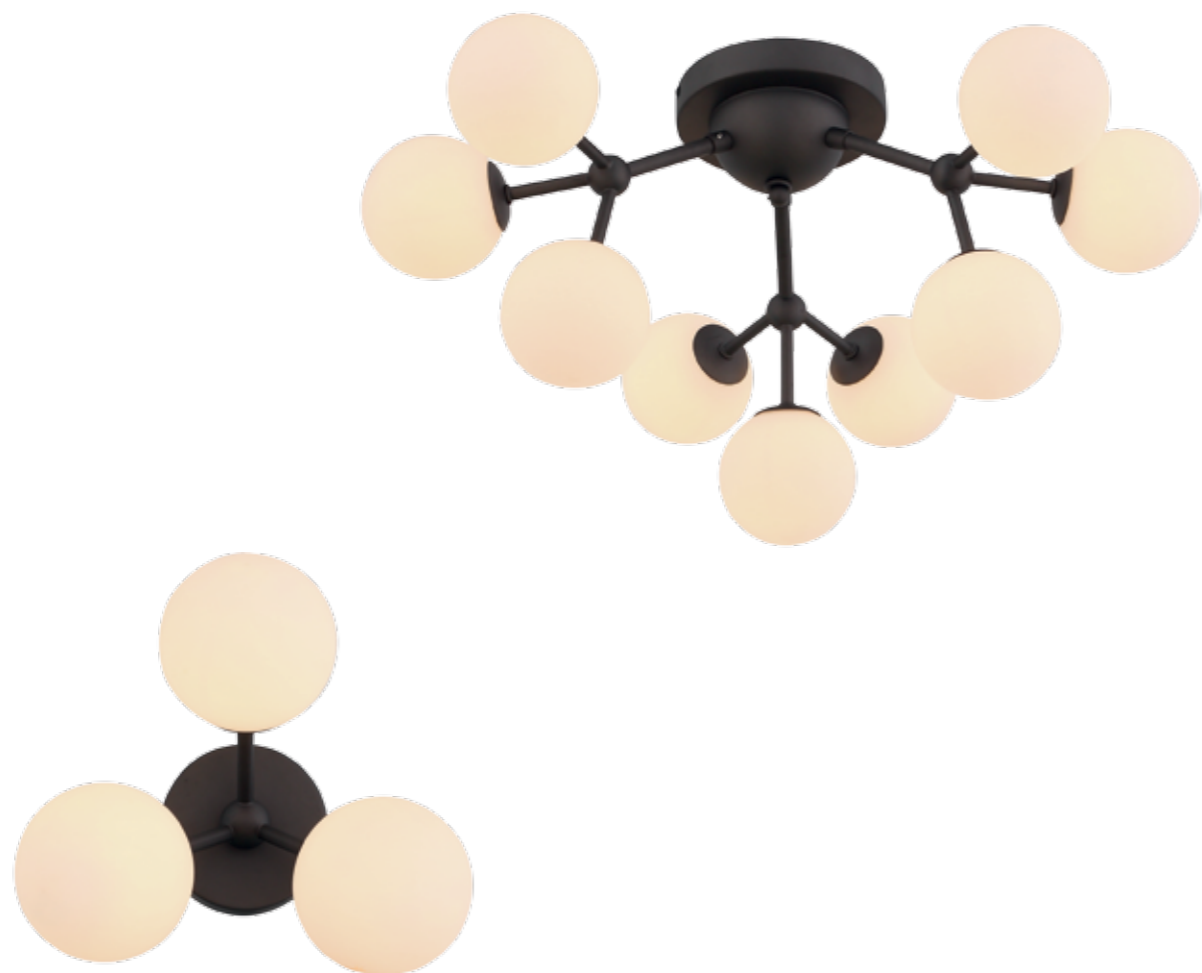

ARAMBITO

ARAMBITO

Коллекция Arambito украсит интерьер гостиной или спальни в стиле модерн, контемпорари или скандинавском. Каркас из металла темно-серого цвета, стеклянные плафоны белого цвета.

LOFT

↑ 325 ↔ 325 ↳ 190

G9
3*28 W

SL436.401.03 ■ Темно-серый + Белый