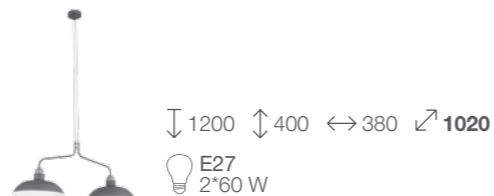

SL323.403.02 ■ Серый
SL323.503.02 □ Белый