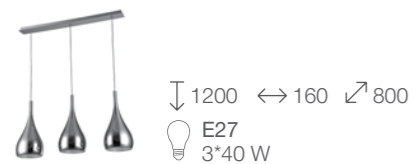

GOCCE

Светильники коллекции Gocce выполнены в виде конусов и бокалов, эти светильники могут стать основой причудливых экстравагантных композиций в вашем интерьере. Плафоны и основание сделаны из металла.

GOCCE

URBANISTICO

URBANISTICO

SL874.113.03 Хром