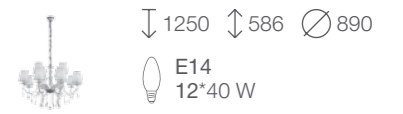

SL176.103.12 Хром, Прозрачный + Белый, Хром
SL176.203.12 Золото, Прозрачный + Бежевый, Золото