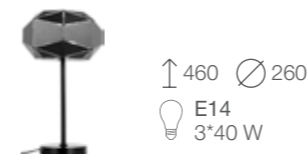

↓ 1050 ↑ 230 ∅ 180  
E14  
1\*40 W

SL258.403.01 ■ Черный + Черный, золото

↓ 1050 ↑ 230 ↔ 180 ↗ 750  
E14  
3\*40 W

SL258.403.03 ■ Черный + Черный, золото

↓ 1150 ↑ 200 ∅ 500  
E14  
6\*40 W

SL258.403.06 ■ Черный + Черный, золото