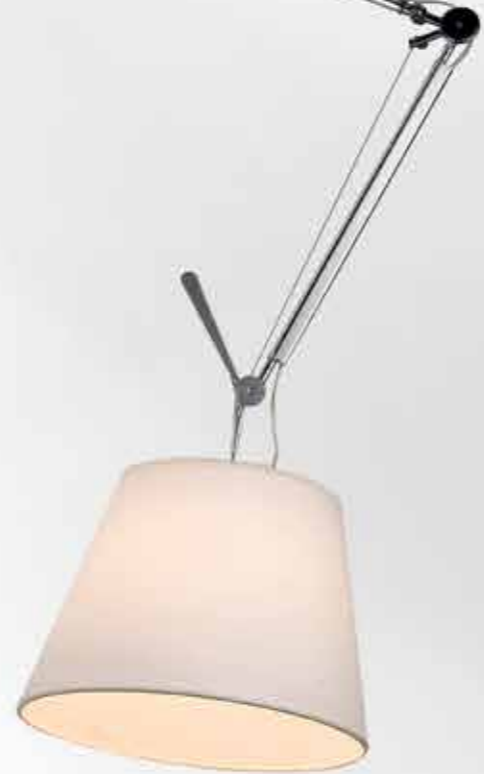

# REDUZION

Reduzion — это серия светильников выполнена в стиле модерн. Вращающийся шарнирный механизм обеспечивает подвижность и надежность конструкции. Арматура из металла с высококачественным покрытием цветов хром и алюминий. Абажур выполнен из материала ПВХ и льняной ткани белого цвета. Может регулироваться по высоте и менять направление освещения. Универсальный дизайн светильников позволяет им гармонично вписаться в любой современный интерьер.