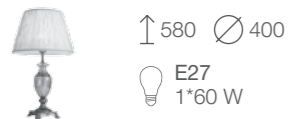

SL966.304.01 ■ Бронза + Бежевый