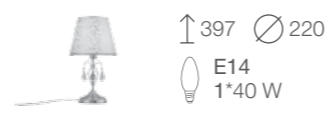

SL176.104.01 Хром, Прозрачный + Белый, Хром
SL176.204.01 Золото, Прозрачный + Бежевый, Золото