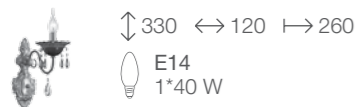

↑ 330 ↔ 120 → 260
E14
1*40 W

SL139.301.01 ■ Серебристо-Перламутровый + Коньячный, Рубиновый
SL139.501.01 ☒ Слоновая кость, Золото + Прозрачный