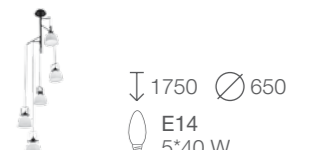

**SL714.443.05** Черный с золотом + Белый