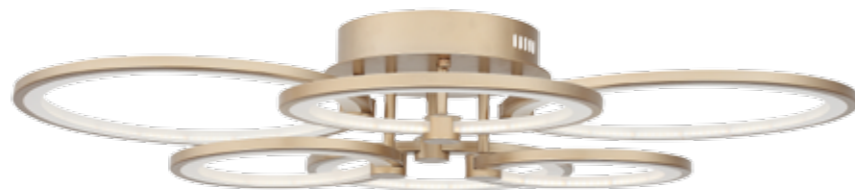

TWIDDLE

Люстры из серии Twiddle — находка для ценителей современных дизайнерских инноваций в интерьере. Основание светильника выполнено из металла с покрытием хром. В качестве источника освещения используется светодиодная лента, которая декорирована полупрозрачным акрилом. Все люстры укомплектованы пультом дистанционного управления, могут плавно менять яркость и цветовую температуру.

LED

BIG SIZE

↳ 70 ∅ 260
LED 12 W
(в комплекте)
3000 K – 6000 K

- SL867.101.01 ■ Хром
- SL867.201.01 ■ Золото
- SL867.401.01 ■ Черный
- SL867.501.01 ■ Белый
- SL867.701.01 ■ Кофейный

↑ 135 ↔ 910 ↗ 740
LED 65 W
(в комплекте)
3000 K – 6000 K

- SL867.112.04 ■ Хром
- SL867.202.04 ■ Золото
- SL867.402.04 ■ Черный
- SL867.502.04 ■ Белый
- SL867.702.04 ■ Кофейный

↑ 180 ↔ 980 ↗ 740
LED 85 W
(в комплекте)
3000 K – 6000 K

- SL867.102.06 ■ Хром
- SL867.202.06 ■ Золото
- SL867.402.06 ■ Черный
- SL867.502.06 ■ Белый
- SL867.702.06 ■ Кофейный

↑ 200 ↔ 850 ↗ 1010
LED 120 W
(в комплекте)
3000 K – 6000 K

- SL867.102.08 ■ Хром
- SL867.202.08 ■ Золото
- SL867.402.08 ■ Черный
- SL867.502.08 ■ Белый
- SL867.702.08 ■ Кофейный

TWIDDLE