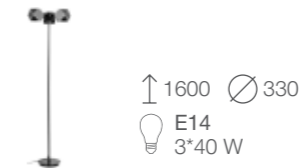

↑ 1600 ∅ 330
E14
3*40 W

SL258.405.03 ■ Черный + Черный, золото