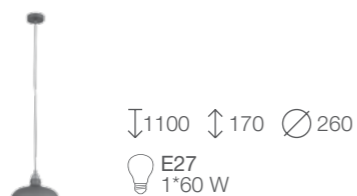

SL323.403.01 ■ Серый
SL323.503.01 □ Белый