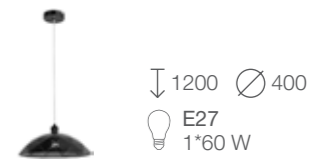

↓ 1200 ∅ 400
E27
1*60 W

SL258.443.01 ■ Черный + Черный, золото