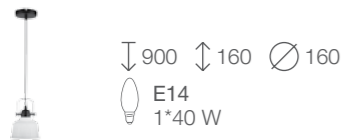

SL714.403.01 Черный с золотом + Белый