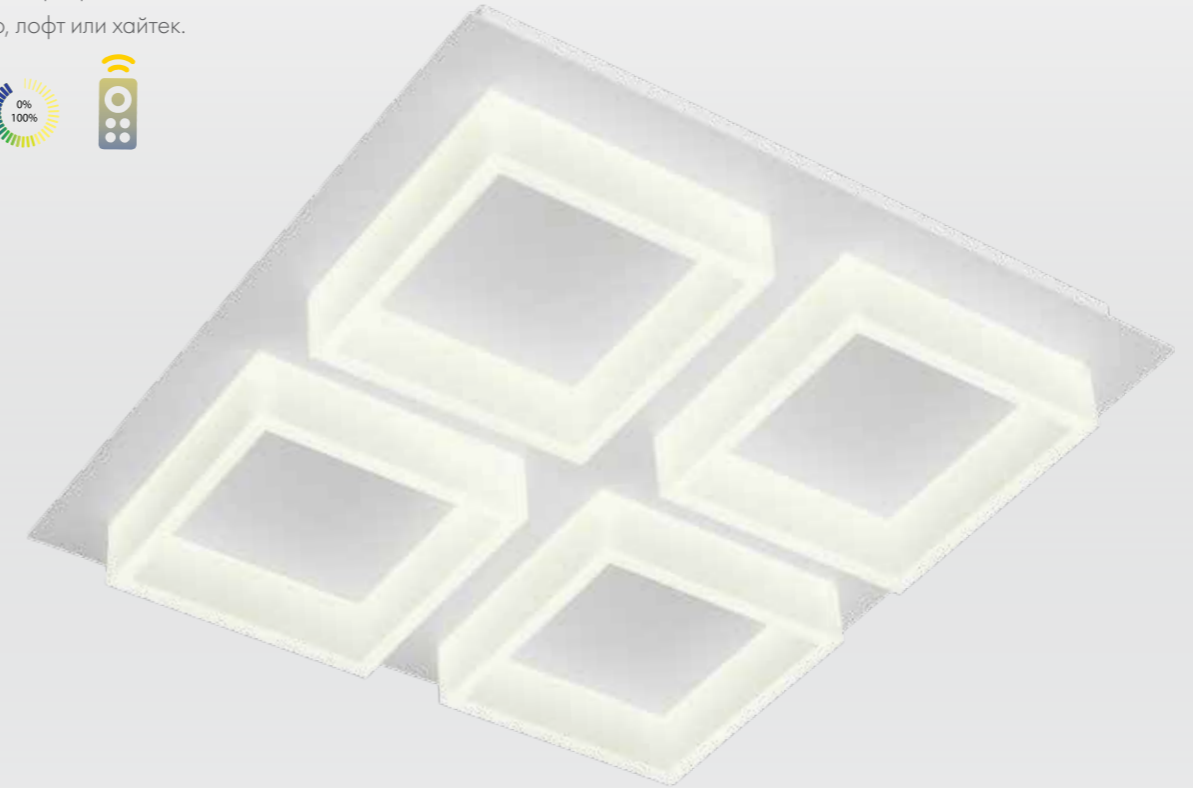

CUBICO

Светильники серии Cubico выполнены из металла белого матового цвета. Плафоны из белого акрила.
Подойдут для интерьеров в стиле минимализм, баухаус, техно, лофт или хайтек.

LED