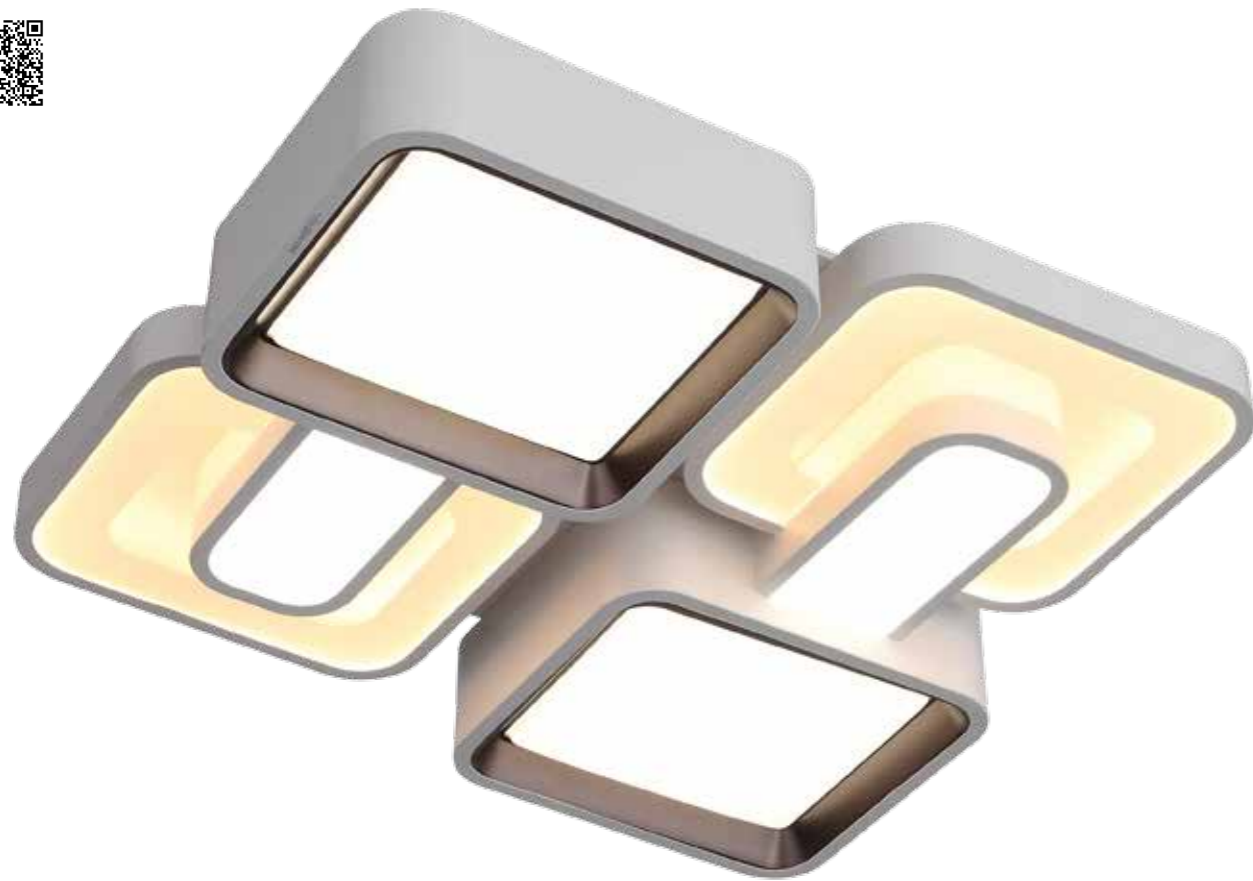

TAVOLIRE

Потолочные светильники Tavolire имеют уникальный дизайн и технологии LED-освещения. Рассеиватели из белого акрила. Белое основание из металла. Светильники имеют несколько режимов включения, изменяющих количество включаемых ламп и меняющих цветовую температуру. Режимы регулируются при помощи клавиши выключателя. Цветовая температура 3000 К и 6000 К. Изысканный светильник для лучших интерьеров в стиле хайтек и минимализма.

LED