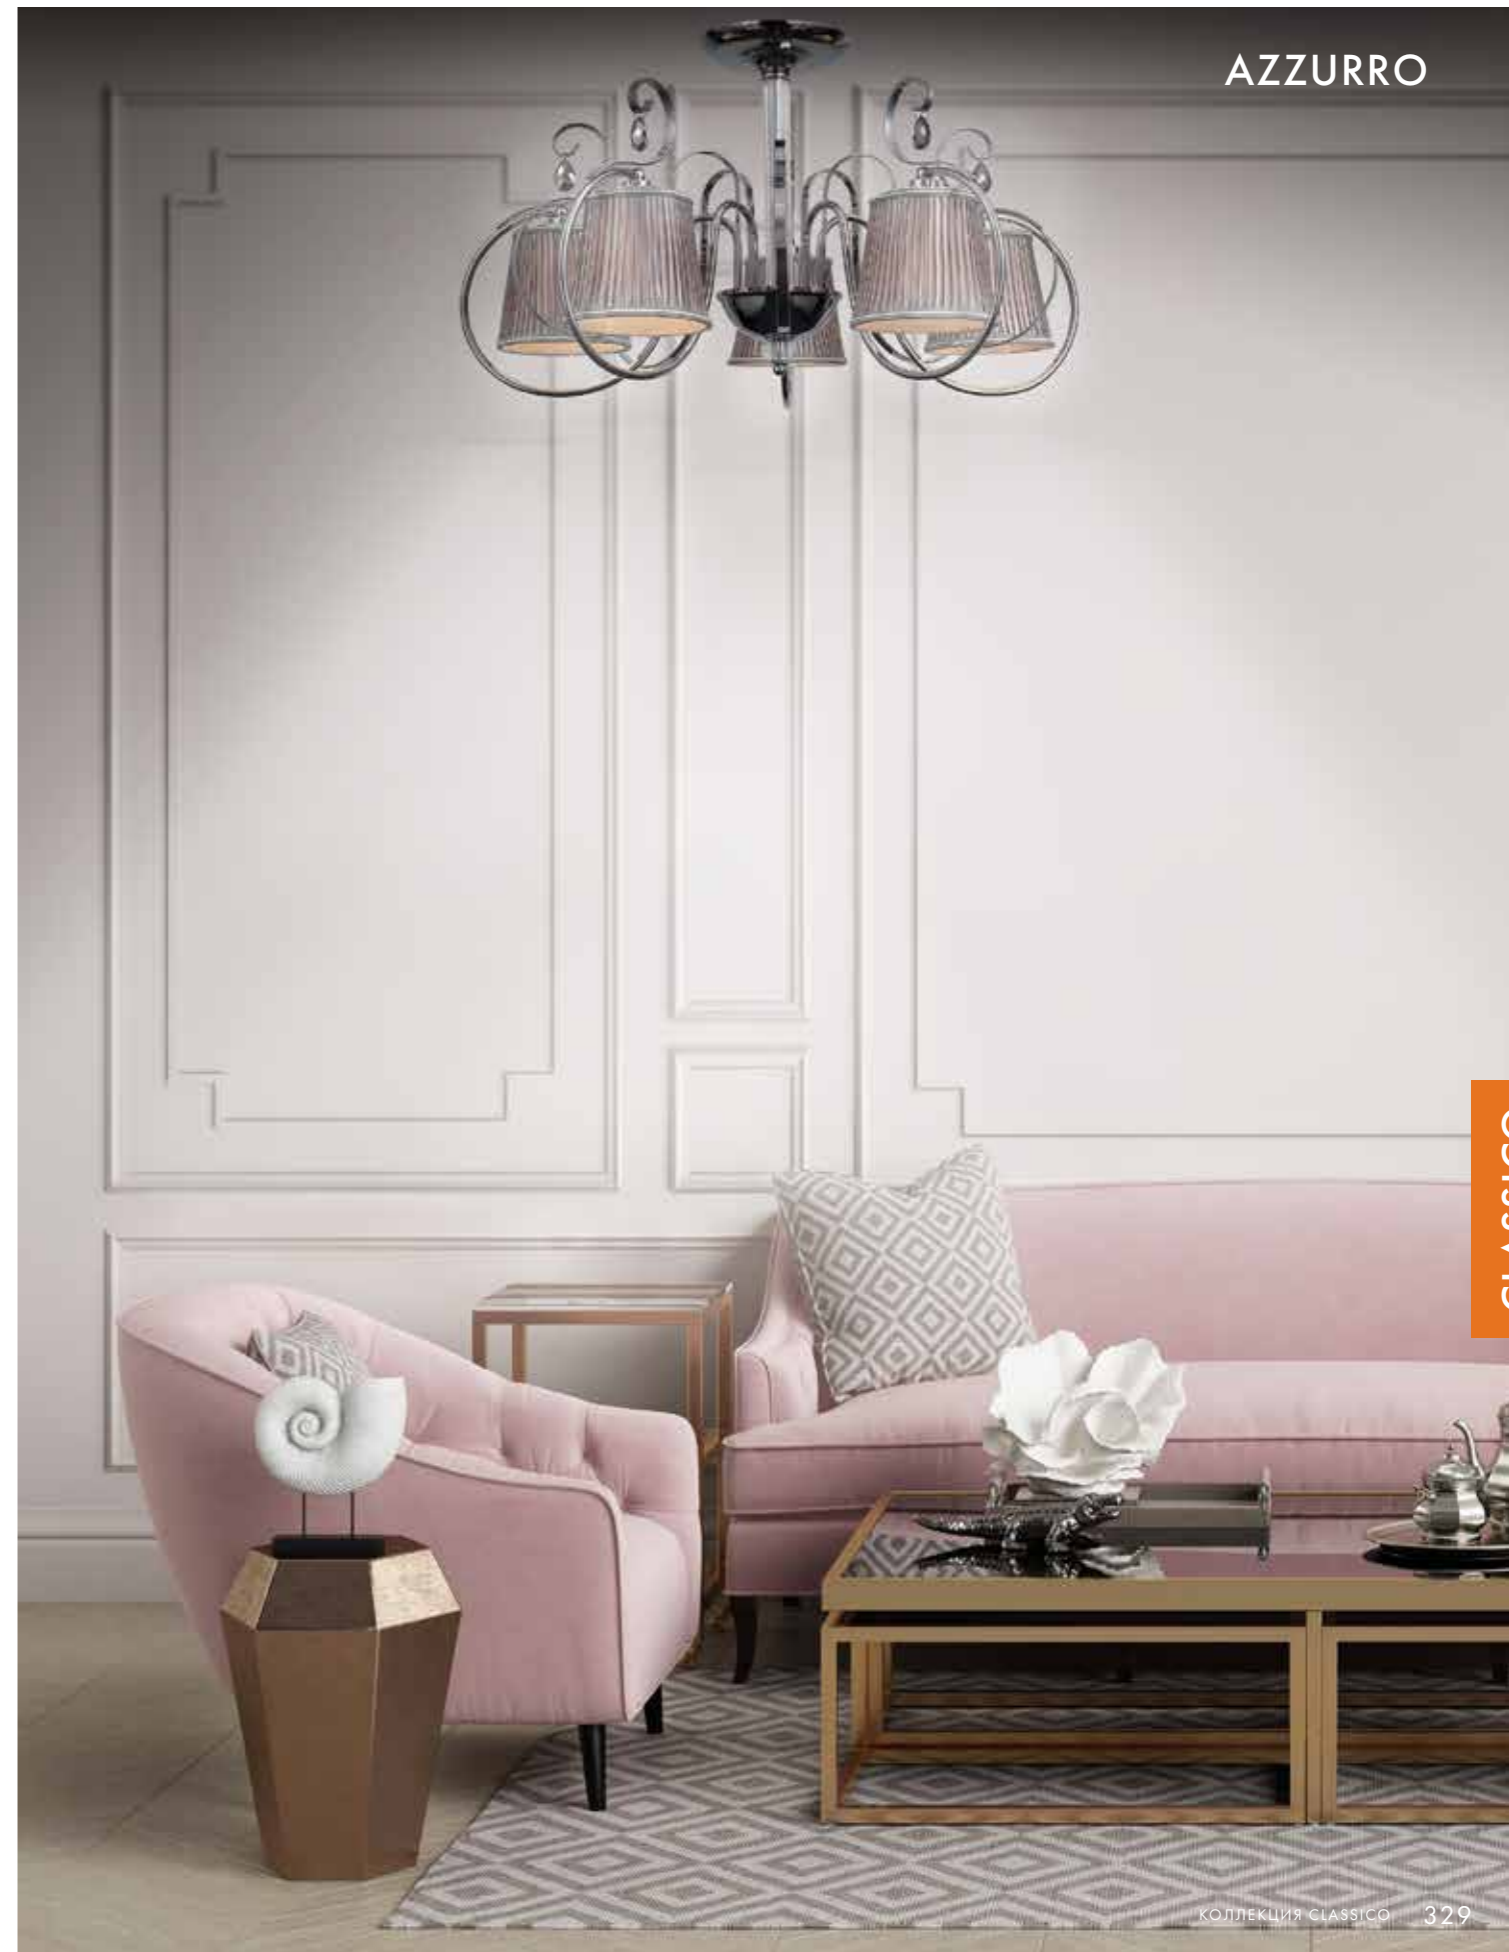

AZZURRO

Люстры коллекции Azzurro сочетают классические традиции и черты современных стилистических направлений. Изящное металлическое основание светильников окрашено в цвет хрома. Серебристые абажуры выполнены из ткани плиссе. Дополняют образ кристаллы серого хромого оттенка.

AZZURRO

CLASSICO

CLASSICO