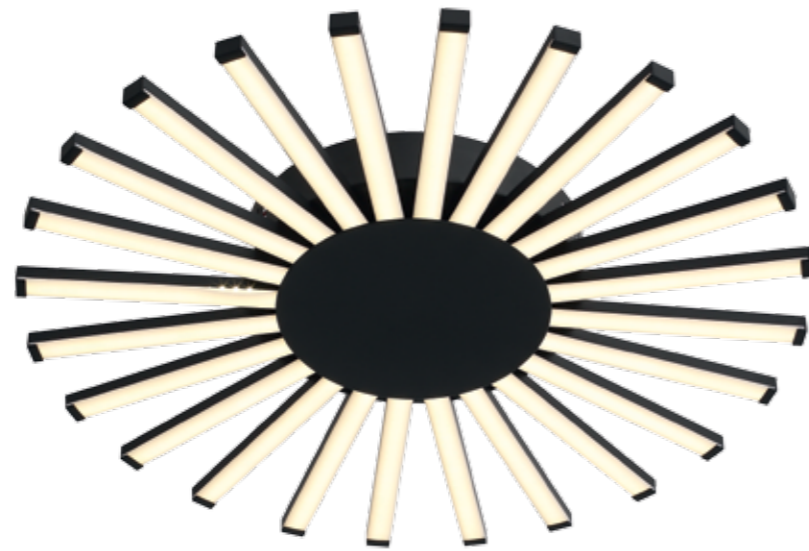

PARALLELI

Люстры Paralleli выполнены из металла черного матового цвета. Плафоны из белого акрила.
Подойдут для городских апартаментов и офисов, в интерьере которых отразился минимализм стилей баухаус, техно, лофт или хайтек.

LED