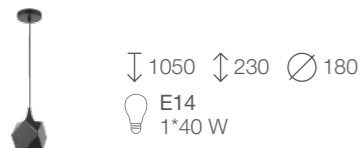

↓ 1050 ↑ 230 ∅ 180  
E14  
1\*40 W

SL258.403.01 ■ Черный + Черный, золото

↓ 1050 ↑ 230 ↔ 180 ↗ 750  
E14  
3\*40 W

SL258.403.03 ■ Черный + Черный, золото

↓ 1150 ↑ 200 ∅ 500  
E14  
6\*40 W

SL258.403.06 ■ Черный + Черный, золото