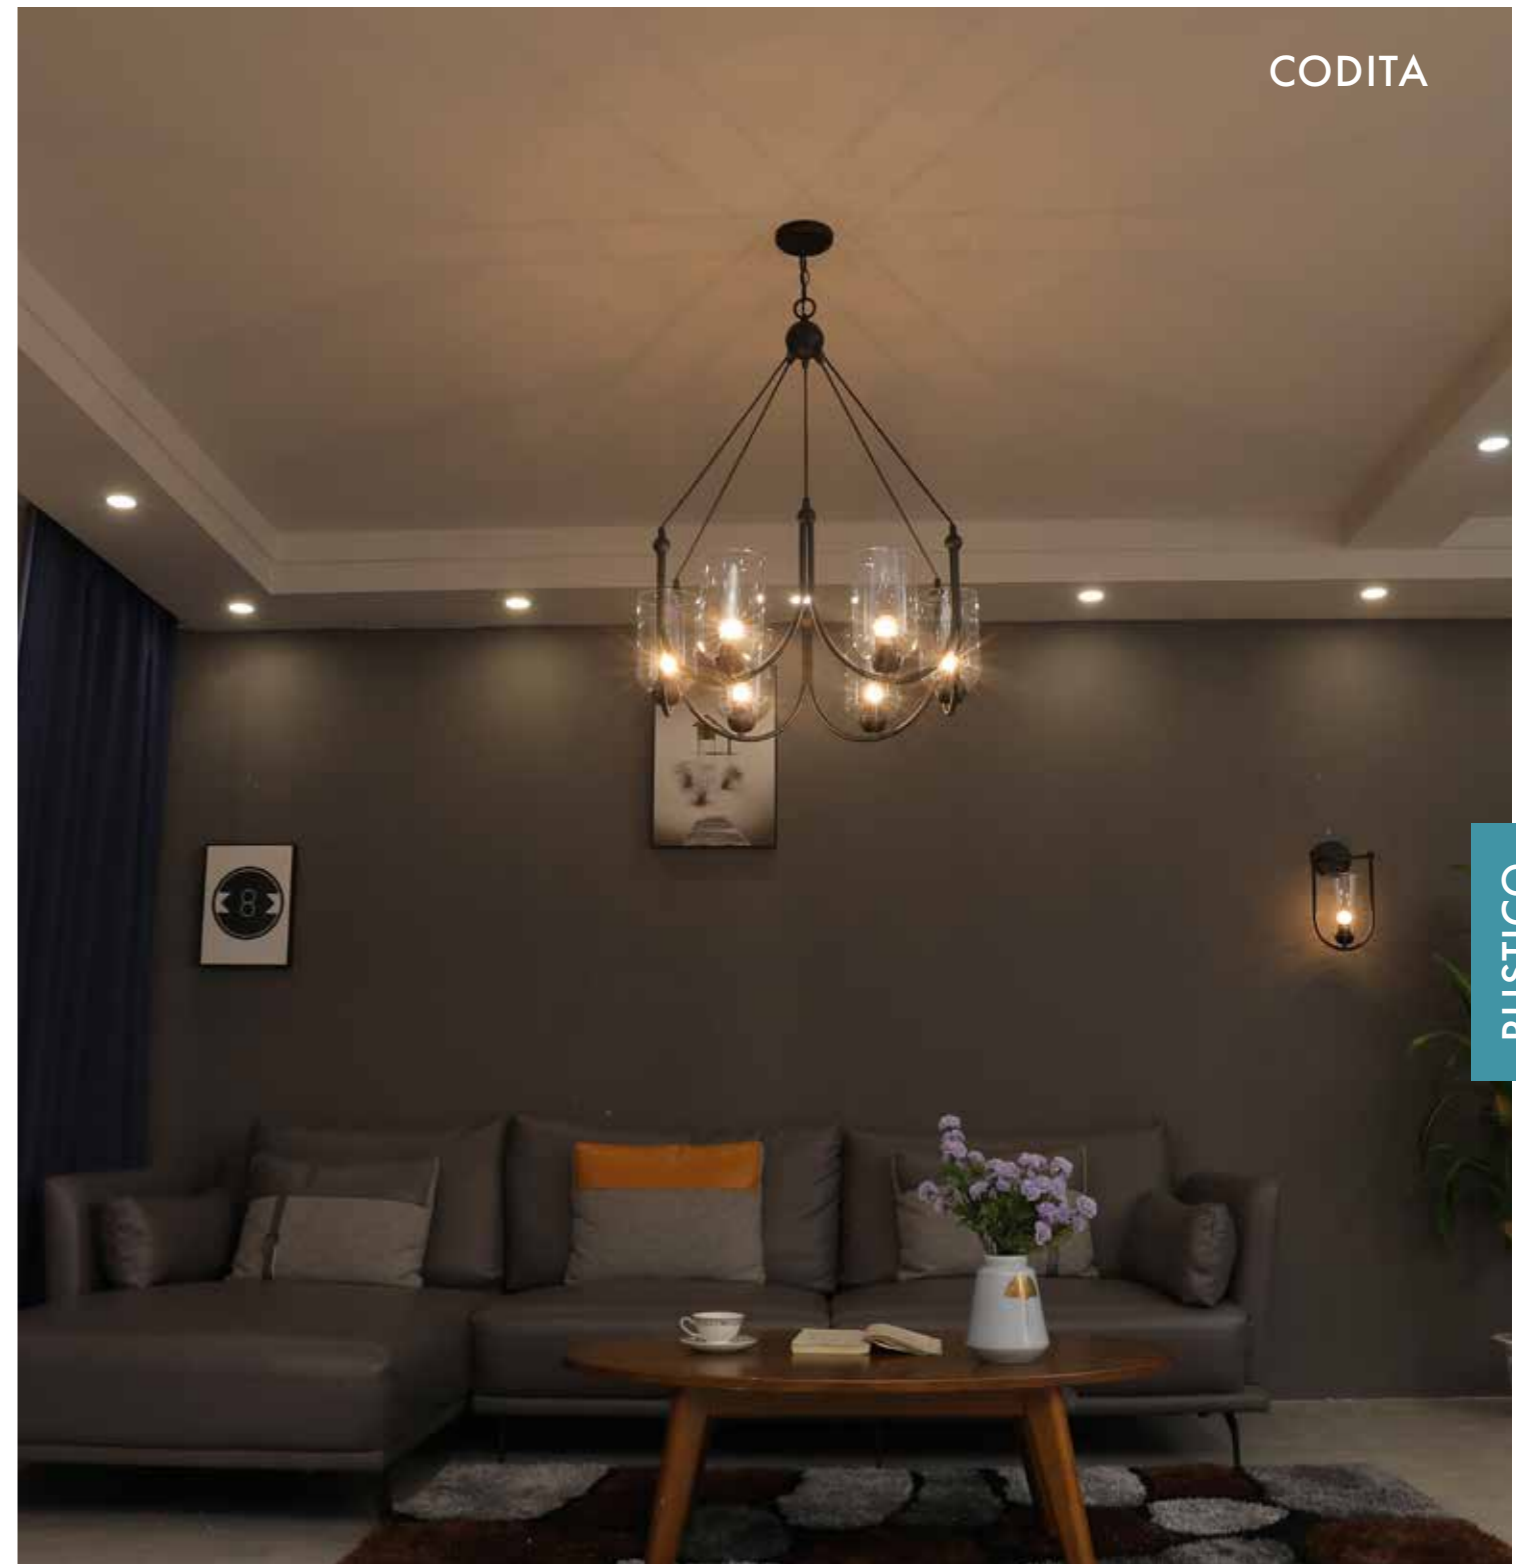

CODITA

Коллекция Codita выполнена в стиле кантри. Шикарный дизайн светильников подчеркнет индивидуальность интерьера загородного дома, кафе или ресторана. Плафоны из прозрачного стекла. Металлическое основание коричневого цвета. Цоколь E27.

CODITA

RUSTICO

RUSTICO

↔ 205 ↑ 368 ↳ 167

E27
1*60 W

SL333.301.01 Коричневая бронза+
Прозрачный

↑ 580 ∅ 270 ↓ 1380

E27
1*60 W

SL333.303.01 Коричневая бронза+
Прозрачный

↑ 770 ∅ 500 ↓ 1570

E27
4*60 W

SL333.303.04 Коричневая бронза+
Прозрачный

↑ 840 ∅ 680 ↓ 1640

E27
6*60 W

SL333.303.06 Коричневая бронза+
Прозрачный