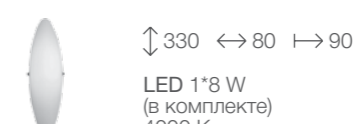

# SNELLO

LED

COMFORT

COMFORT

**SL507.501.01** □ Белый

**SL507.051.02** □ Белый

**SL507.551.01** □ Белый

**SL508.501.01** □ Белый