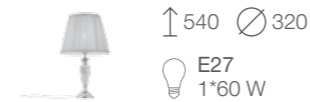

# VEZZO

Модели коллекции Vezzo украсят интерьер спальни, гостиной или коридора. Основание настольных ламп выполнено из декоративного стекла и украшено тканевым абажуром. Эти светильники — идеальное решение для интерьеров, оформленных в стиле модерн, классика или арт-деко.