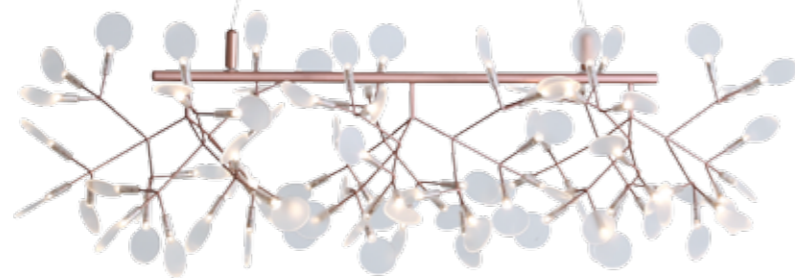

RAFINA

Люстра Rafina — это замечательный образец светильника, который смотрится легко и изящно, оживляет интерьер и дарит чудесное весеннее настроение. Нежная тонкая арматура основания выполнена из металла и окрашена в цвет меди. Плафоны из белого акрила, похожие на лепестки, окружают лампочки LED. Стильный и невероятно изящный облик люстры Rafina станет акцентом многих современных интерьеров.

LED

BIG
SIZE