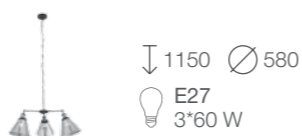

SL237.413.03 Черный, бронза + Прозрачный
SL237.403.03 Черный, бронза + Зеркальный