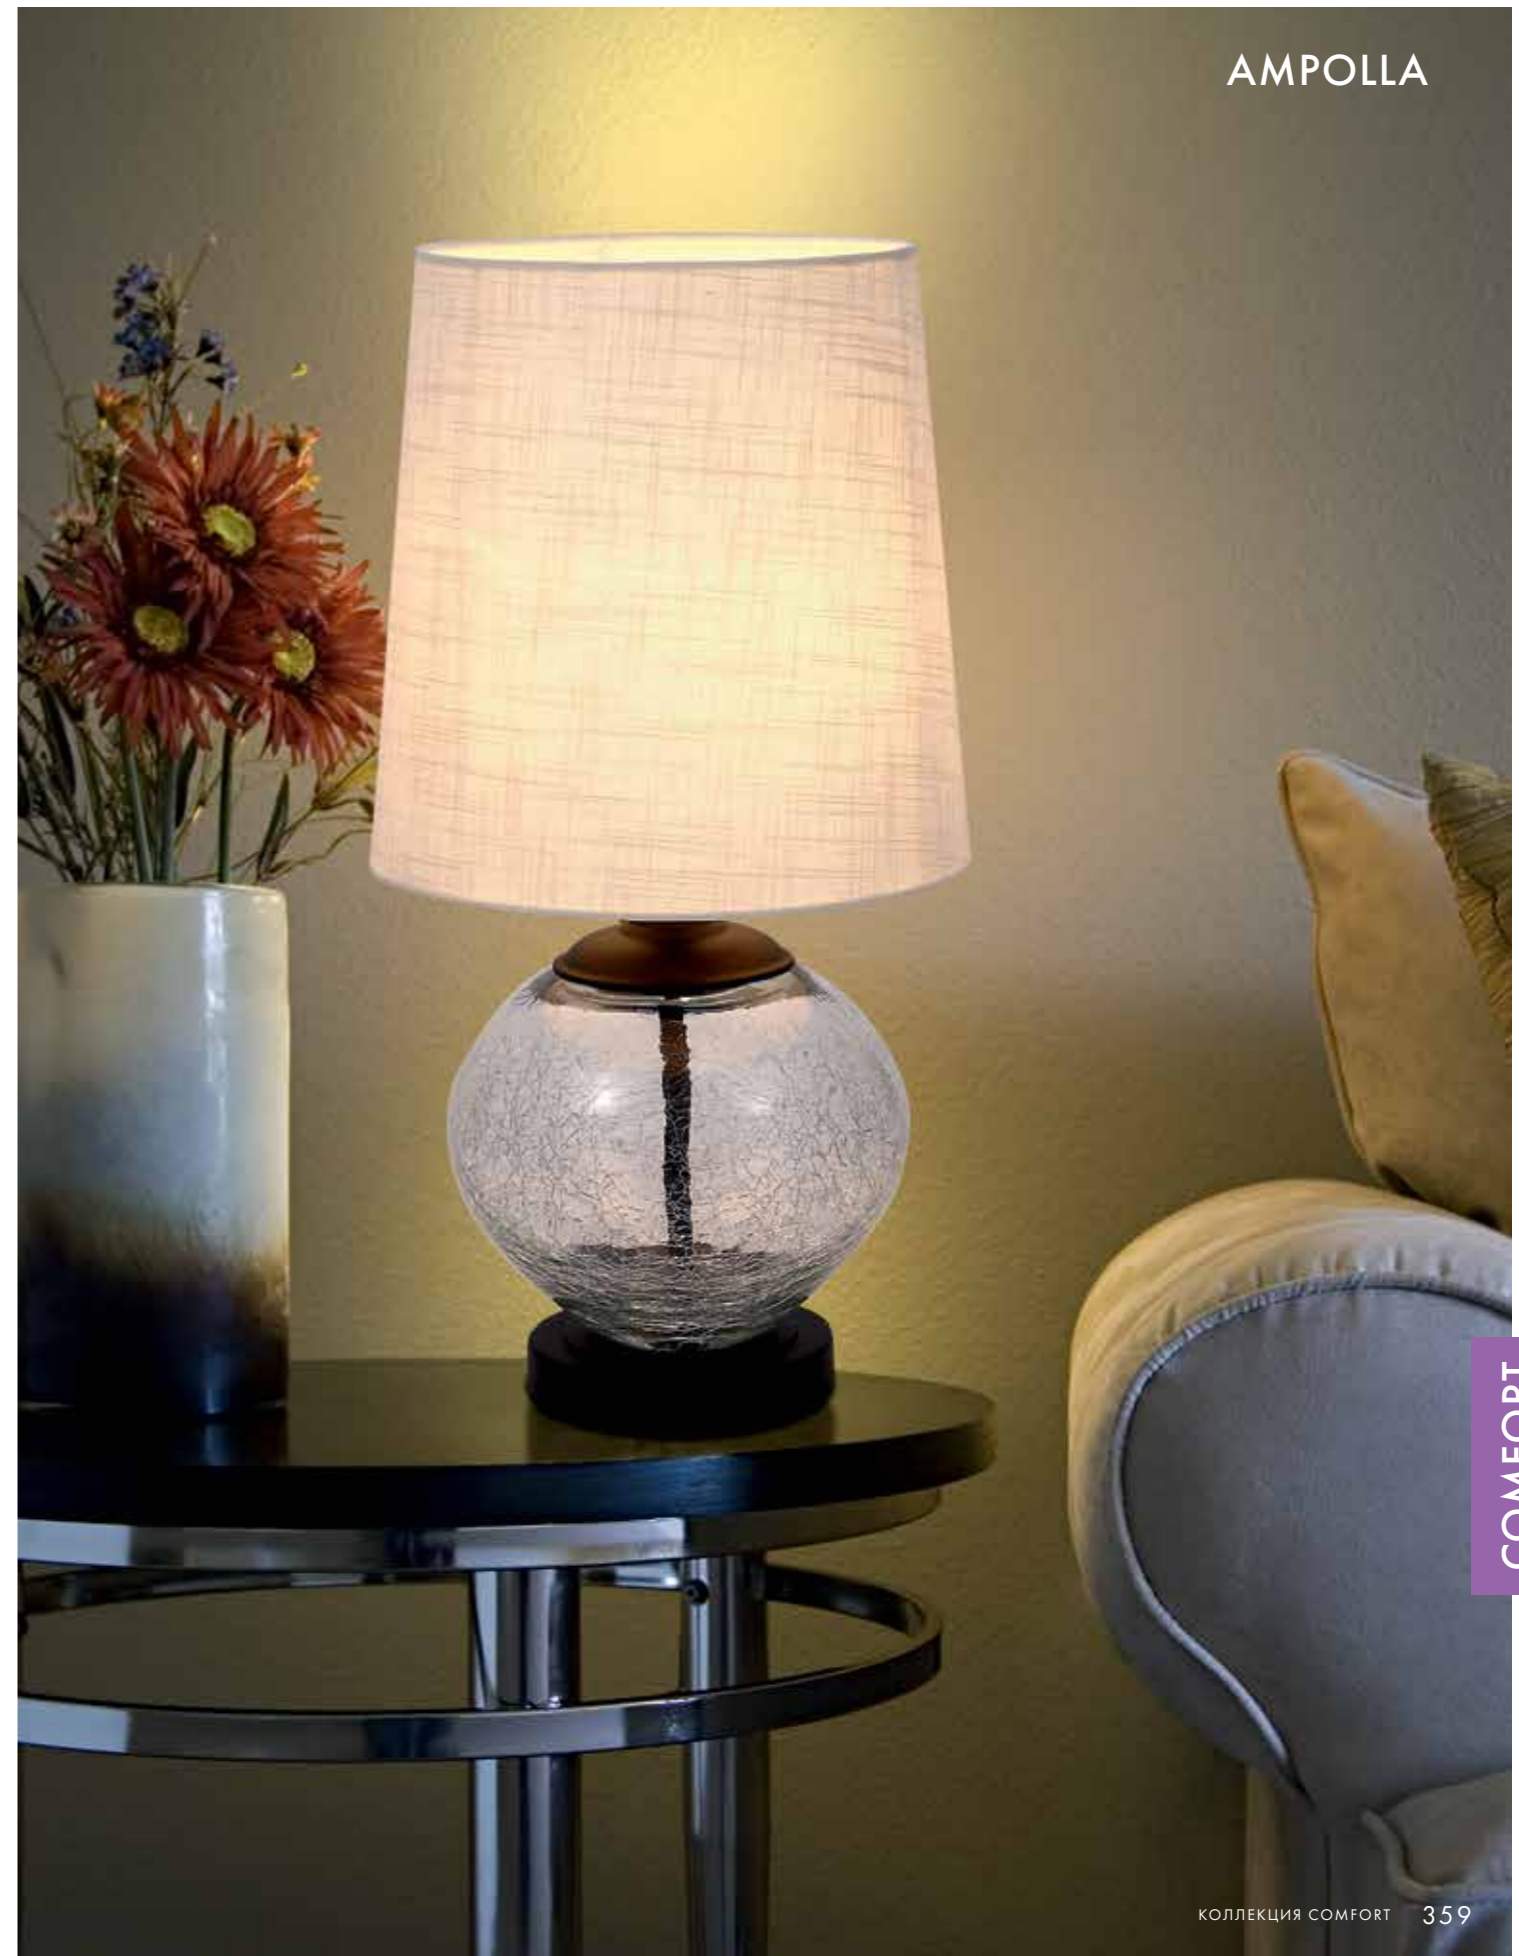

AMPOLLA

Коллекция светильников Ampolla — это сочетание классических плафонов с уникальными стеклянными основаниями. Матовый абажур сдерживает естественную яркость лампы, приглушает свет и создает приятную атмосферу.

AMPOLLA

COMFORT

COMFORT

↑ 620 ∅ 400
E27
1*60 W
SL970.104.01 Хром, Прозрачное
стекло + Белый

↑ 570 ∅ 300
E27
1*60 W
SL971.104.01 Коричневый, Прозрачное стекло
с трещинами + Бежевый

↑ 500 ∅ 360
E27
1*60 W
SL972.804.01 Хром, Изумрудно-
серебристый + Белый