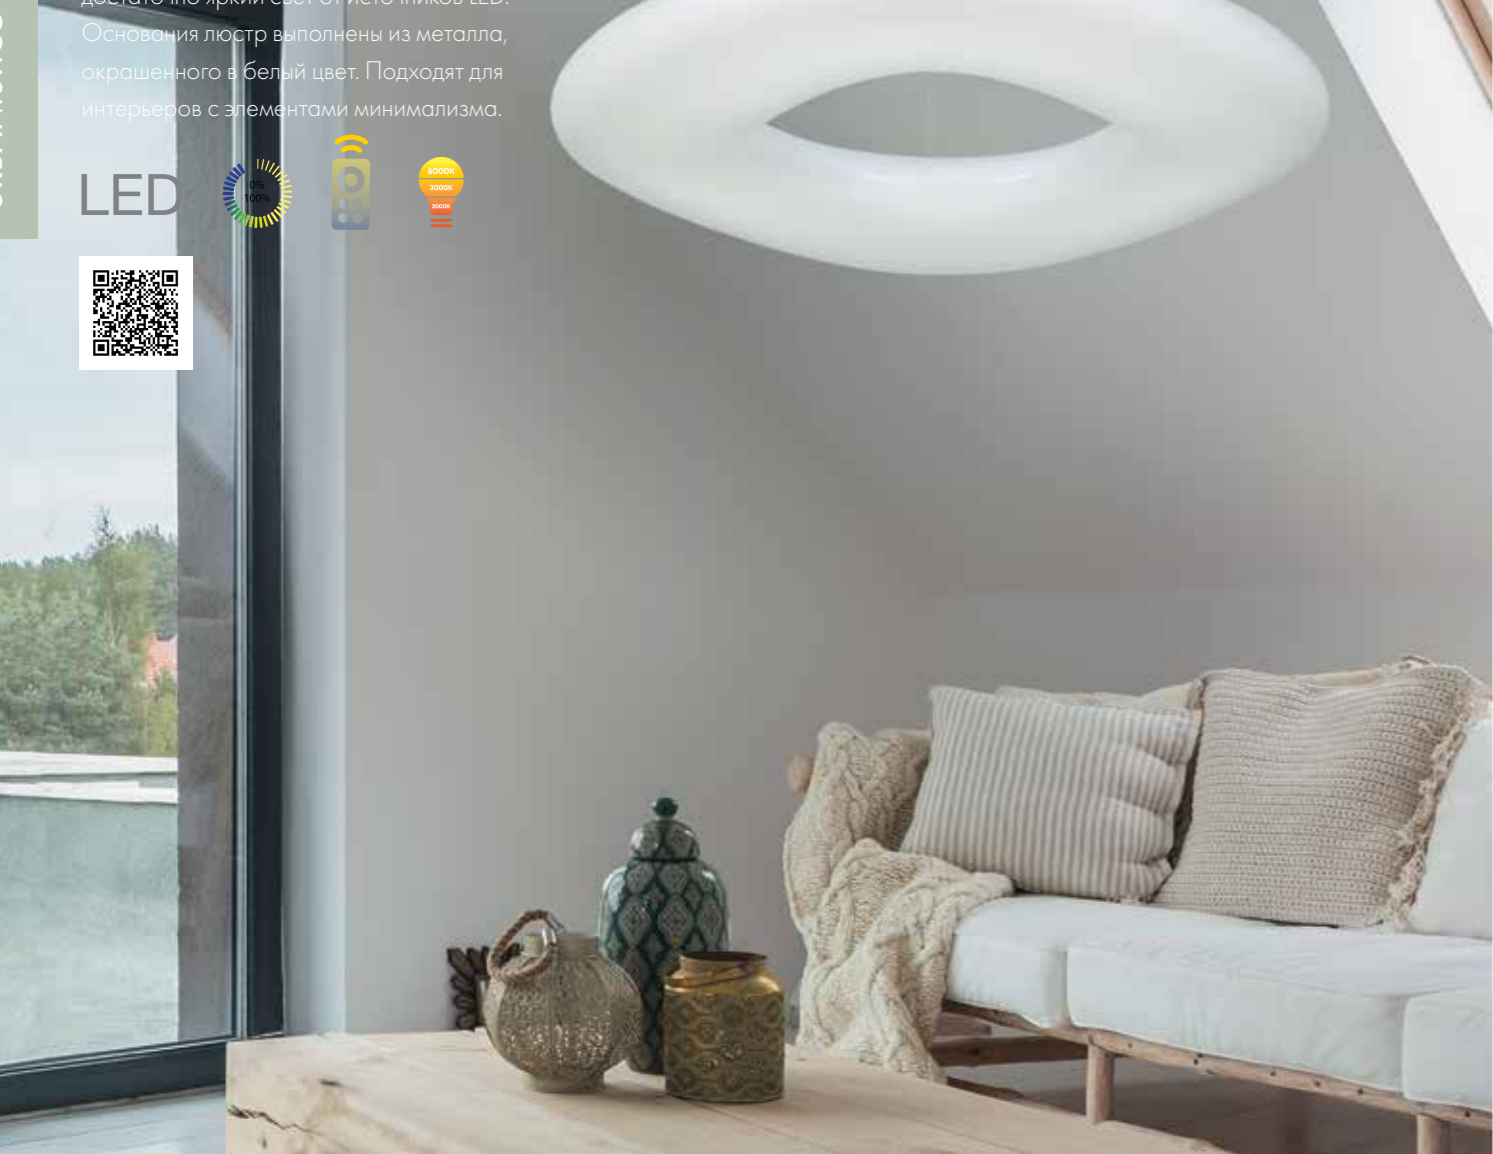

LEVITA

Плафон светильников коллекции Levita выполнен из белого матового акрила, мягко рассеивает достаточно яркий свет от источников LED. Основания люстр выполнены из металла, окрашенного в белый цвет. Подходят для интерьеров с элементами минимализма.

LED

↓ 120 ∅ 750
LED 1*80 W
(в комплекте)
3000 K – 6000 K
SL960.572.01 □ Белый

↓ 80 ∅ 200
LED 1*7 W
(в комплекте)
3000 K – 6000 K
SL960.052.01 □ Белый

↓ 1500 ∅ 440
LED 1*24 W
(в комплекте)
3000 K – 6000 K
SL960.053.01 □ Белый

↓ 80 ∅ 300
LED 1*16 W
(в комплекте)
3000 K – 6000 K
SL960.532.01 □ Белый

ALBO

Светильники коллекции Albo выполнены из металла, а плафон — из белого матового акрила. Благодаря своей форме и цвету модели Albo универсальны, так как гармонично впишутся в любой интерьер с элементами минимализма.

LED