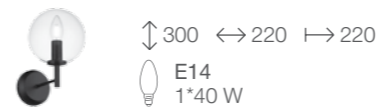

SL424.401.01 ■ Черный + Прозрачный