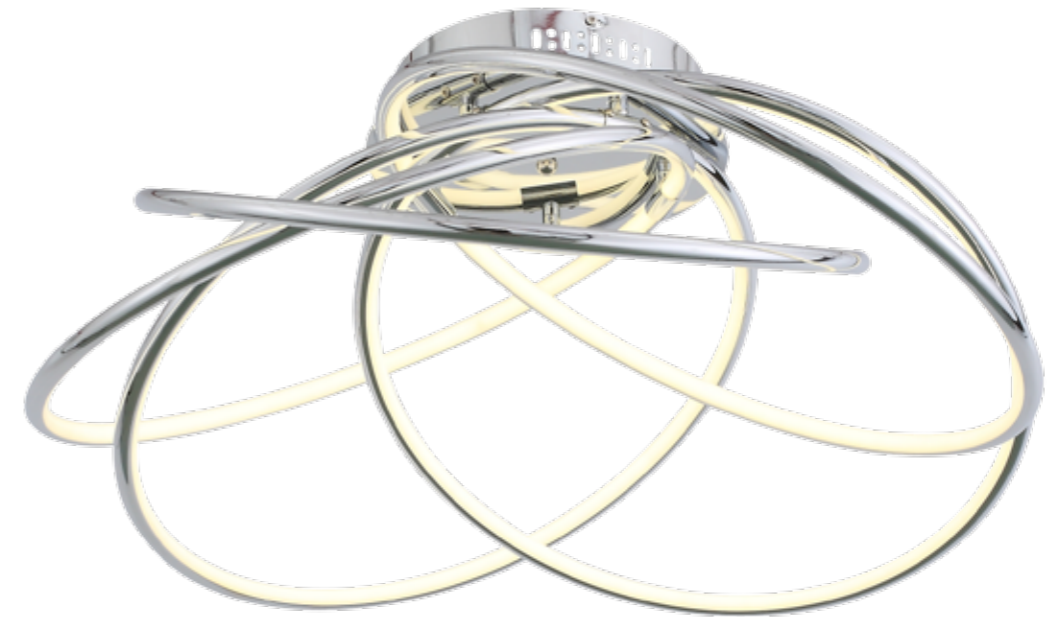

↑ 180 ∅ 500
LED 3*24 W
(в комплекте)
4000 K / 2880 Lm
SL918.112.03 □ Хром + Белый

↑ 240 ∅ 660
LED 5*35 W
(в комплекте)
4000 K / 7000 Lm
SL918.102.05 □ Хром + Белый

↑ 220 ∅ 550
LED 4*30 W
(в комплекте)
4000 K / 4800 Lm
SL918.102.04 □ Хром + Белый