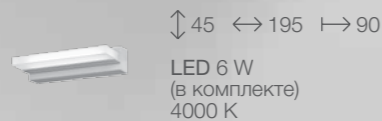

SL589.011.01 Белый