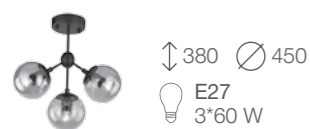

SL549.402.03 ■ Черный + Дымчатый