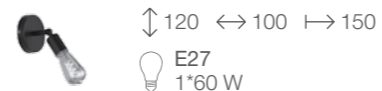

BIG  
SIZE

LOFT

SL419.442.06 ■ Черный

SL419.442.08 ■ Черный

SL419.401.01 ■ Черный

SL419.402.06 ■ Черный

SL419.402.12 ■ Черный

SL419.402.16 ■ Черный