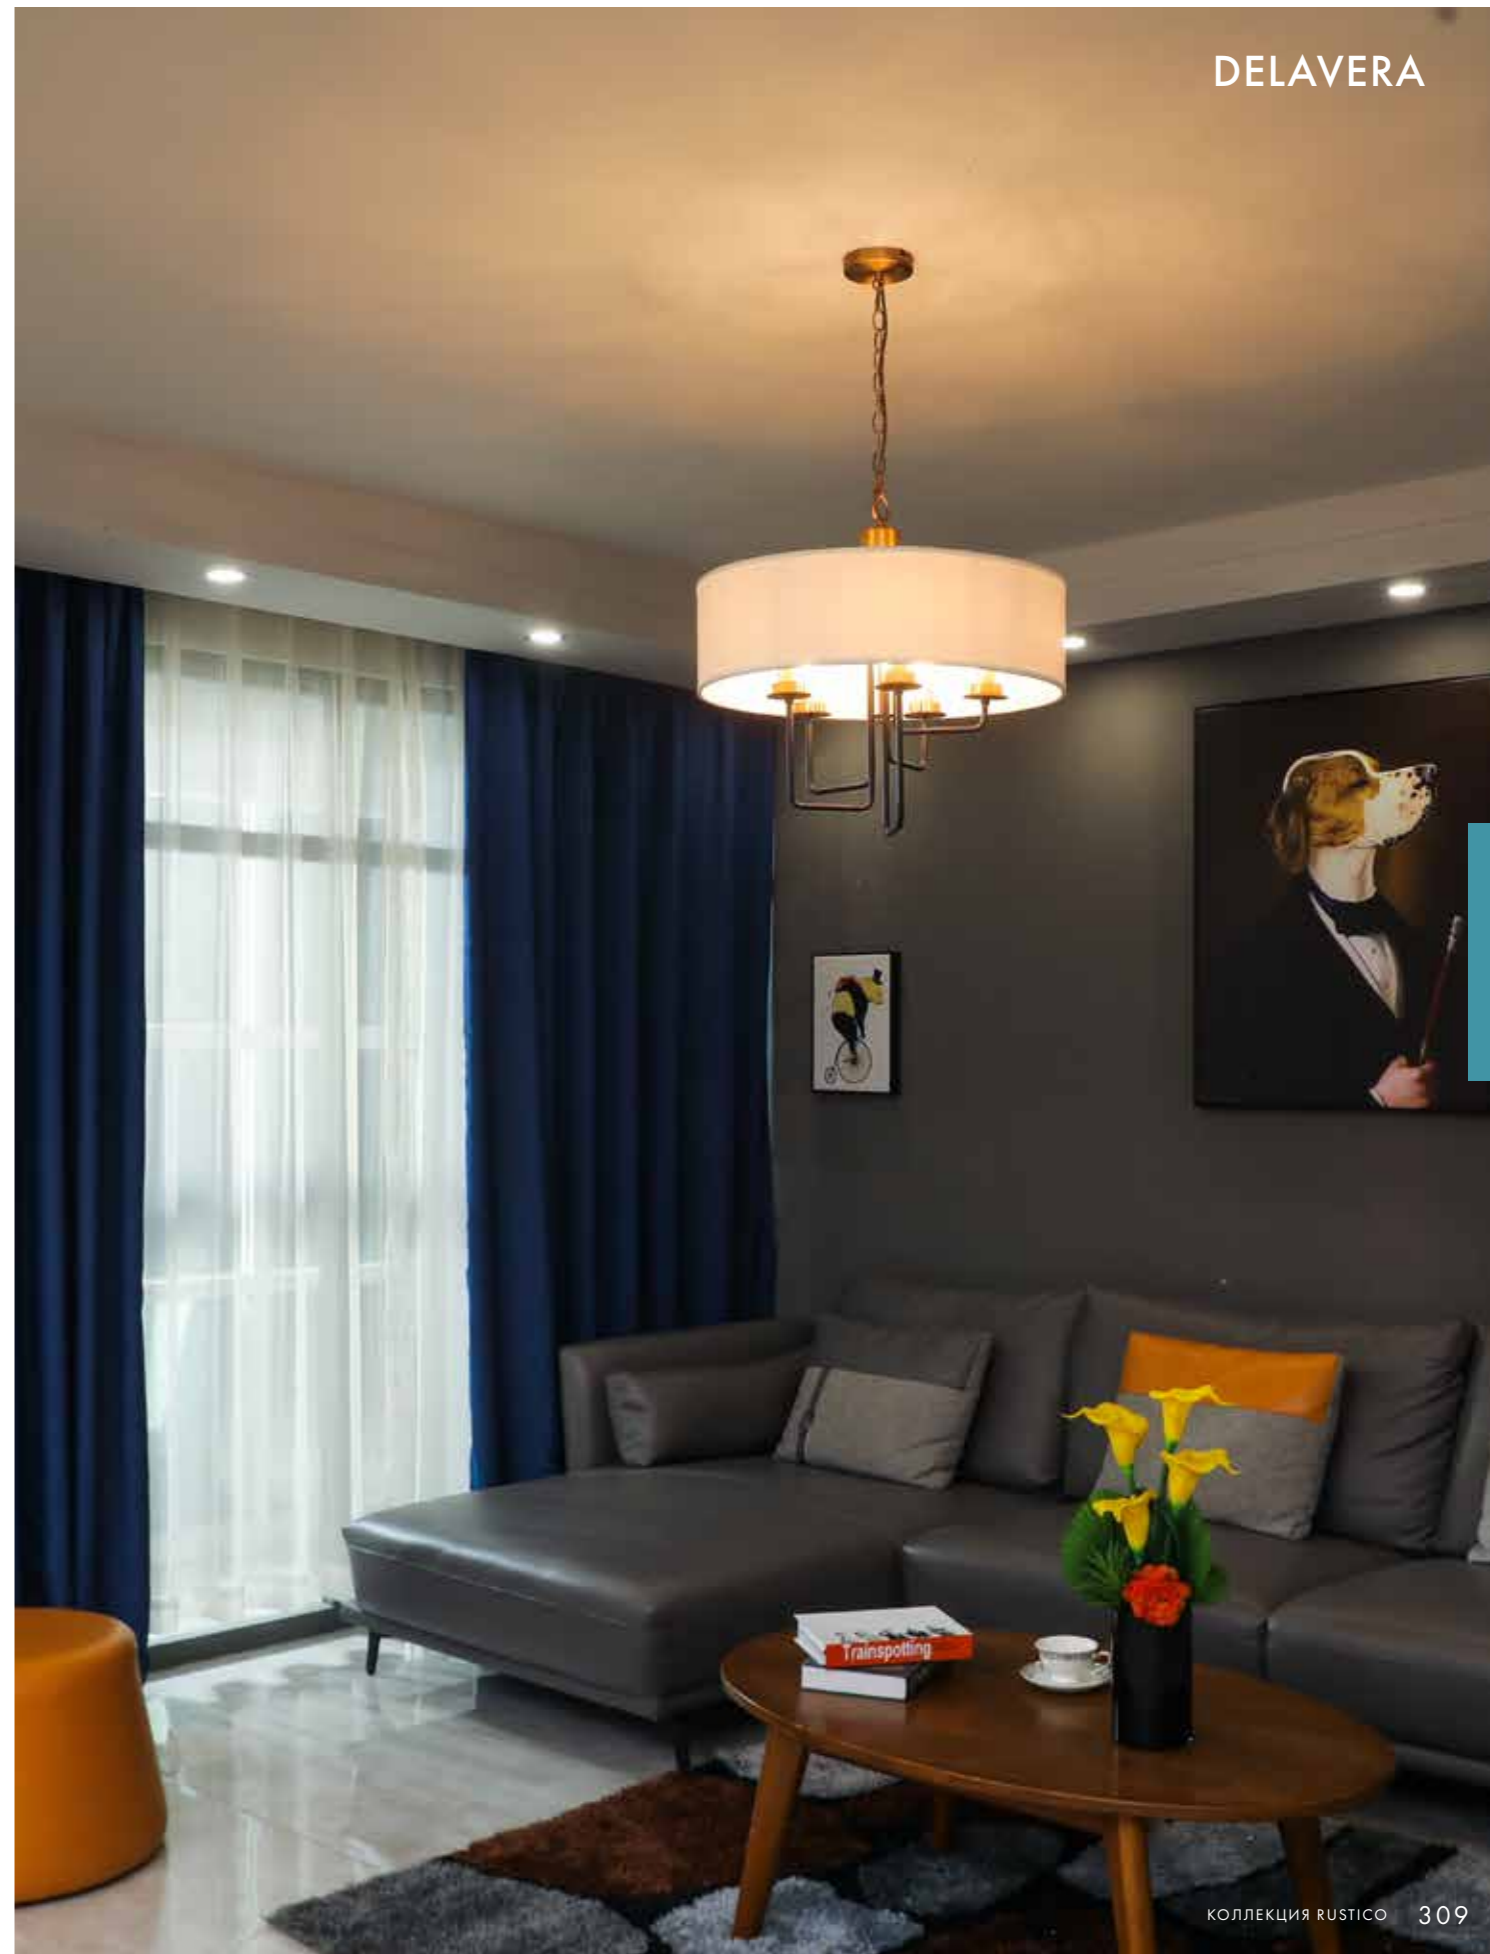

↑ 540 ∅ 560 ↓ 1340

E14
5*60 W

SL336.303.05 Коричневый, Бронза + Белый, прозрачный

DELAVERA