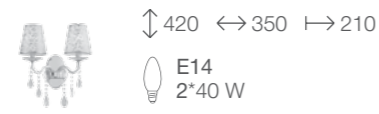

SL176.101.02 Хром, Прозрачный + Белый, Хром
SL176.201.02 Золото, Прозрачный + Бежевый, Золото