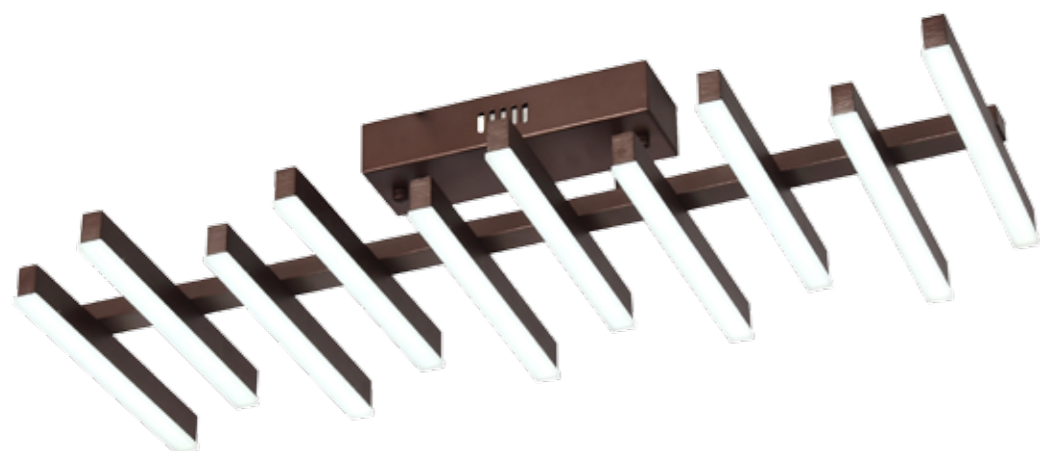

SAMENTO

Металлическое основание выполнено из металла черного, белого или кофейного цвета. В качестве источников света выступают светодиодные ленты, декорированные вставкой из матового акрила. Необычные светильники, входящие в коллекцию Samento, прекрасно подойдут для городских апартаментов и офисов, в интерьере которых отразился минимализм стилей баухаус, техно, лофт или хайтек.

LED