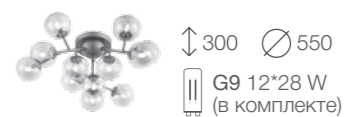

PALLERE

Светильники из коллекции Pallere обладают неповторимым шармом и украсят интерьеры, выполненные в современном стиле. Стеклянные плафоны коньячного цвета в форме шаров и основание цвета матового золота.

↑ 300 ∅ 550
G9 12*28 W
(в комплекте)
SL438.202.12 ■ Золото + Коньячный

↑ 300 ∅ 750
G9 20*28 W
(в комплекте)
SL438.202.20 ■ Золото + Коньячный