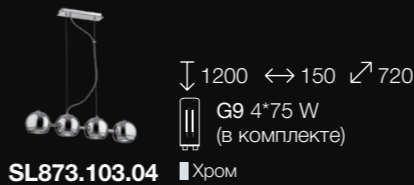

# NANO

Светильники коллекции Nano выполнены из металла блестящего хромированного или белого цвета. Эти стильные и функциональные светильники станут акцентом помещения в стиле модерн, поп-арт, хайтек или минимализм. Бра и подвесы из четырех плафонов оснащены подвижными механизмами, позволяющими менять направление освещения.