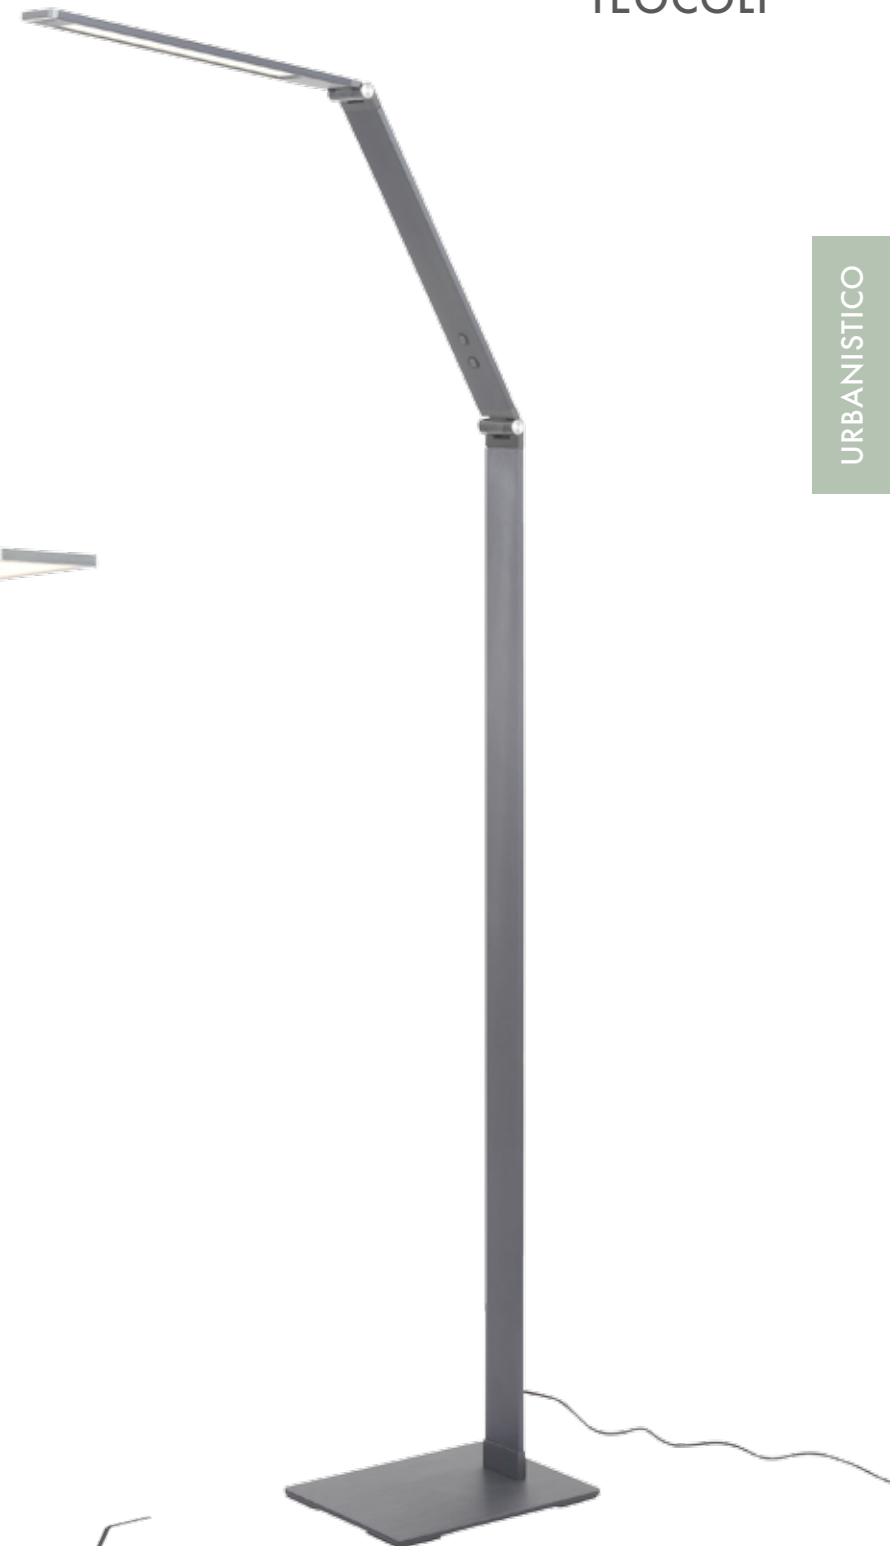

TEOCOLI

TEOCOLI

Светодиодные светильники Teocoli выполнены в стиле хайтек. У этой коллекции анодированное покрытие основания. Рассеиватель из акрила. Цветовая температура 4000 К.

LED

↑ 520 ↔ 70 → 200
LED 1*8 W
(в комплекте)
4000 K / 450 Lm

↓ 1150 ↔ 710 ↗ 750
LED 6*8 W
(в комплекте)
4000 K / 2400 Lm

↓ 390 ↔ 300 ↗ 600
LED 4*8 W
(в комплекте)
4000 K / 1600 Lm

↑ 415 ↔ 120 ↗ 390
LED 1*8 W
(в комплекте)
3000 K / 400 Lm

↑ 1400 ↔ 170 ↗ 240
LED 1*8 W
(в комплекте)
3000 – 6000 K / 400 Lm