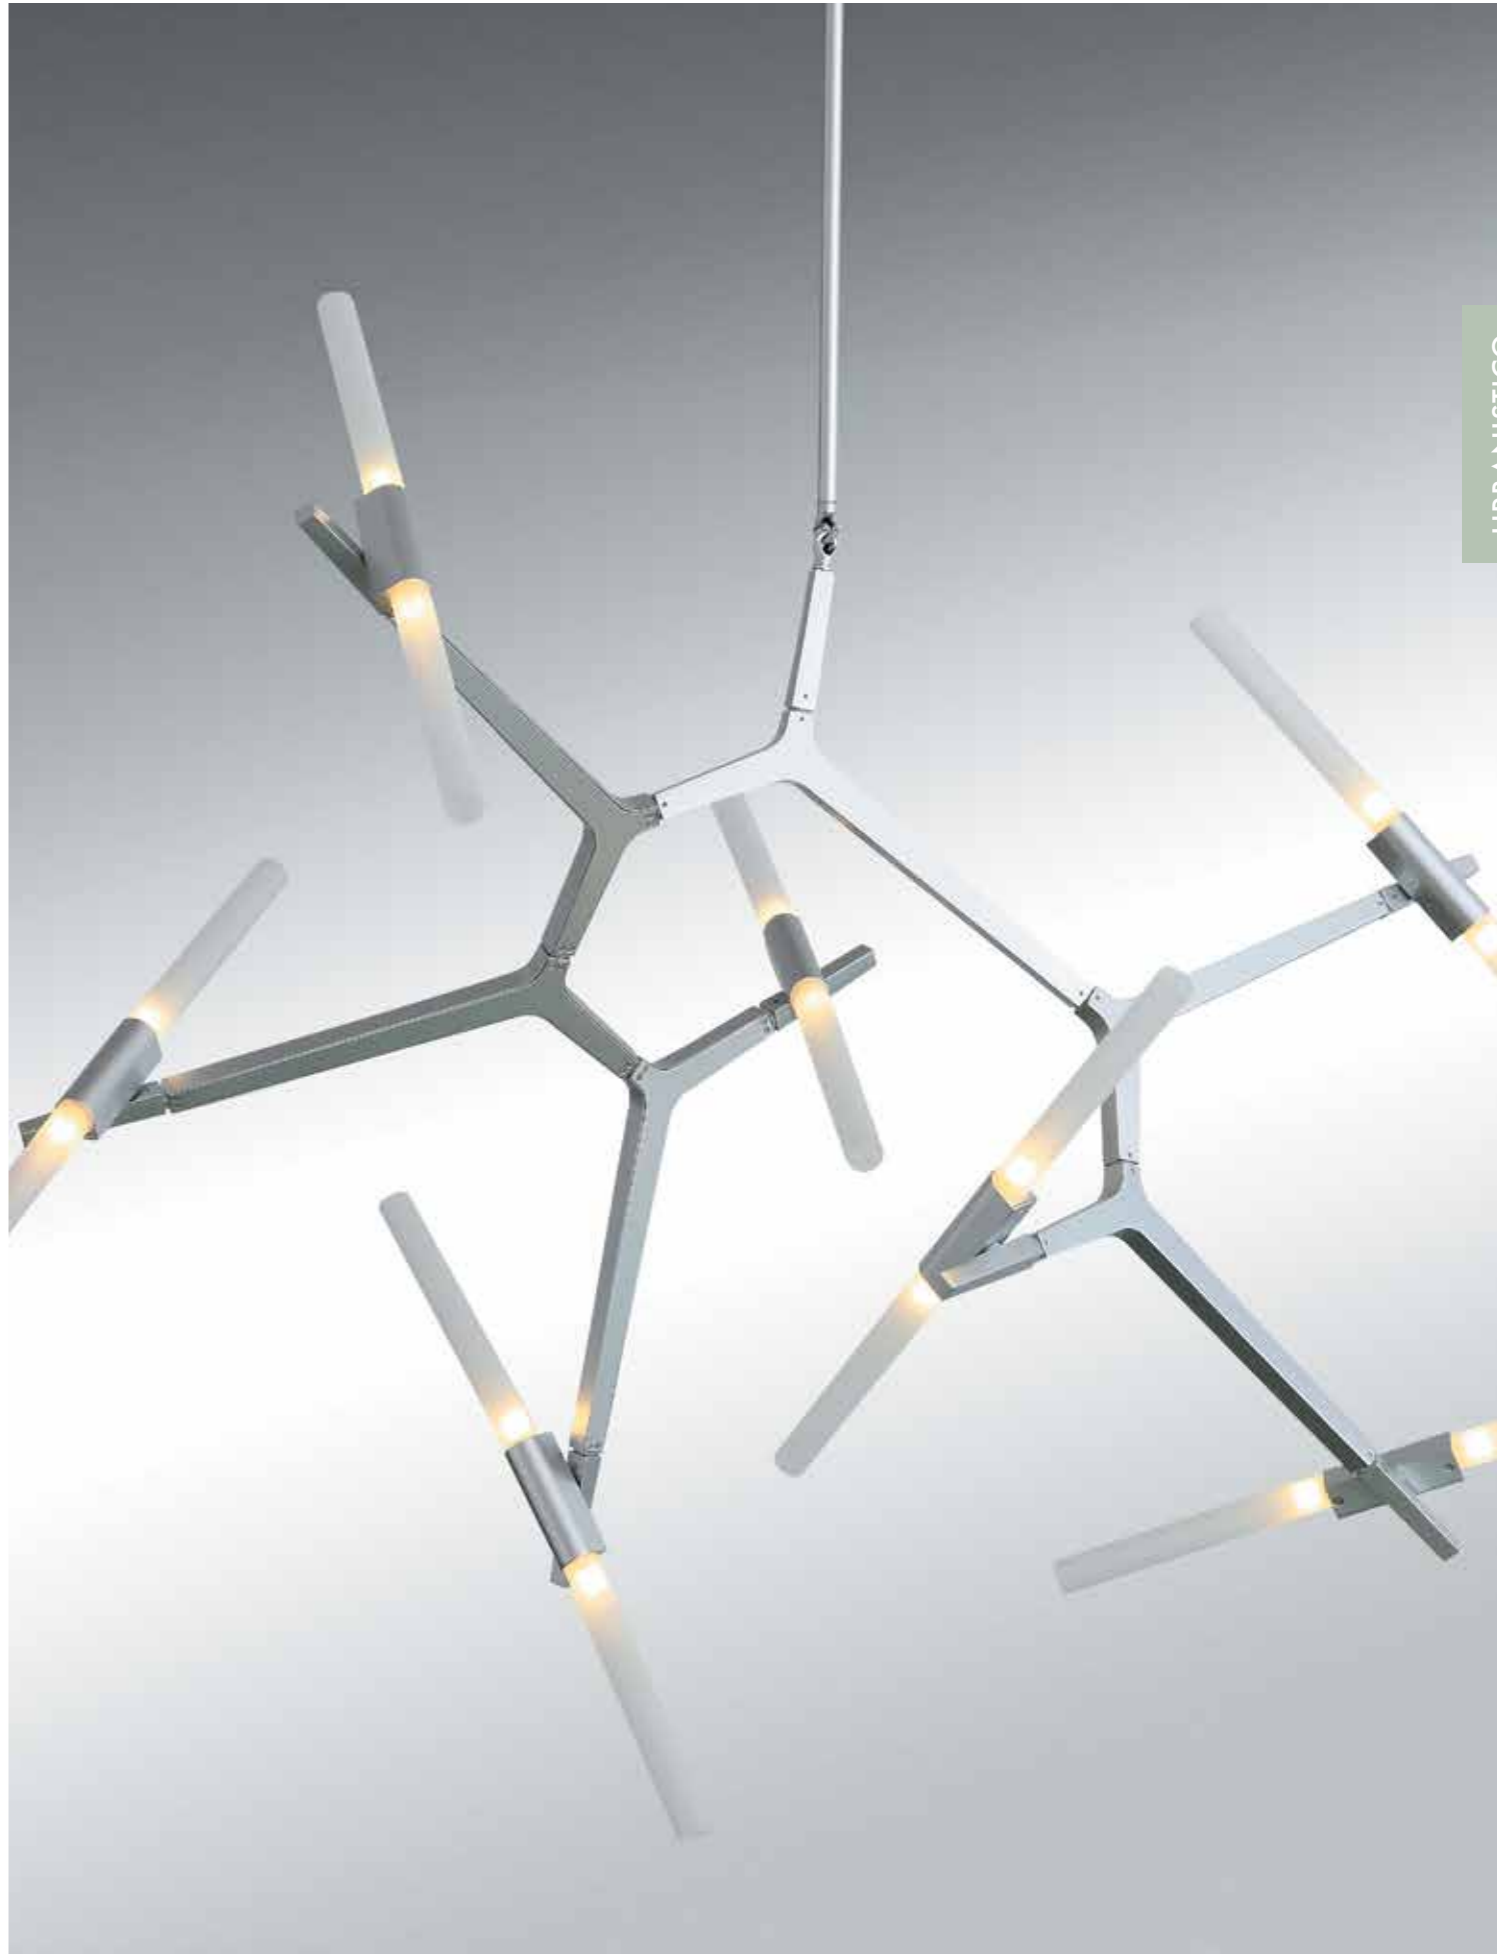

URBANISTICO