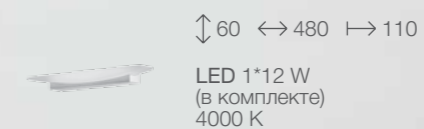

SL581.111.01 Белый