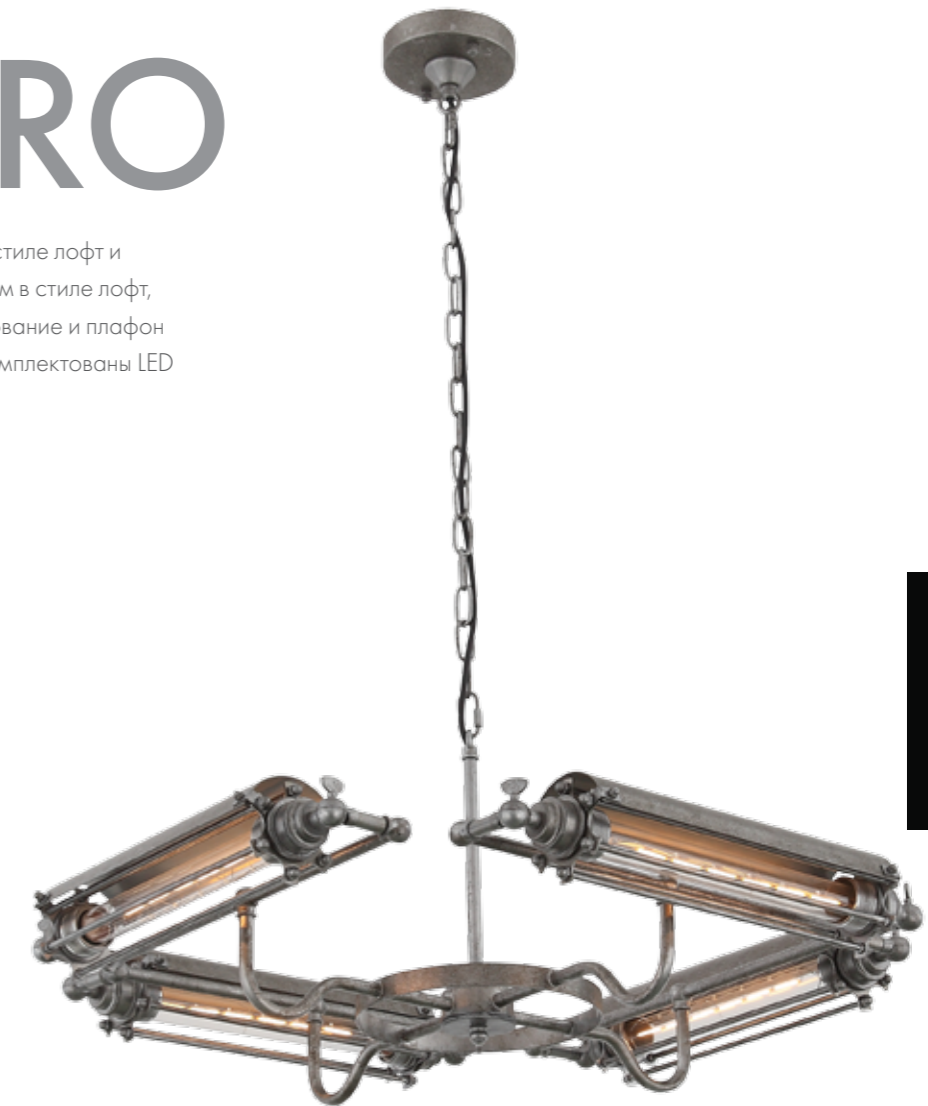

SL382.401.01 ■ Стальной
↑ 145 ↔ 430 ↳ 235
E27 LED 1*6 W
(в комплекте)

SL382.403.04 ■ Стальной
↓ 1100 ↔ 640 ↗ 640
E27 LED 4*6 W
(в комплекте)