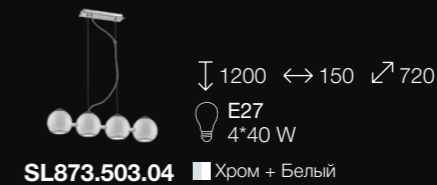

NANO

Светильники коллекции Nano выполнены из металла блестящего хромированного или белого цвета. Эти стильные и функциональные светильники станут акцентом помещения в стиле модерн, поп-арт, хайтек или минимализм. Бра и подвесы из четырех плафонов оснащены подвижными механизмами, позволяющими менять направление освещения.

NANO

URBANISTICO