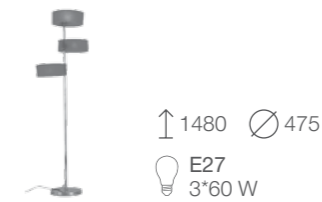

- SL483.405.03 Черный + Белый
- SL483.465.03 Черный + Разноцветный
- SL483.495.03 Черный + Желтый
- SL483.645.03 Черный + Красный