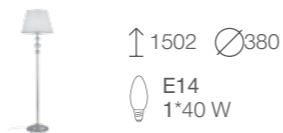

SL176.105.01 Хром, Прозрачный + Белый, Хром
SL176.205.01 Золото, Прозрачный + Бежевый, Золото