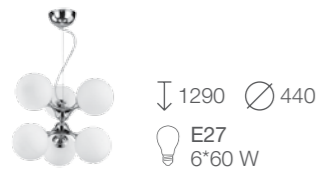

ARTE

Модели коллекции Arte — яркие представители стиля биотек. Светильники выполнены из металла, окрашенного в цвет хром, и белого матового стекла. Эти светильники также прекрасно впишутся в интерьеры, оформленные в стилистике поп-арта, техно или минимализма.

SL549.103.06 Хром + Белый

↓ 1290 ∅ 440
E27
6*60 W