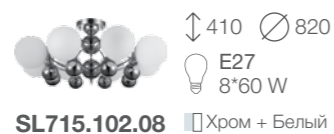

FORMA

В коллекции Forma совместились нежное матовое стекло и блеск хромированного металла, что выглядит весьма экстравагантно и самобытно. Интересная симметрия и оригинальное сочетание фактур отлично дополнит классический интерьер, а также апартаменты в современном стиле, например, арт-деко.