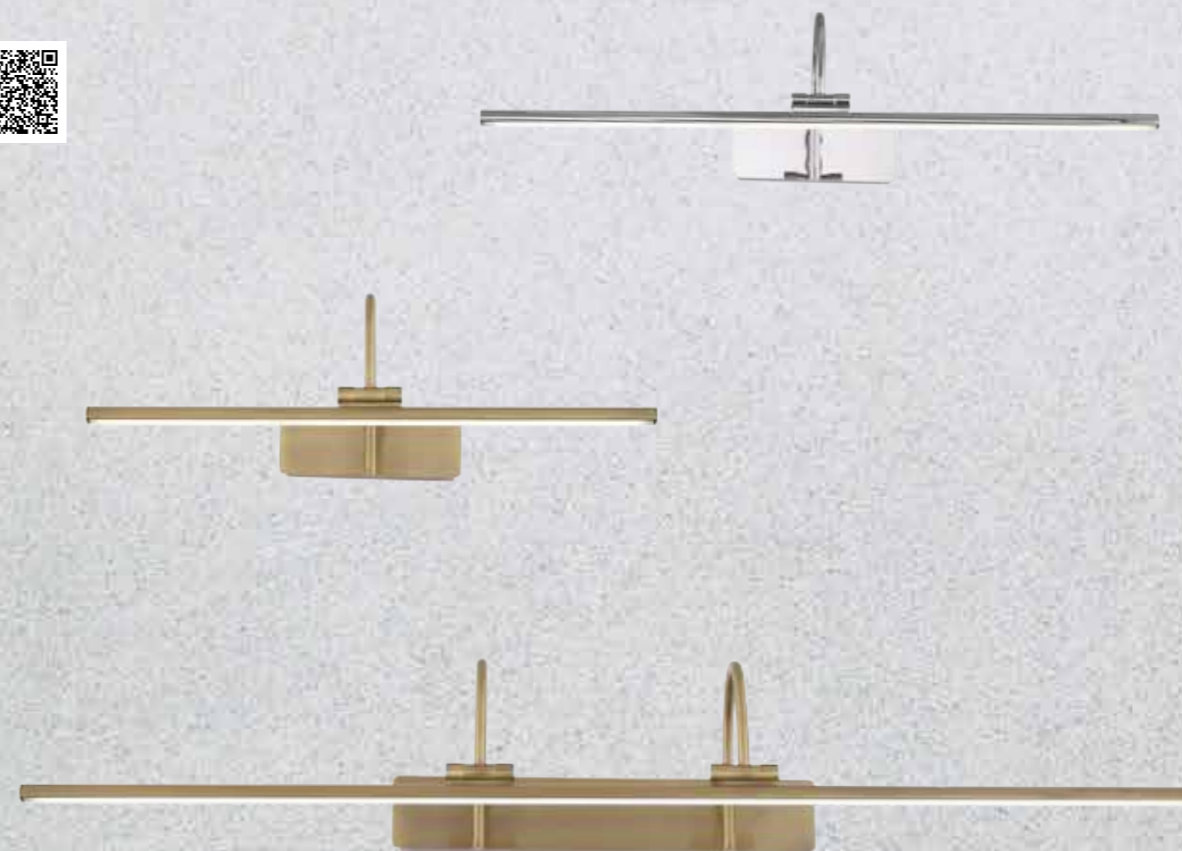

CENTIANA

Подсветки для картин коллекции Centiana выполнены в двух цветах: хром и бронза. Источник света — LED. Эти светильники выгодно подчеркнут красоту картины, не привлекая к себе внимания.

LED