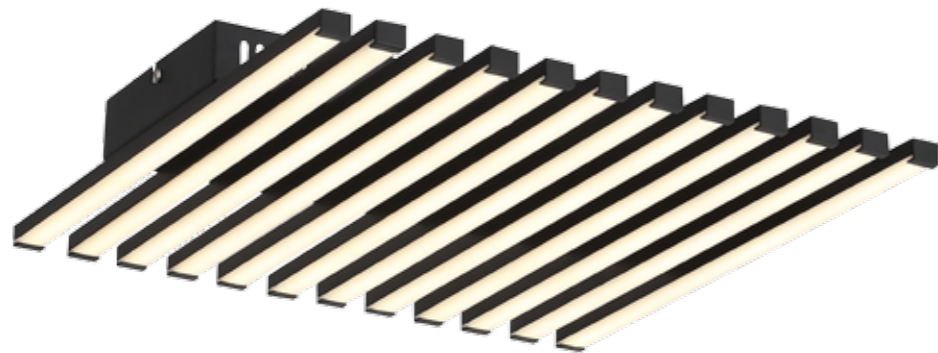

PARALLELI

Люстры Paralleli выполнены из металла черного матового цвета. Плафоны из белого акрила.
Подойдут для городских апартаментов и офисов, в интерьере которых отразился минимализм стилей баухаус, техно, лофт или хайтек.

LED