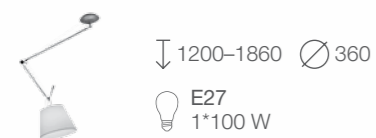

SL464.103.01 Хром + Белый

↓ 1200–1860 ∅ 360
E27
1*100 W