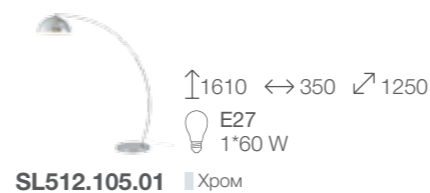

SL512.105.01 ■ Хром