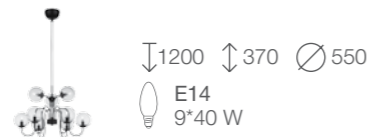

SL423.403.09 ■ Черный + Прозрачный

ROSELLO

Коллекция светильников Rosello дополнит интерьеры в стиле лофт, скандинавском или других современных стилях. Коллекция Rosello – это лаконичные формы. Плафоны стеклянные, прозрачные, в форме шара. Металлическое основание матовое, черного цвета. В светильниках используются лампы с цоколем E14 максимальной мощностью 40 W.