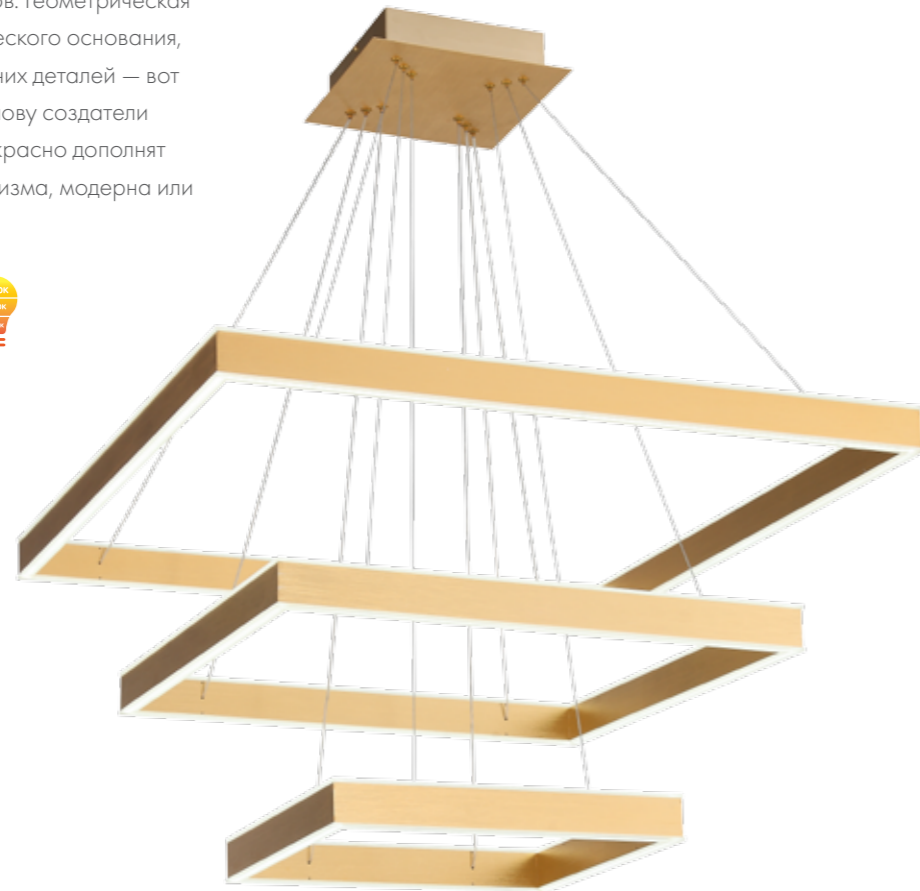

PIAZZA

Невероятно стильный минимализм люстры Piazza понравится ценителям современного ритма жизни, воплощенного в дизайне интерьеров. Геометрическая форма, сдержанный цвет металлического основания, источники света LED и никаких лишних деталей — вот концепция, которую положили в основу создатели этого светильника. Эти модели прекрасно дополняют интерьеры в стиле хайтек, минимализма, модерна или в легком современном стиле.

LED