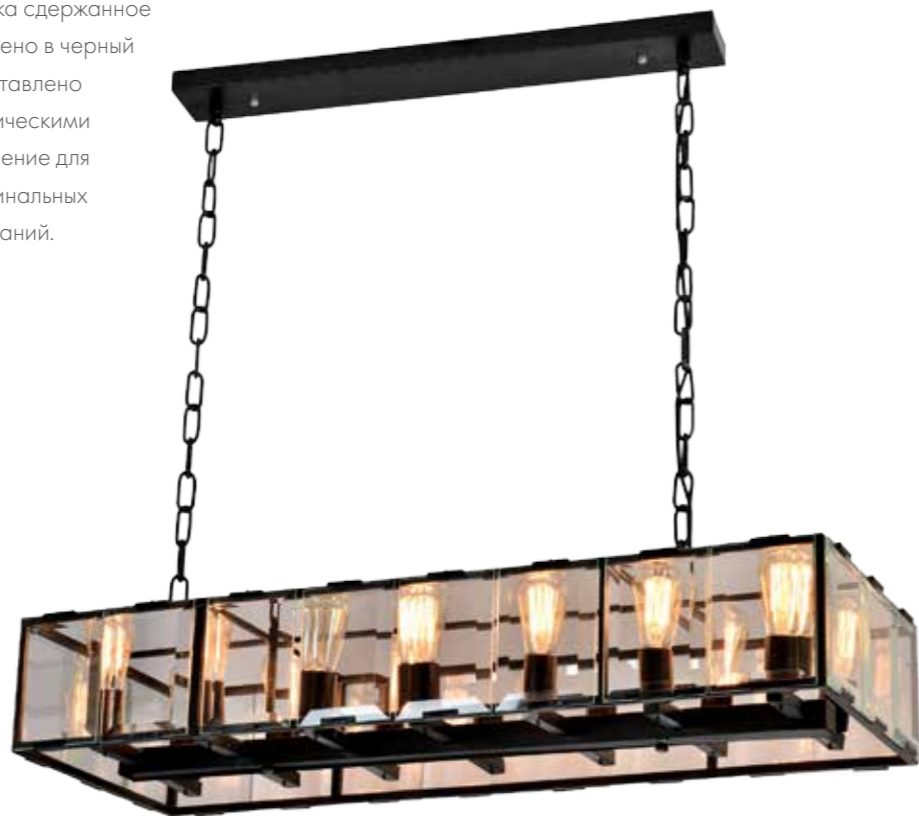

# PELTRO

Люстра коллекции Peltro словно перенеслась из величественных интерьеров средневековой крепости или дворца. В интерьере она раскрывается во всем своем достоинстве и весомости, становясь выразительным элементом общей концепции. При этом ее облик свободен от избытка декора — оформление светильника сдержанное и строгое. Металлическое основание окрашено в черный матовый цвет. Плафон, в оправу которого вставлено прозрачное стекло, поддерживается металлическими цепями. Модели Peltro — восхитительное решение для дизайн-концепций лофт или кантри, для оригинальных исторических концепций и эклектичных сочетаний.