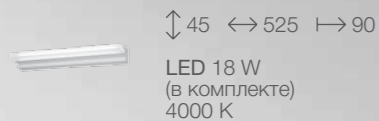

LOCAL

Бра серии Local помогут решить задачу архитектурного освещения в современном интерьере. Светильник изготовлен из металла с покрытием белого цвета и акрила. Источник света — LED.

LED

SL589.111.01 Белый