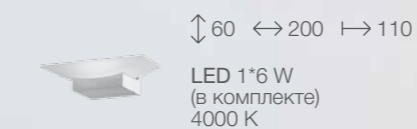

SL581.011.01 Белый