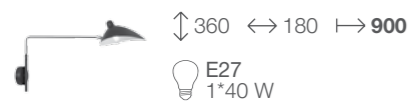

SPRUZZO

Ультрасовременный дизайн светильника коллекции Spruzzo станет эффектным украшением современного интерьера. Основание из металла черного матового цвета дополнено деталями цвета бронзы. Главная особенность светильника Spruzzo – возможность менять положение плафонов, создавать неповторимые световые композиции, каждая из которых станет ярким акцентом в интерьере.

BIG
SIZE

SL305.401.01 ■ Черный + Белый
SL305.501.01 □ Белый