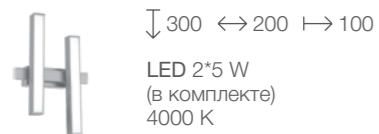

SAMENTO

Металлическое основание выполнено из металла черного, белого или кофейного цвета. В качестве источников света выступают светодиодные ленты, декорированные вставкой из матового акрила. Необычные светильники, входящие в коллекцию Samento, прекрасно подойдут для городских апартаментов и офисов, в интерьере которых отразился минимализм стилей баухаус, техно, лофт или хайтек.

LED