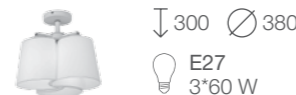

SL543.502.03 ■ Серебристый + Белый