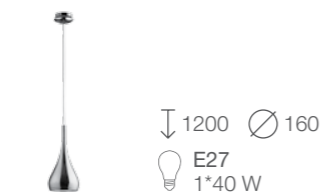

SL874.113.01 Хром