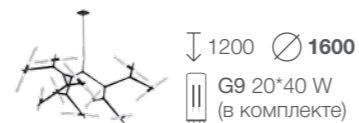

LACONICITA

Необычные модели коллекции Lasonicita сложно назвать просто осветительными приборами, они больше напоминают концептуальные модели диковинного футуристического устройства. Радиально расположенные лучи металлического основания и крепящиеся к ним плафоны могут вращаться, изменяя свое положение в пространстве, — это нетривиальная конструкционная находка для оптимальной функциональности и эффективности люстры.

URBANISTICO

BIG SIZE

- SL947.101.02 Серебристый + Белый
- SL947.201.02 Золото + Белый
- SL947.401.02 Черный + Белый
- SL947.501.02 Белый

- SL947.102.10 Серебристый + Белый
- SL947.202.10 Золото + Белый
- SL947.402.10 Черный + Белый
- SL947.502.10 Белый

- SL947.102.14 Серебристый + Белый
- SL947.202.14 Золото + Белый
- SL947.402.14 Черный + Белый
- SL947.502.14 Белый

- SL947.102.20 Серебристый + Белый
- SL947.202.20 Золото + Белый
- SL947.402.20 Черный + Белый
- SL947.502.20 Белый

LACONICITA

URBANISTICO