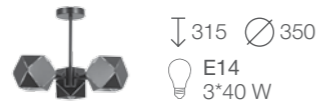

↓ 315 ∅ 350
E14
3*40 W