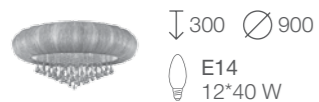

# PREFERITA

Preferita — коллекция люстр в стиле арт-деко с тканевыми абажурами в богатой цветовой палитре. Основания светильников выполнены из металла с хромированным покрытием. Элегантность коллекции подчеркивают прозрачные хрустальные подвески каплевидной формы.