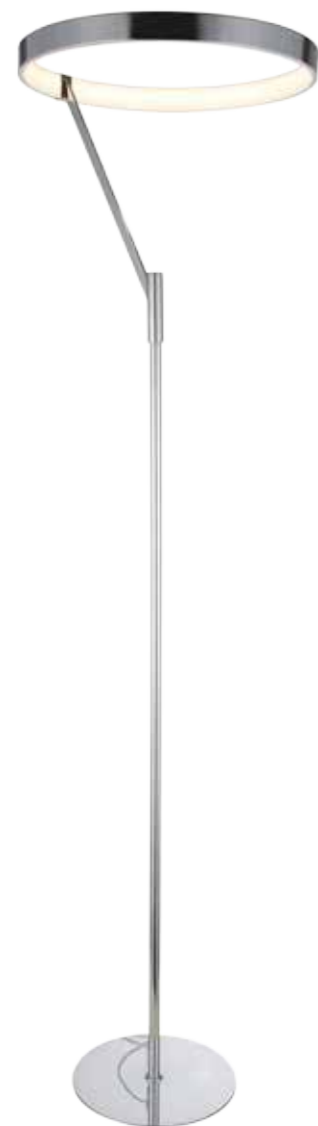

FACILITA

Простота и лаконичная геометрия светильников коллекции Facilita позволяют им гармонично вписаться в интерьер помещений с таким же сдержанным светлым дизайном, оформленных в стилях хайтек или техно. Круглое основание, хромированная отделка и матированный белый акрил делают светильники коллекции Facilita простыми и стильными.

LED