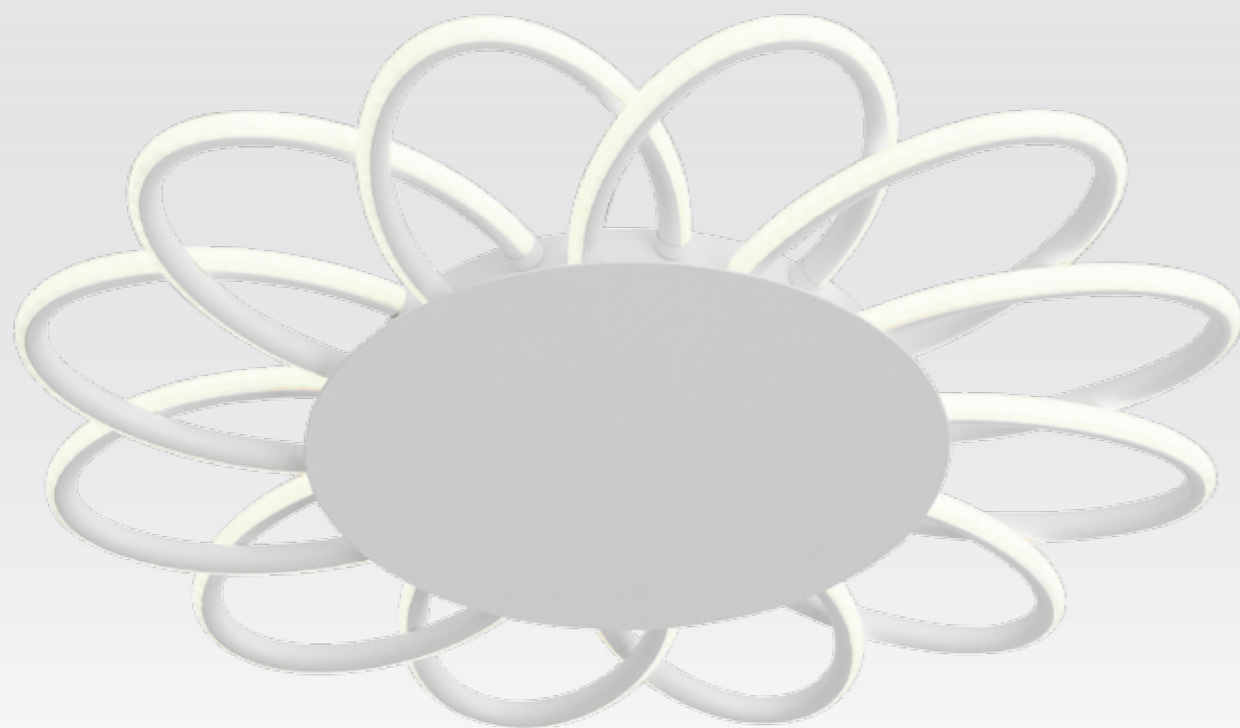

CAMOMILLA

Люстры Camomilla выполнены из металла белого матового цвета. Светодиодная лента закрыта силиконовым рассеивателем. Подойдут для городских апартаментов и офисов, в интерьере которых отразился минимализм стилей баухаус, техно, лофт или хайтек.

LED