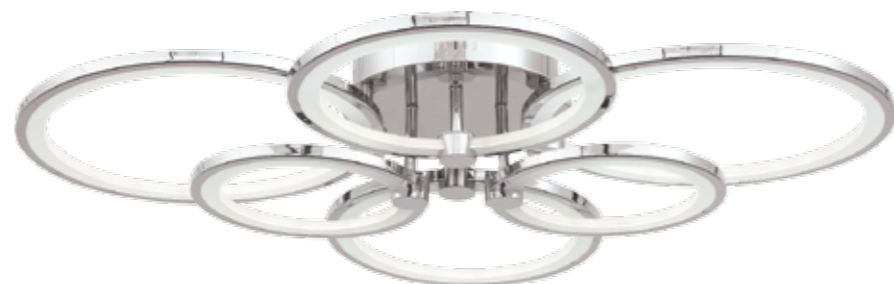

TWIDDLE

Люстры из серии Twiddle — находка для ценителей современных дизайнерских инноваций в интерьере. Основание светильника выполнено из металла с покрытием хром. В качестве источника освещения используется светодиодная лента, которая декорирована полупрозрачным акрилом. Все люстры укомплектованы пультом дистанционного управления, могут плавно менять яркость и цветовую температуру.

LED

BIG SIZE

↳ 70 ∅ 260
LED 12 W
(в комплекте)
3000 K – 6000 K

- SL867.101.01 ■ Хром
- SL867.201.01 ■ Золото
- SL867.401.01 ■ Черный
- SL867.501.01 ■ Белый
- SL867.701.01 ■ Кофейный