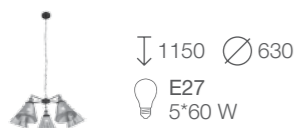

SL237.413.05 Черный, бронза + Прозрачный
SL237.403.05 Черный, бронза + Зеркальный