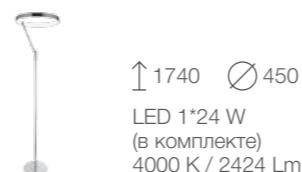

SL911.105.01 Хром