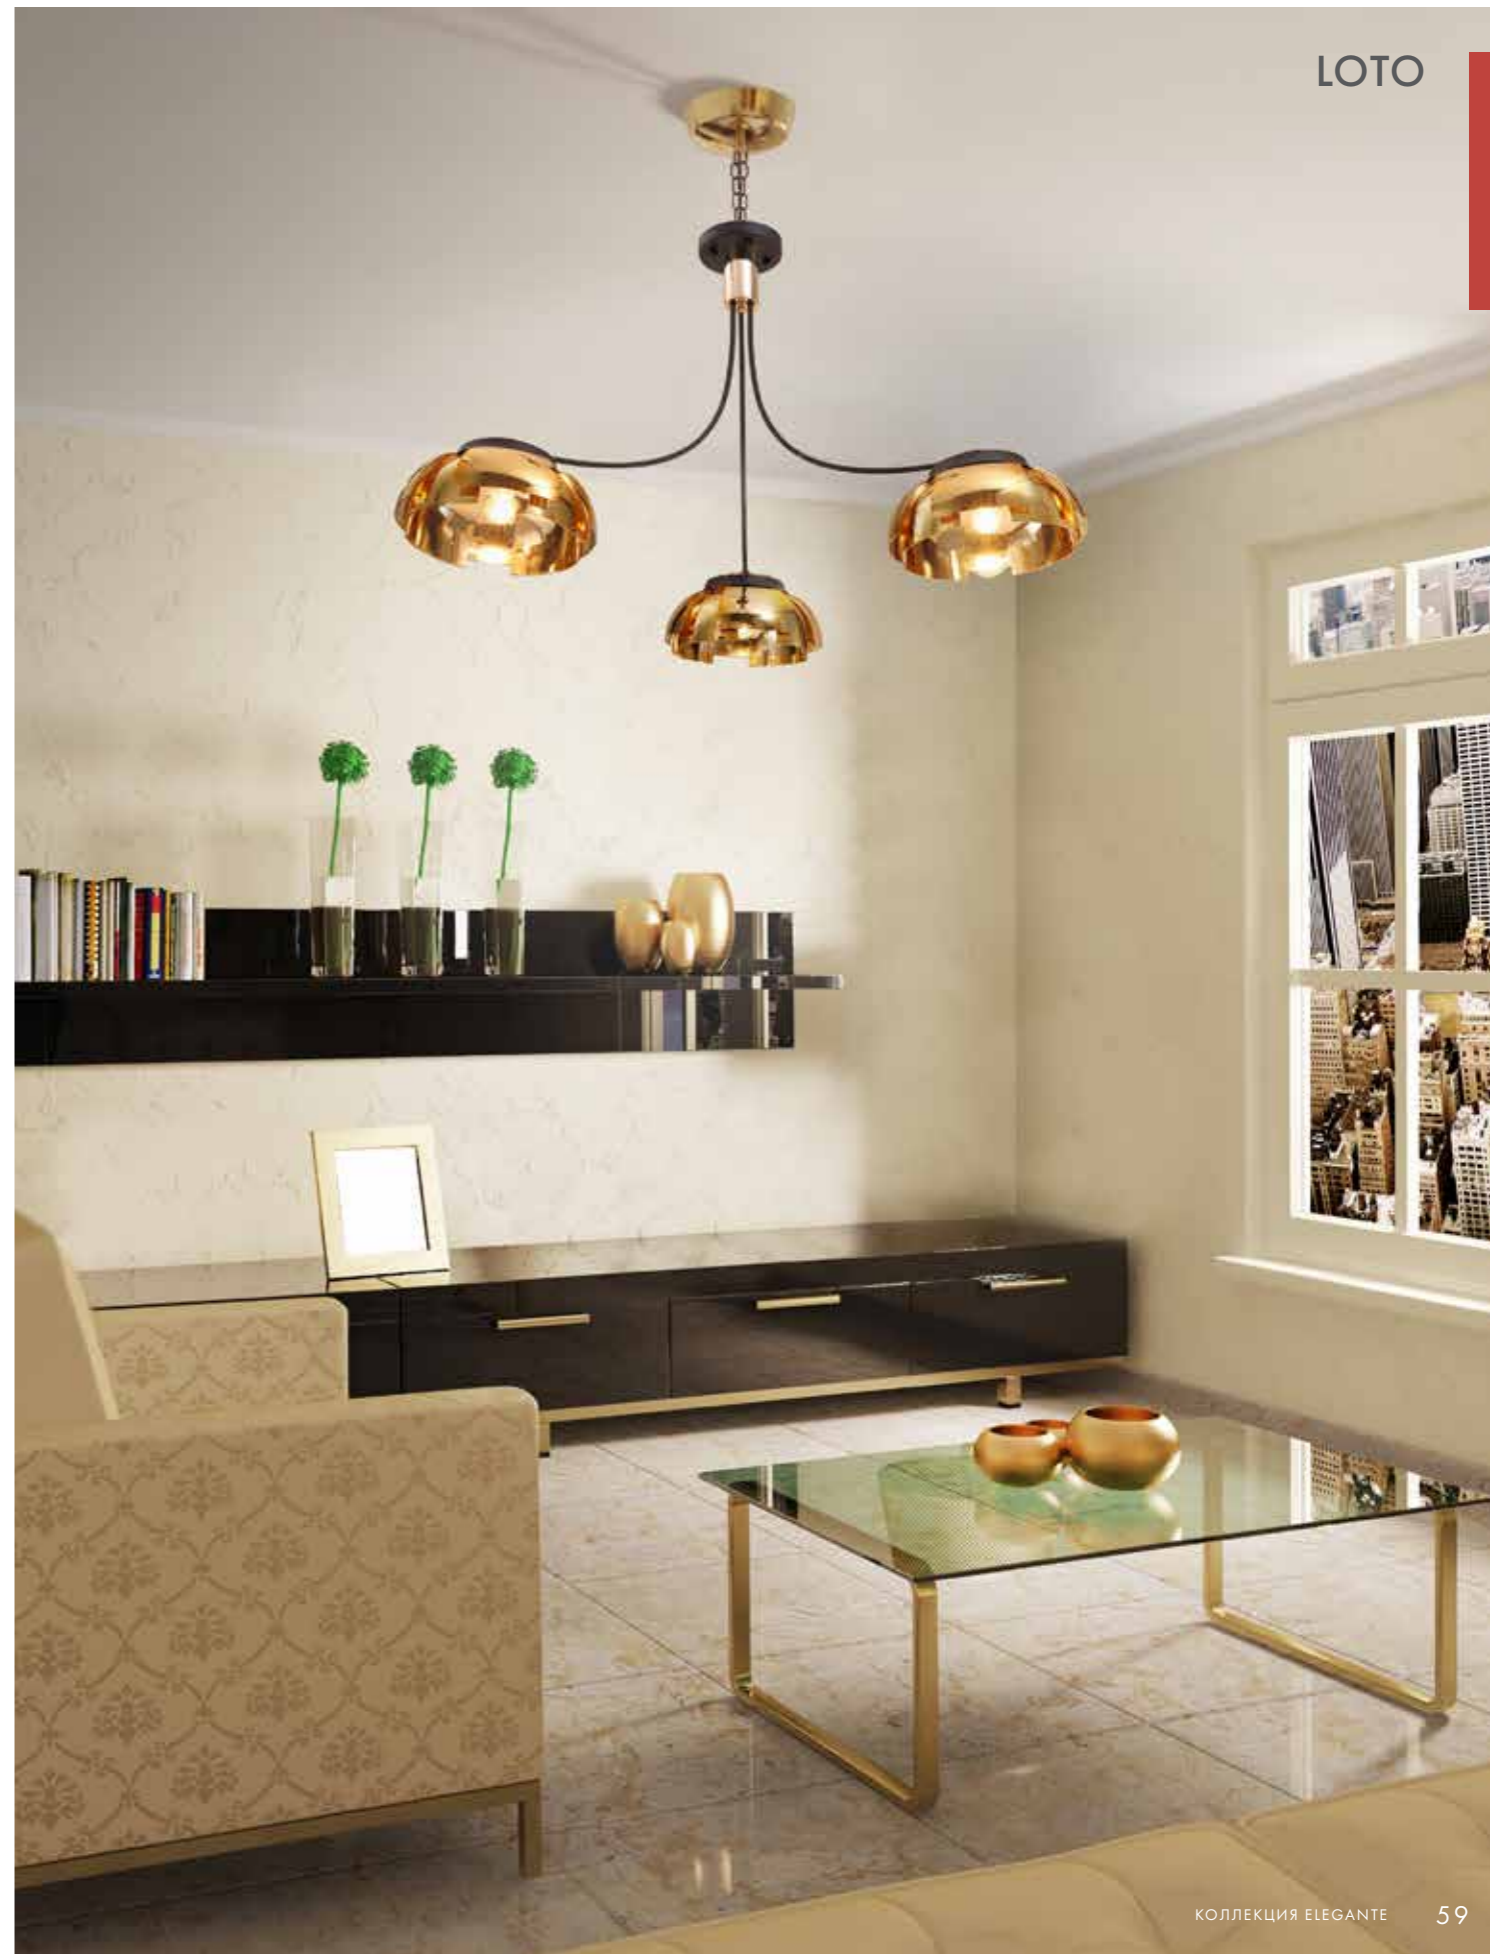

↑ 1750 ∅ 1050
E27
3*40W

SL817.425.03 ■ Черный + Золото

↓ 650 ∅ 1050
E27
3*40W

SL817.422.03 ■ Черный + Золото

↓ 650 ∅ 1050
E27
5*40W

SL817.422.05 ■ Черный + Золото

↑ 650 ↔ 300 ↗ 320
E27
1*40W

SL817.424.01 ■ Черный + Золото

LOTO