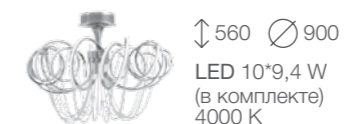

SL959.102.10 Хром
SL959.202.10 Золото