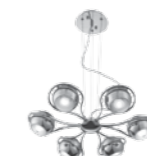

↓ 1200 ∅ 580
E27
6*40 W

SL852.103.06 ■ Хром