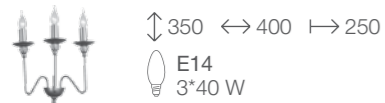

NOVENTO

Коллекция Novento станет украшением интерьера, выполненного в классическом, неоклассическом стиле. Основание латунного цвета из металла с хрустальными вставками. Отлично подойдет для столовой, спальни, гостиной.

NOVENTO

CLASSICO

SL186.201.03 ■ Латунь, Прозрачный