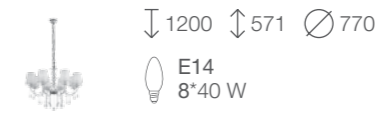

SL176.103.08 Хром, Прозрачный + Белый, Хром
SL176.203.08 Золото, Прозрачный + Бежевый, Золото