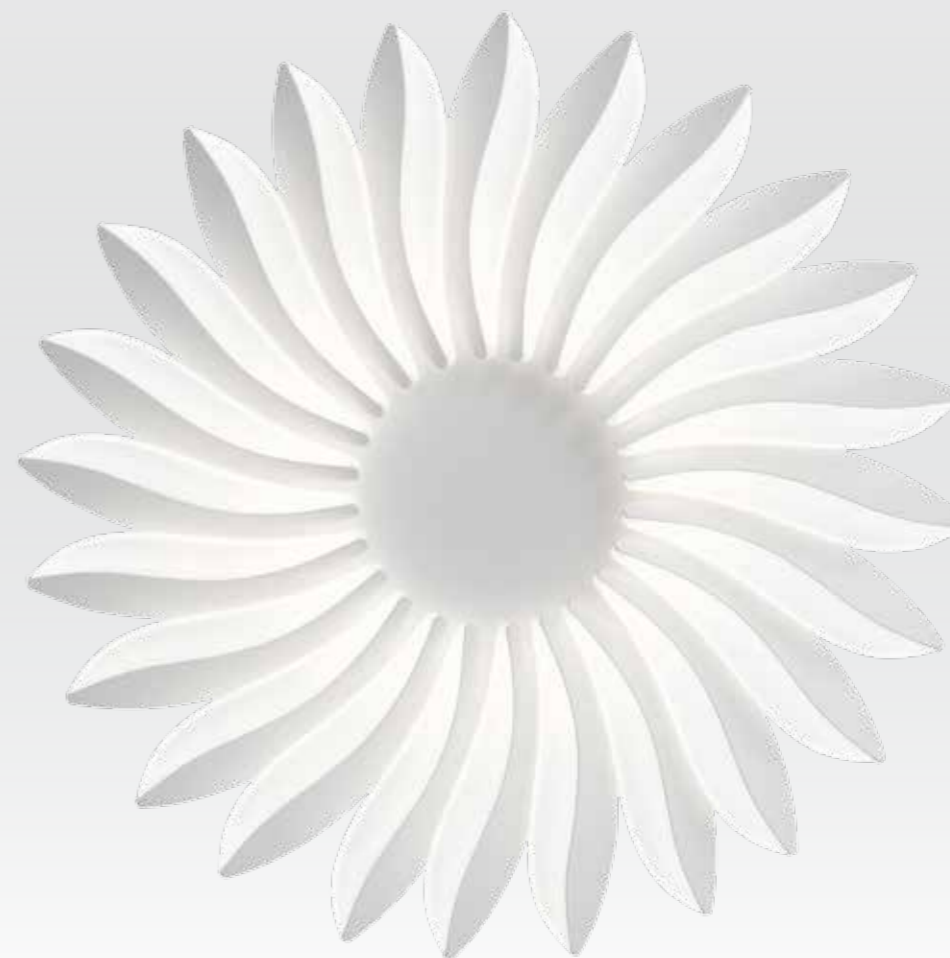

GIRASOLE

Люстры Girasole выполнены из металла белого матового цвета. Плафоны из акрила с металлическим декором. Подойдут для городских апартаментов и офисов, в интерьере которых отразился минимализм стилей баухаус, техно, лофт или хайтек.

LED