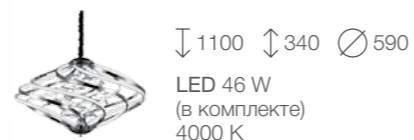

SL924.103.08 Хром
SL924.203.08 Золото

TRAVASO

Люстры Travaso сочетают в себе хрустальные бусины и блеск металлического основания золотого цвета или цвета хром. Светодиодные лампы декорированы вставками из белого матового акрила. Они впишутся в любой презентабельный интерьер: дворцовый, классический, современный.

LED