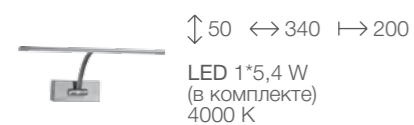

MINARE

Коллекция Minare имеет богатый выбор по цвету и размеру. Эти подсветки для картин подойдут для современного интерьера. Светильники из металла, источник света — LED.

LED

SL595.011.01 Хром
SL595.031.01 Бронза
SL595.071.01 Матовый Никель