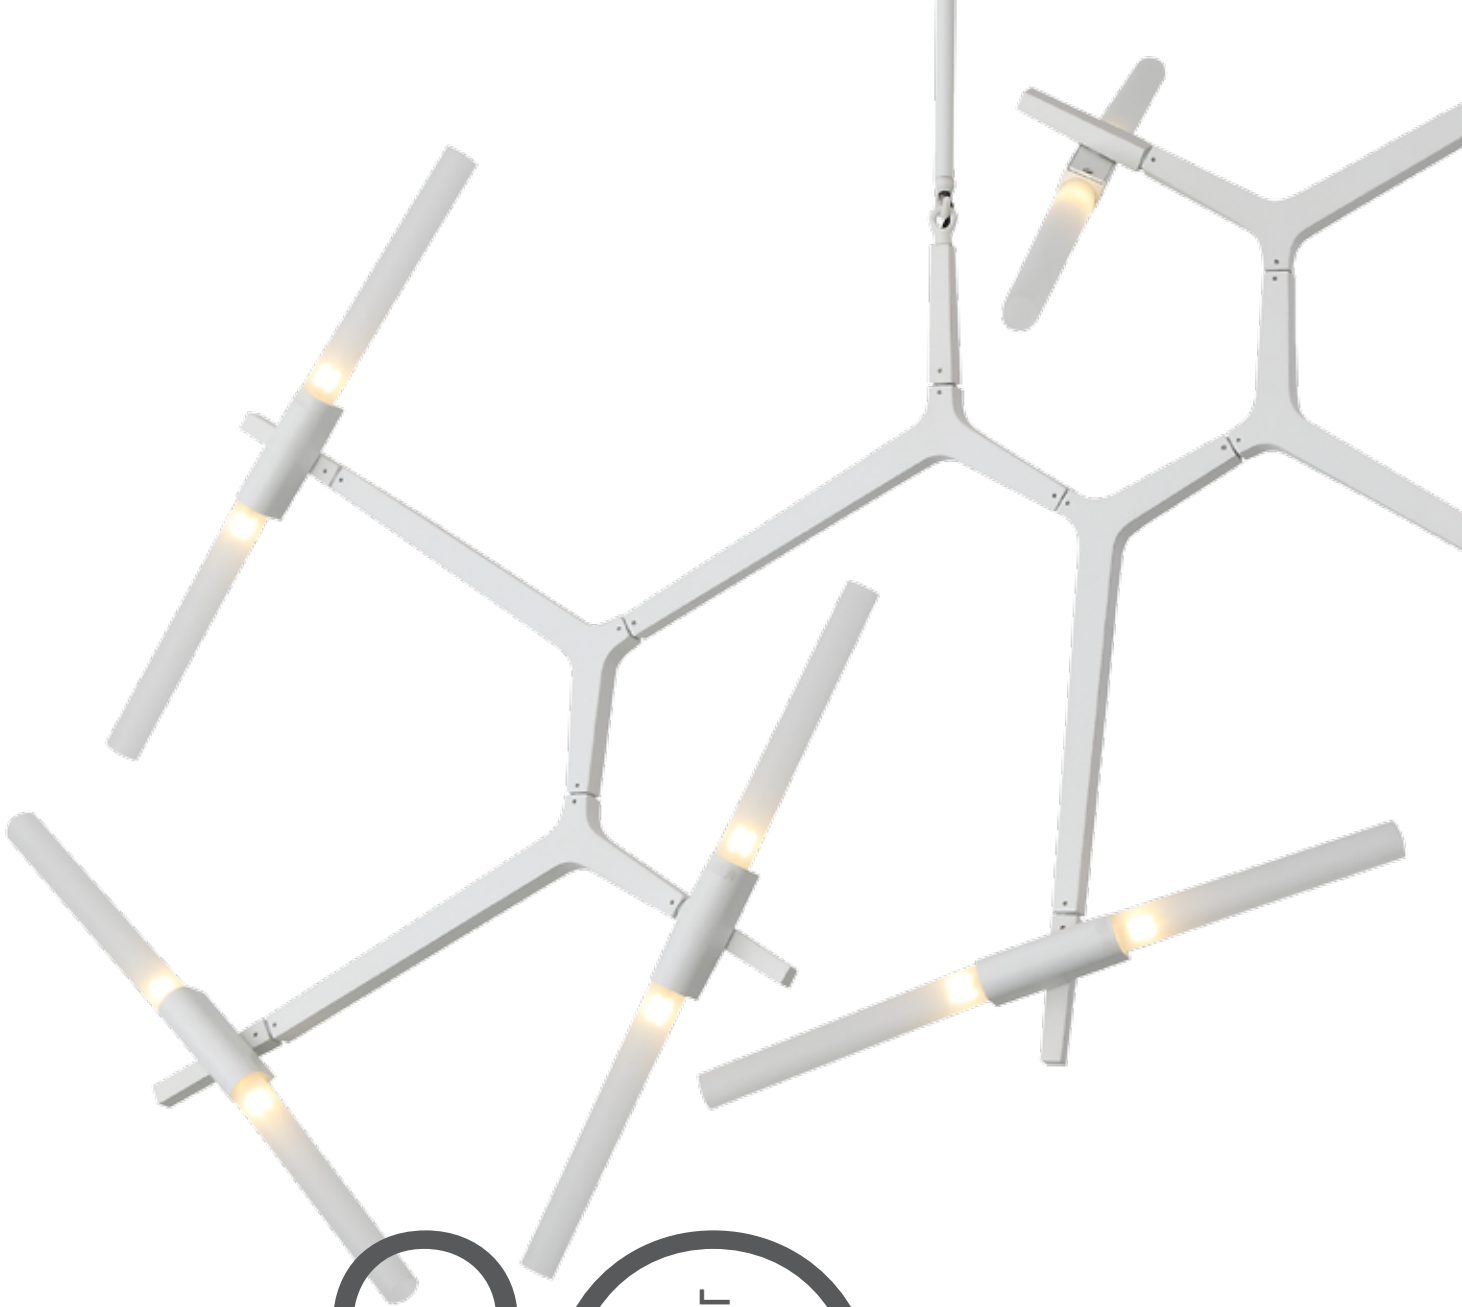

20
КАТАЛОГ
20

КАЧЕСТВО
СТИЛЬ
ДИЗАЙН