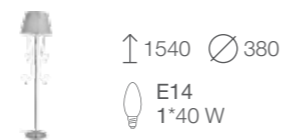

SL177.105.01 ■ Хром+Серебристый