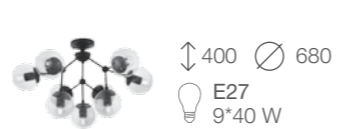

SL549.402.09 ■ Черный + Дымчатый