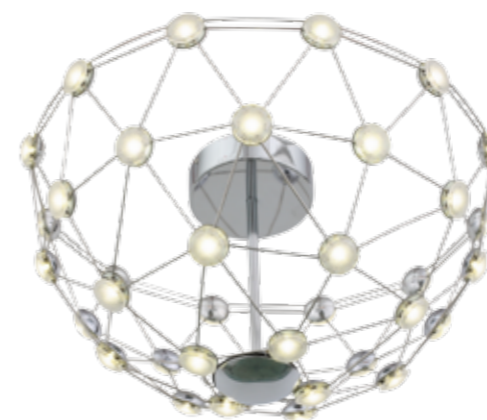

UFO

Необычные светильники коллекции Ufo — это смелый дизайнерский шаг, в котором переплетаются оригинальные идеи и функциональность. Хромированная конструкция и светодиоды, закрытые прозрачным акриловым рассеивателем, способны придать любому помещению неповторимость и оригинальность.

LED