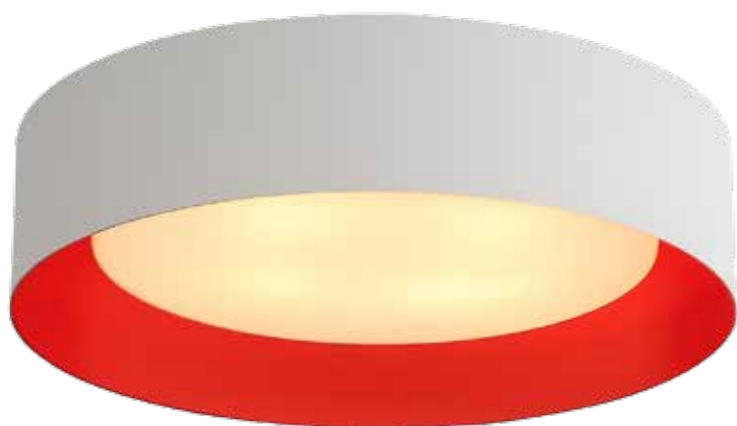

# CHIO

Потолочные светильники Chio имеют металлический внешний плафон и внутренний стеклянный. Особенность коллекции — цветные внешние плафоны. Эти светильники дополнят интерьер в стиле поп-арт или модерн.