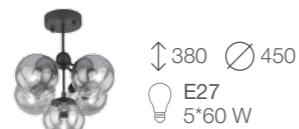

SL549.402.05 ■ Черный + Дымчатый