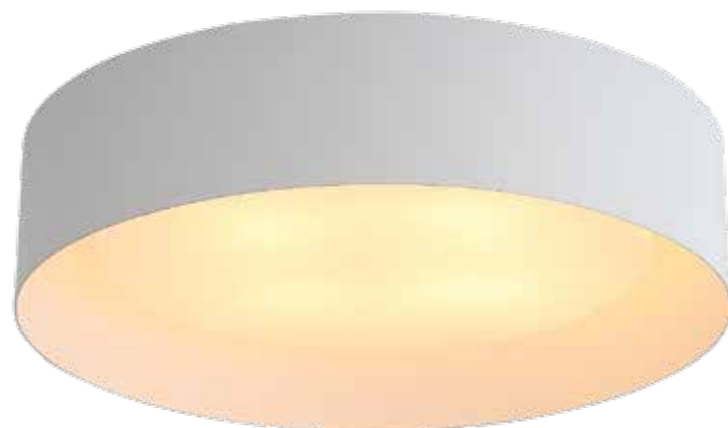

# CHIO

Потолочные светильники Chio имеют металлический внешний плафон и внутренний стеклянный. Особенность коллекции — цветные внешние плафоны. Эти светильники дополнят интерьер в стиле поп-арт или модерн.