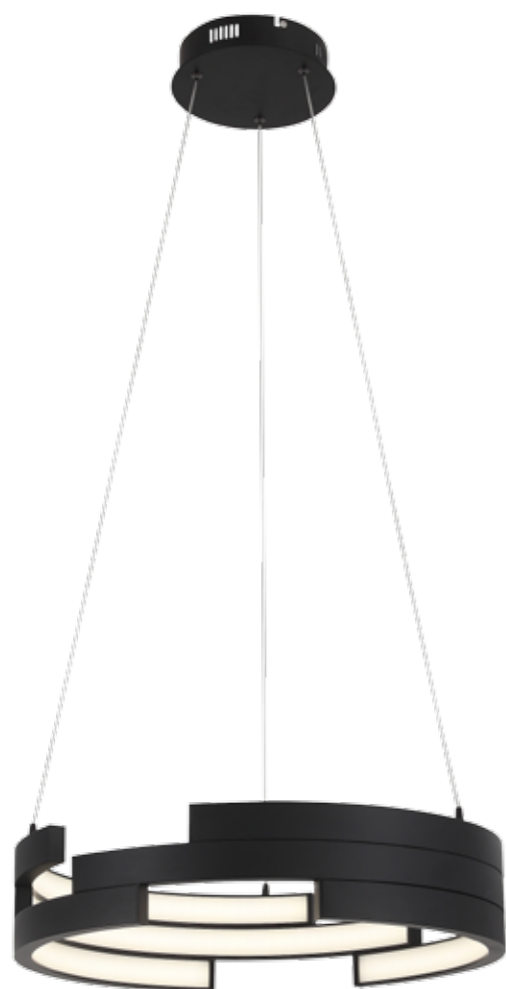

GENUINE

Люстры Genuine исполнены в современной экостилистике. Основание модели и плафон выполнены из металла и могут быть окрашены в три цвета. Осветительные элементы декорированы акриловыми пластинами. Светильник Genuine прекрасно подойдет для спальни в строгом стиле или кабинета, для зала, гостиной или ресторана.

LED