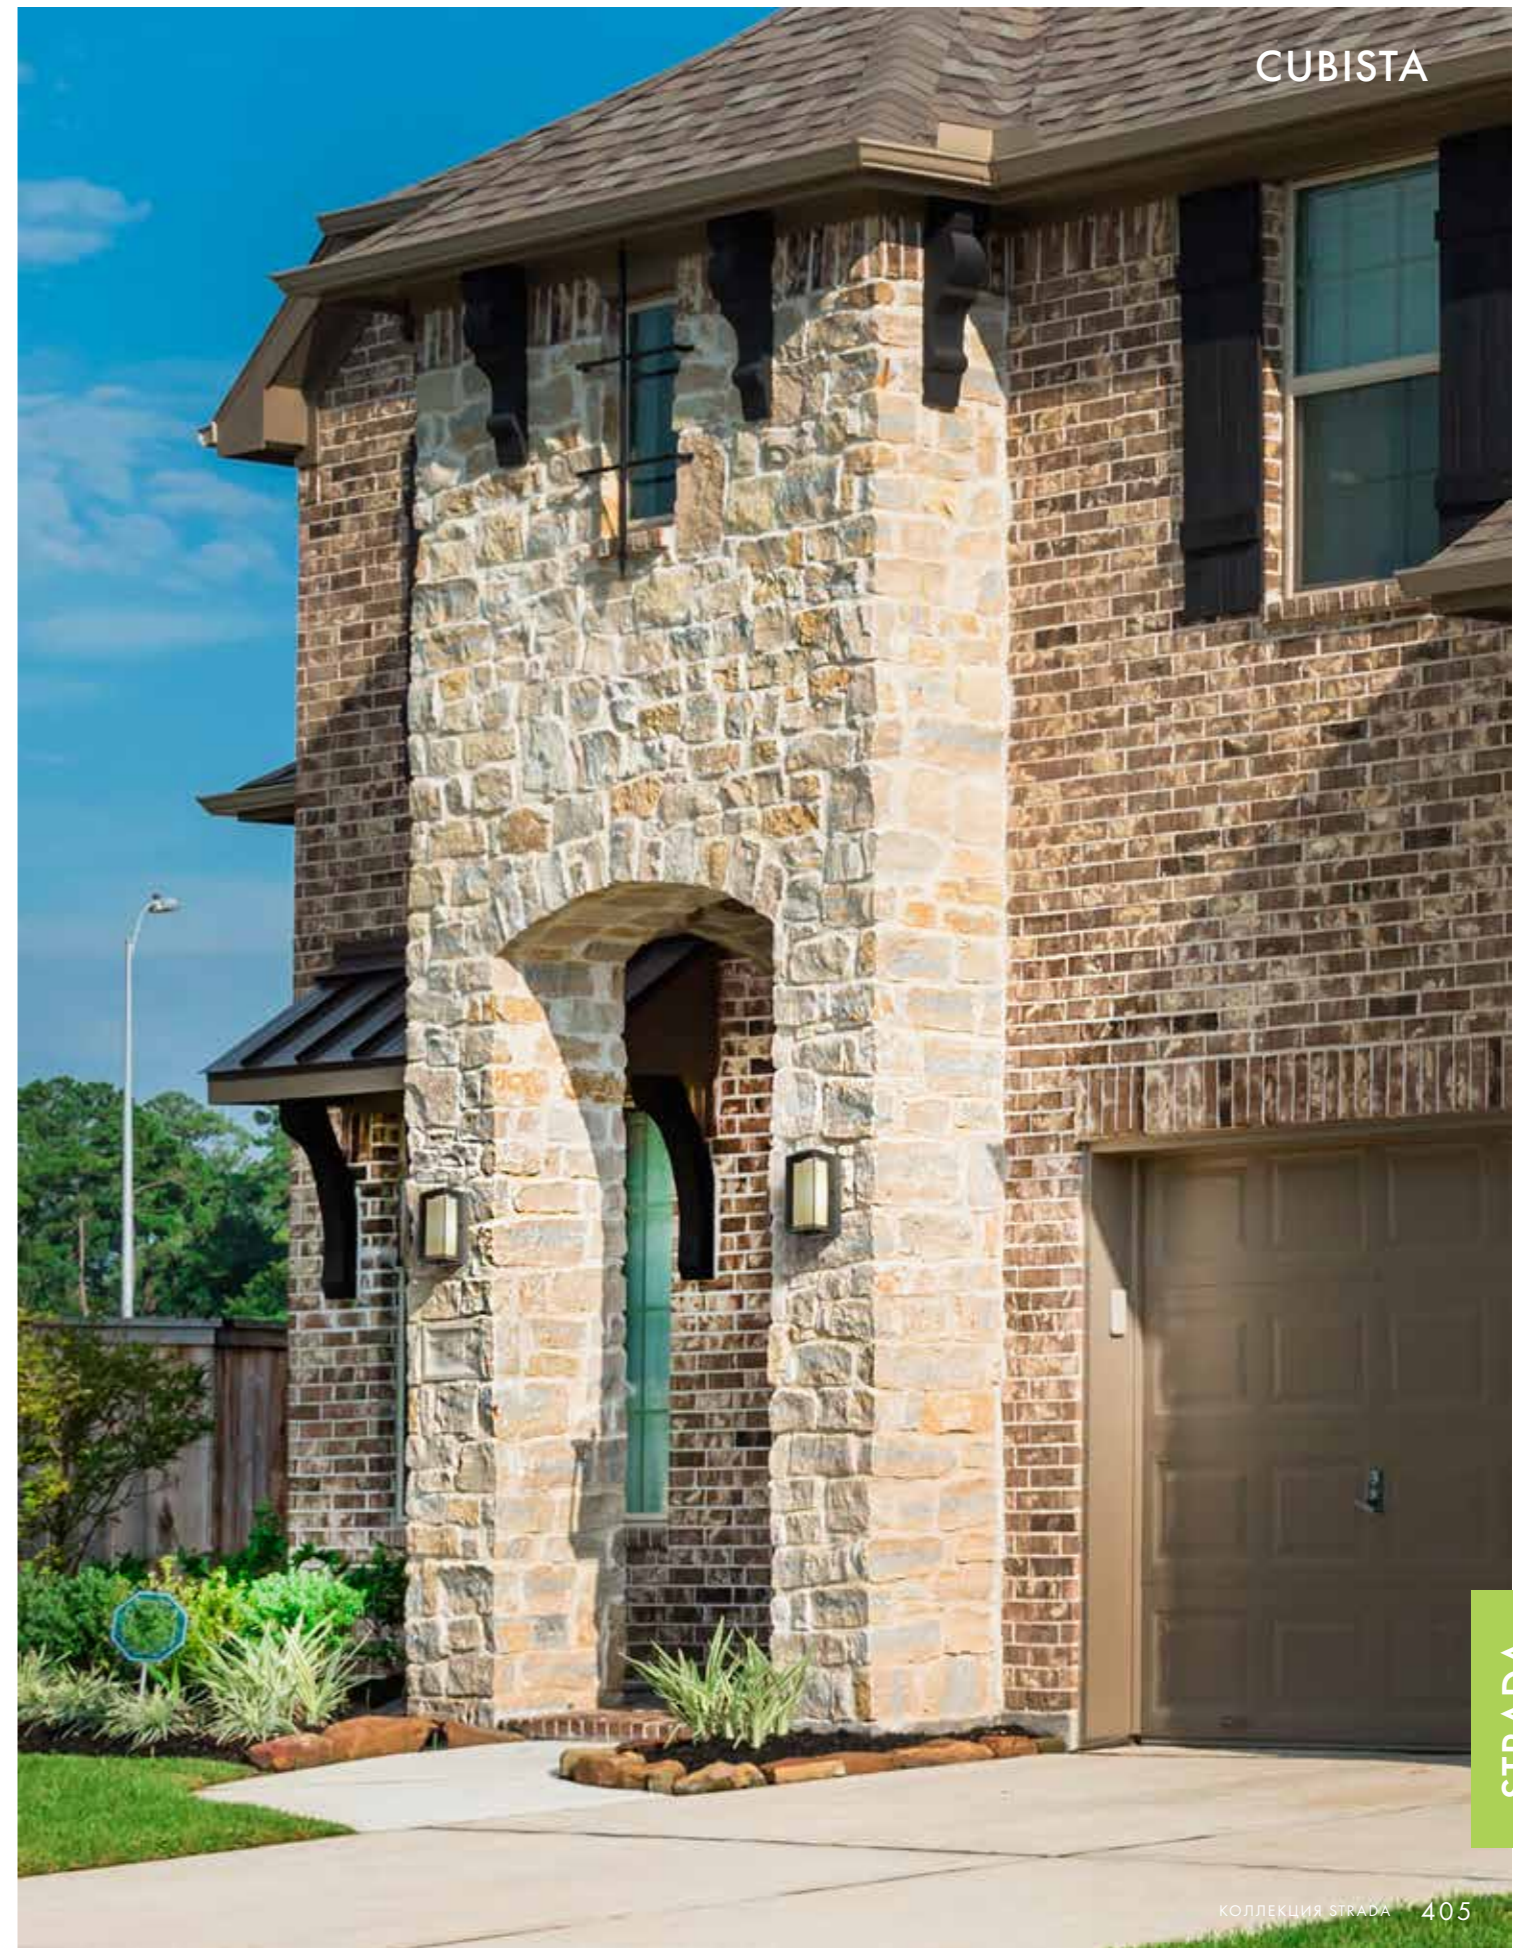

↕ 270 ↔ 220 ↗ 220
LED 1*9 W
(в комплекте)
3000 K / IP54

SL077.401.01 ■ Черный + Белый

↕ 130 ↔ 270 ↗ 270
LED 1*12 W
(в комплекте)
3000 K / IP54

SL077.402.01 ■ Черный + Белый

↕ 220 ↔ 130 ↳ 100
LED 1*6 W
(в комплекте)
3000 K / IP54

SL077.411.01 ■ Черный + Белый

CUBISTA