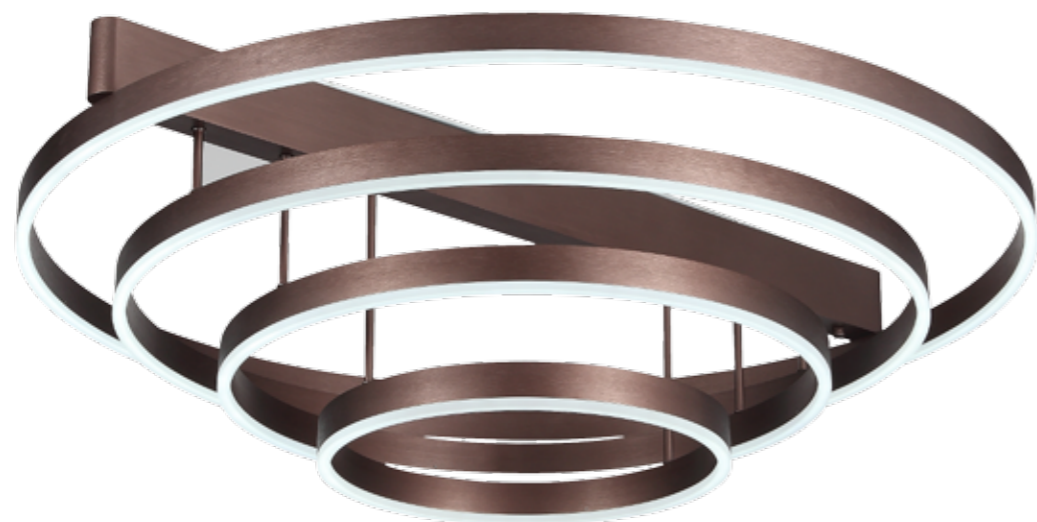

ONZE

Анодированное основание кофейного цвета, белый рассеиватель из акрила. Светодиодные потолочные и подвесные люстры коллекция Onze управляются с пульта. Меняют цветовую температуру в диапазоне от 3000 К до 6000 К. Регулируется яркость. Светильники Onze украсят интерьер в стиле хайтек, минимализм или контемпорари.

LED

↓ 1200 Ø 800
LED 4*22 W
(в комплекте)
3000 К – 6000 К / 3950 Lm

SL944.203.02 ☐ Анодированный золотой + Белый
SL944.403.02 ☐ Анодированный кофейный + Белый

↓ 190 Ø 600
LED 2*17 W
(в комплекте)
3000 К – 6000 К / 1873 Lm

SL944.202.02 ☐ Анодированный золотой + Белый
SL944.402.02 ☐ Анодированный кофейный + Белый

↓ 310 Ø 1000
LED 4*21 W
(в комплекте)
3000 К – 6000 К / 3487 Lm

SL944.202.04 ☐ Анодированный золотой + Белый
SL944.402.04 ☐ Анодированный кофейный + Белый