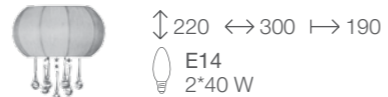

SL350.051.02 □ Белый
SL350.081.02 ■ Кофейный
SL350.091.02 ■ Фиолетовый