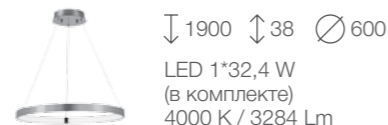

SL911.113.01 Хром