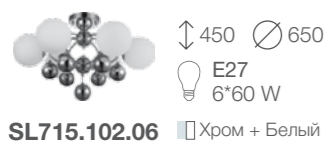

FORMA

В коллекции Forma совместились нежное матовое стекло и блеск хромированного металла, что выглядит весьма экстравагантно и самобытно. Интересная симметрия и оригинальное сочетание фактур отлично дополнит классический интерьер, а также апартаменты в современном стиле, например, арт-деко.