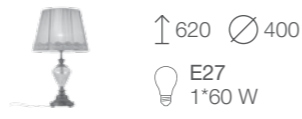

SL966.314.01 ■ Медный + Пыльная роза

VEZZO

Модели коллекции Vezzo украсят интерьер спальни, гостиной или коридора. Основание настольных ламп выполнено из декоративного стекла и украшено тканевым абажуром. Эти светильники — идеальное решение для интерьеров, оформленных в стиле модерн, классика или арт-деко.