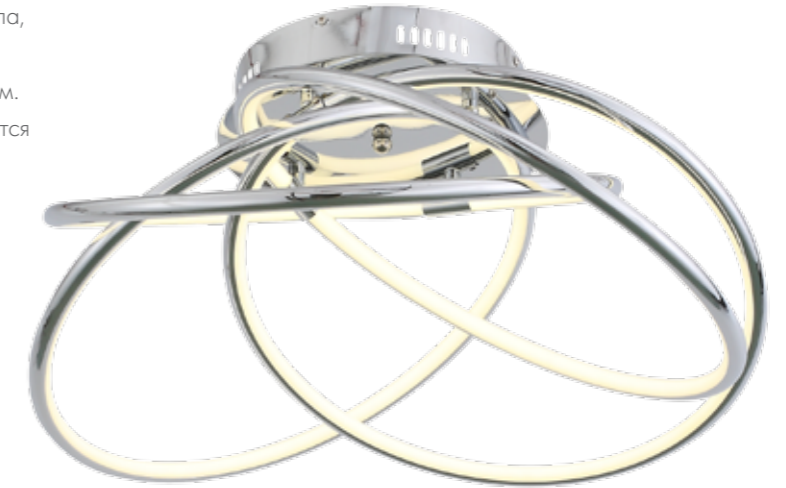

↑ 180 ∅ 500
LED 3*24 W
(в комплекте)
4000 K / 2880 Lm
SL918.112.03 □ Хром + Белый

↑ 240 ∅ 660
LED 5*35 W
(в комплекте)
4000 K / 7000 Lm
SL918.102.05 □ Хром + Белый

↑ 220 ∅ 550
LED 4*30 W
(в комплекте)
4000 K / 4800 Lm
SL918.102.04 □ Хром + Белый