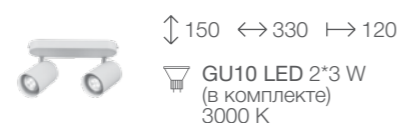

SL597.401.02 ■ Черный
SL597.501.02 □ Белый
SL597.701.02 ■ Серый