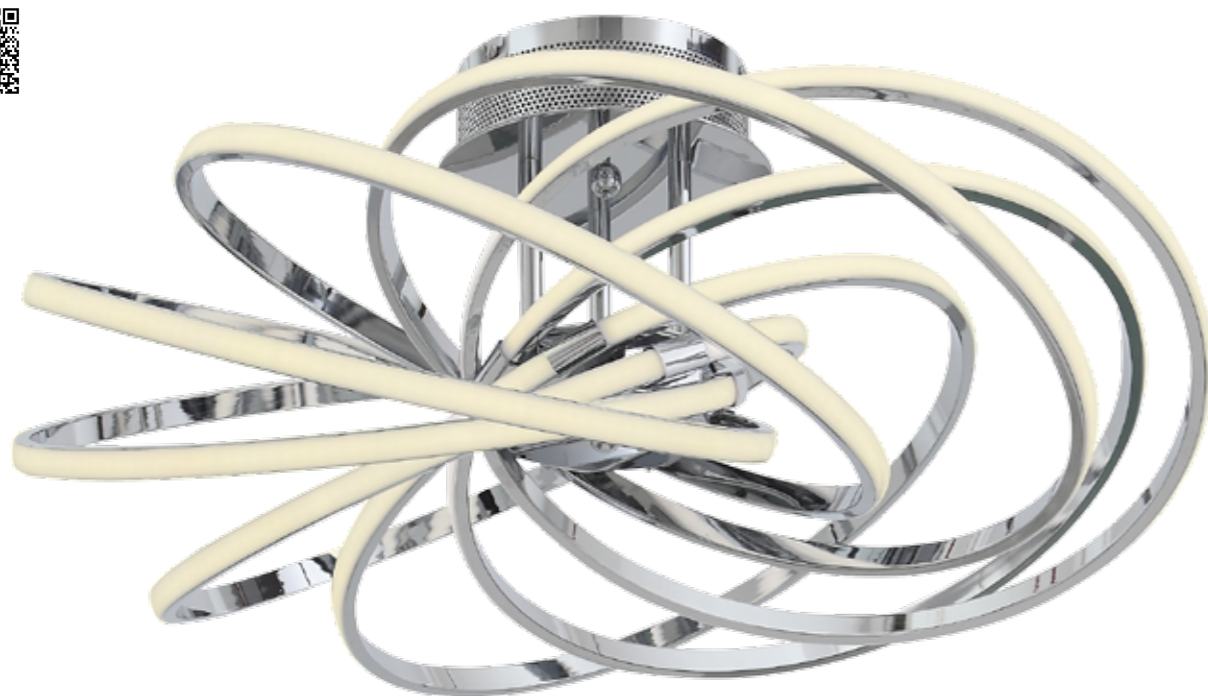

RITORTI

Эффектным и стильным дополнением современного интерьера станут необычные светильники коллекции Ritorti. Основание из металла выполнено в двух цветовых вариациях: хрома и золота. В качестве источников света выступают светодиоды, декорированные вставками из белого матового акрила.

LED